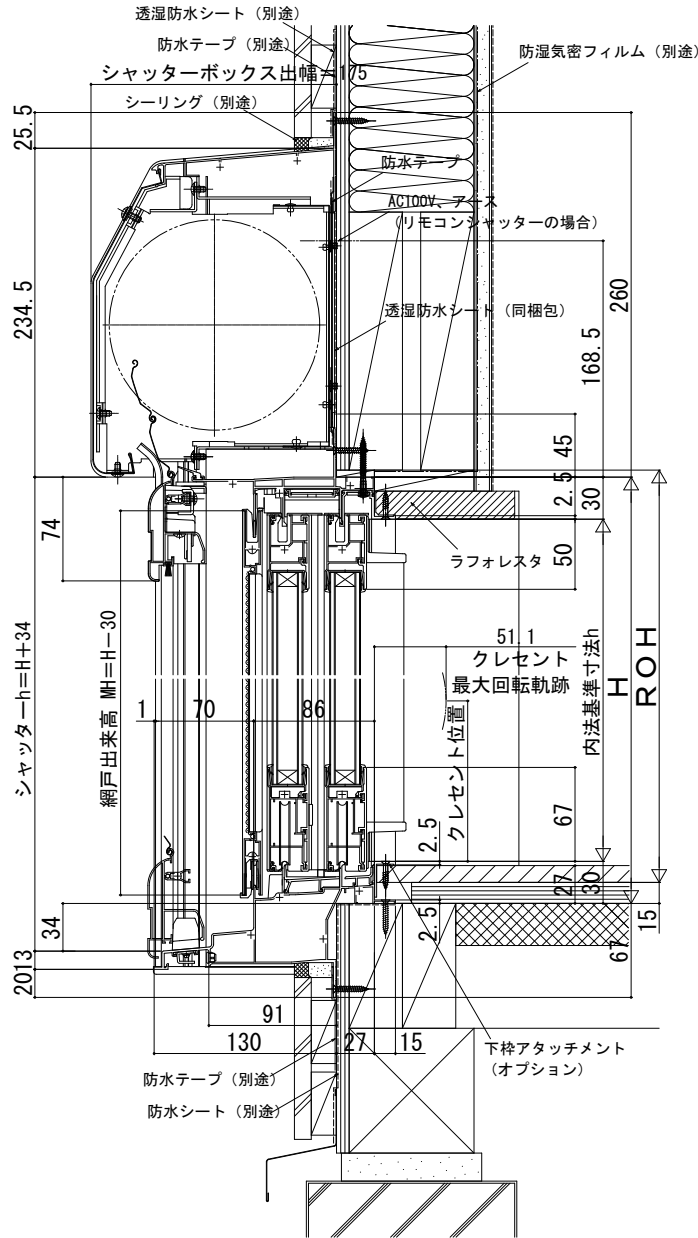

テラス 2×4

外観姿図

■シャッター付引違い窓 手動シャッターGR テラスタイプ 単純段差下枠仕様×4  
リモコンシャッターGR

●手動シャッターの場合

●リモコンシャッターの場合

●リモコンシャッターの場合