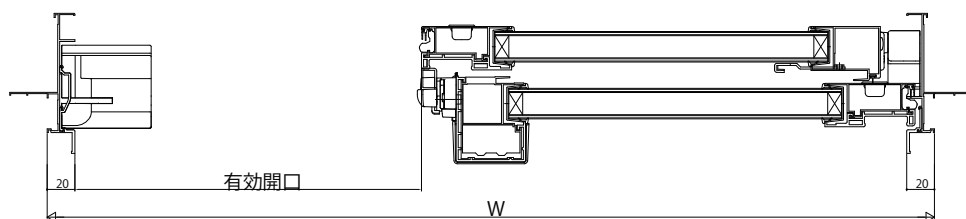

## ■下枠フラット引違い窓 半外付型 障子開口寸法

外観姿図

- 2枚建
- 内障子を開いた場合

- 外障子を開いた場合

- 4枚建
- 内障子を開いた場合

- サポートハンドル付 2枚建
- 内障子を開いた場合

- 外障子を開いた場合

- サポートハンドル付 4枚建
- 内障子を開いた場合