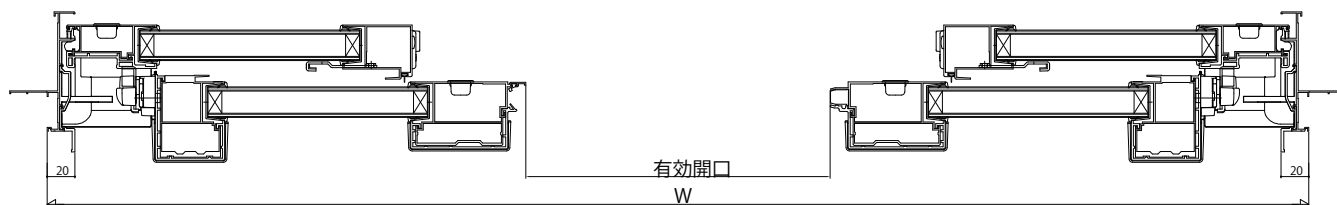

## ■下枠フラット引違い窓 半外付型 障子開口寸法

外観姿図

- 2枚建
- 内障子を開いた場合

- 外障子を開いた場合

- 4枚建
- 内障子を開いた場合

- サポートハンドル付 2枚建
- 内障子を開いた場合

- 外障子を開いた場合

- サポートハンドル付 4枚建
- 内障子を開いた場合