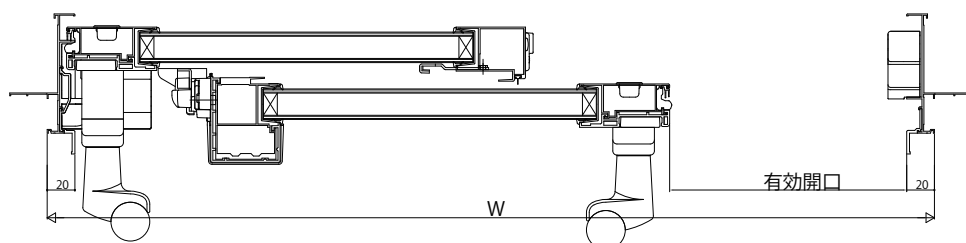

## ■下枠フラット引違い窓 半外付型 障子開口寸法

外観姿図

- 2枚建
- 内障子を開いた場合

- 外障子を開いた場合

- 4枚建
- 内障子を開いた場合

- サポートハンドル付 2枚建
- 内障子を開いた場合

- 外障子を開いた場合

- サポートハンドル付 4枚建
- 内障子を開いた場合