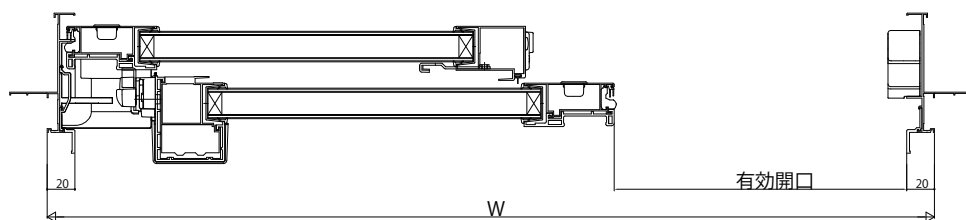

## ■下枠フラット引違い窓 半外付型 障子開口寸法

外観姿図

- 2枚建
- 内障子を開いた場合

- 外障子を開いた場合

- 4枚建
- 内障子を開いた場合

- サポートハンドル付 2枚建
- 内障子を開いた場合

- 外障子を開いた場合

- サポートハンドル付 4枚建
- 内障子を開いた場合