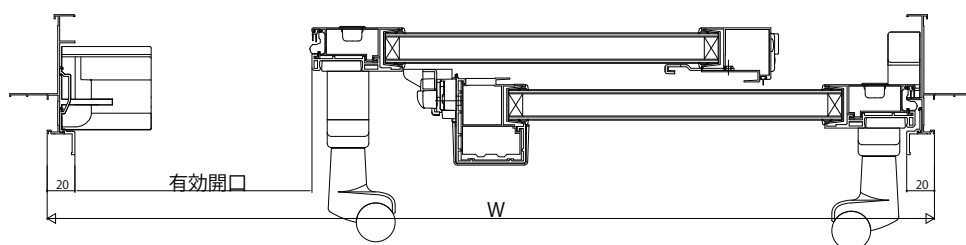

## ■下枠フラット引違い窓 半外付型 障子開口寸法

外観姿図

- 2枚建
- 内障子を開いた場合

- 外障子を開いた場合

- 4枚建
- 内障子を開いた場合

- サポートハンドル付 2枚建
- 内障子を開いた場合

- 外障子を開いた場合

- サポートハンドル付 4枚建
- 内障子を開いた場合