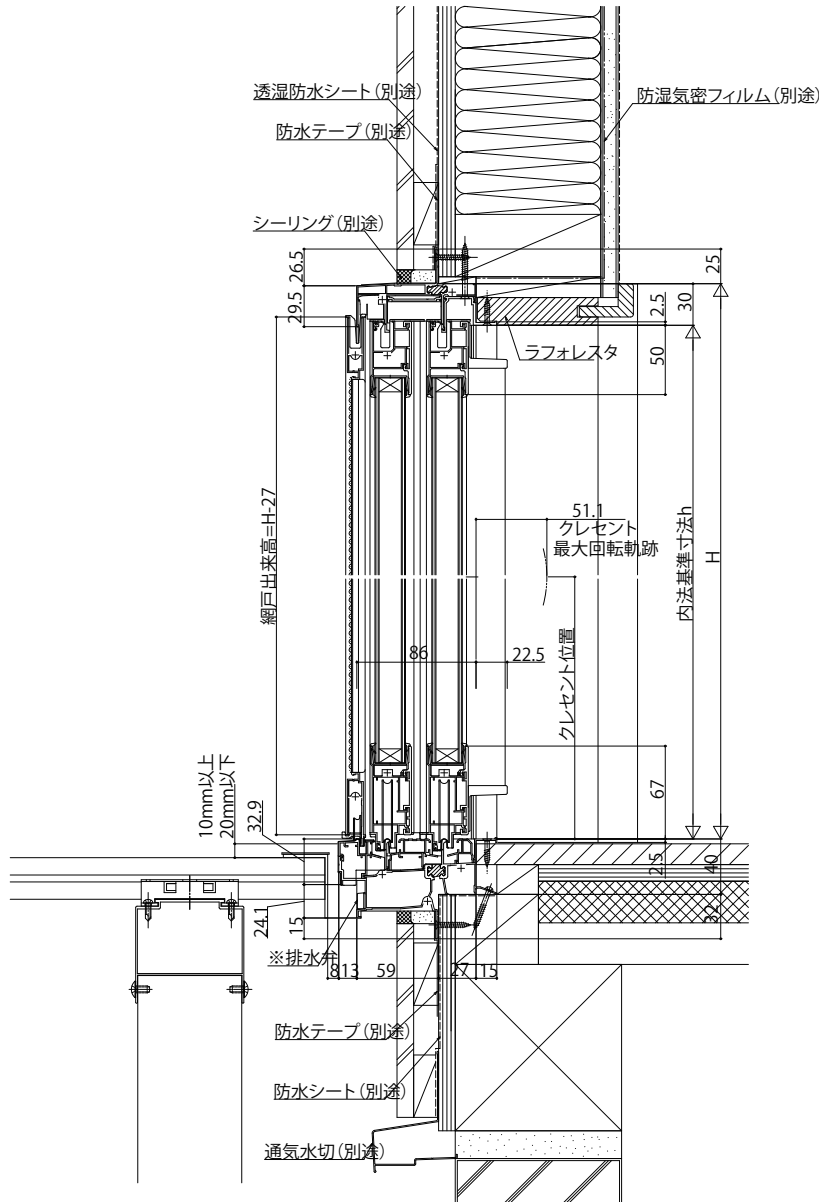

■下枠フラット引違い窓(キックプレート無の場合) 半外付型

●「リウッドデッキ」との組合せの場合

内観姿図

※「リウッドデッキ200」を施工した納まり例です。
 その他のデッキ材を使用する場合は、デッキ材の説明書に準じてください。
 ※下枠前面に排水弁があります。
 漏水の原因となりますので、モルタル等で絶対にふさがないでください。

●4枚建突合せ部

網戸出来幅=W/4+13 網戸出来幅=W/4+13