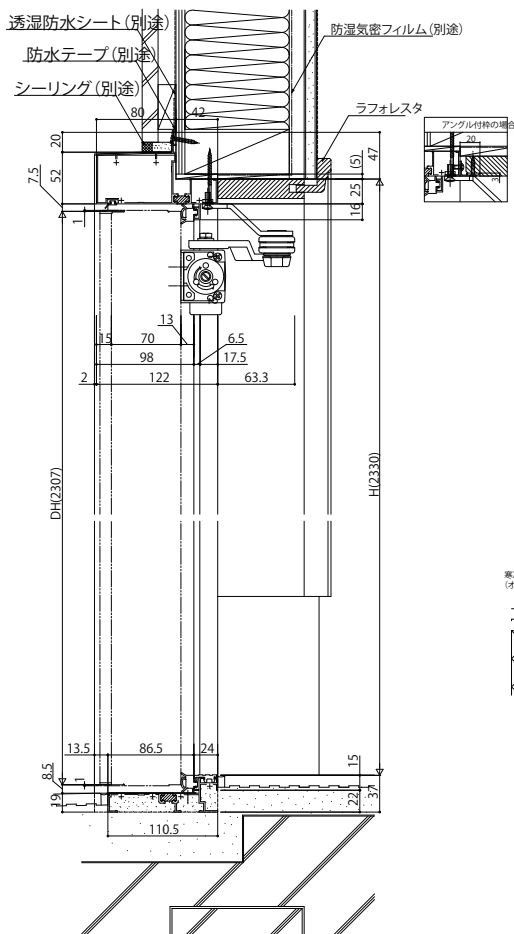

高断熱玄関ドアイノベスト InnoBest D50 防火ドア

■高断熱玄関ドア イノベスト InnoBest D50 防火ドア

■片開き枠

●ドア部

A-A'

●ドア部

寒冷地下枠幅木(オプション取付例)

■戸当り施工上のご注意

戸当りラベル取付位置

【外観図】
右勝手

【室外側】

玄関仕上げ面

玄関仕上げ面

玄関仕上げ面