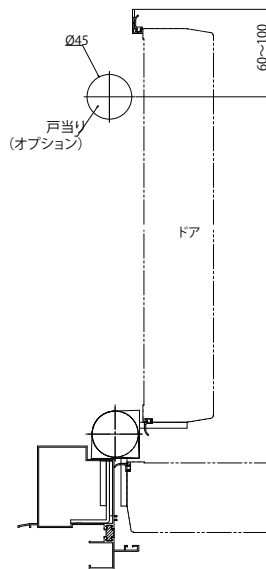

高断熱玄関ドアイノベスト InnoBest D50 防火ドア

■高断熱玄関ドア イノベスト InnoBest D50 防火ドア

■片開き枠

●ドア部

A-A'

●ドア部

寒冷地下枠幅木(オプション取付例)

■戸当り施工上のご注意

戸当りラベル取付位置

【外観図】
右勝手

【室外側】

玄関仕上げ面

玄関仕上げ面

玄関仕上げ面