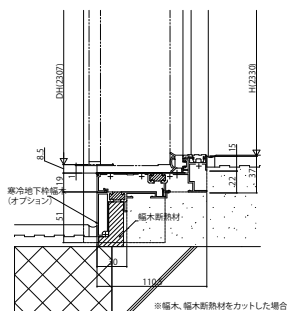

高断熱玄関ドアイノベスト InnoBest D50 防火ドア

■高断熱玄関ドア イノベスト InnoBest D50 防火ドア

■片開き枠

●ドア部

A-A'

●ドア部

寒冷地下枠幅木(オプション取付例)

■戸当り施工上のご注意

戸当りラベル取付位置

【外観図】
右勝手

【室外側】

玄関仕上げ面

玄関仕上げ面

玄関仕上げ面