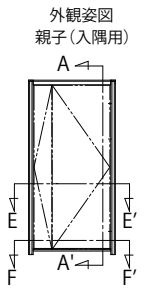

玄関ドアプロント

在来

プロント DH=23・20

■片開き枠・親子枠

本商品は土間納まり専用商品です。

●親子(入隅用)枠
E-E'

●親子枠
E-E'