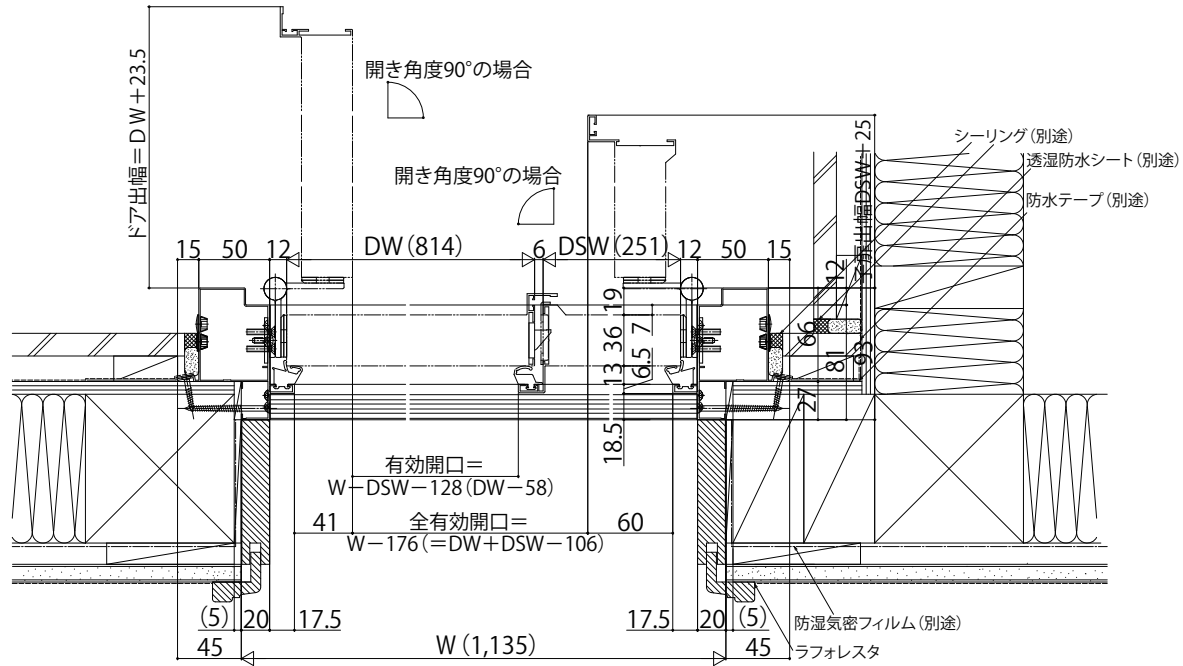

玄関ドアプロント

在来

プロント DH=23・20

■片開き枠・親子枠

本商品は土間納まり専用商品です。

●親子(入隅用)枠
E-E'

●親子枠
E-E'