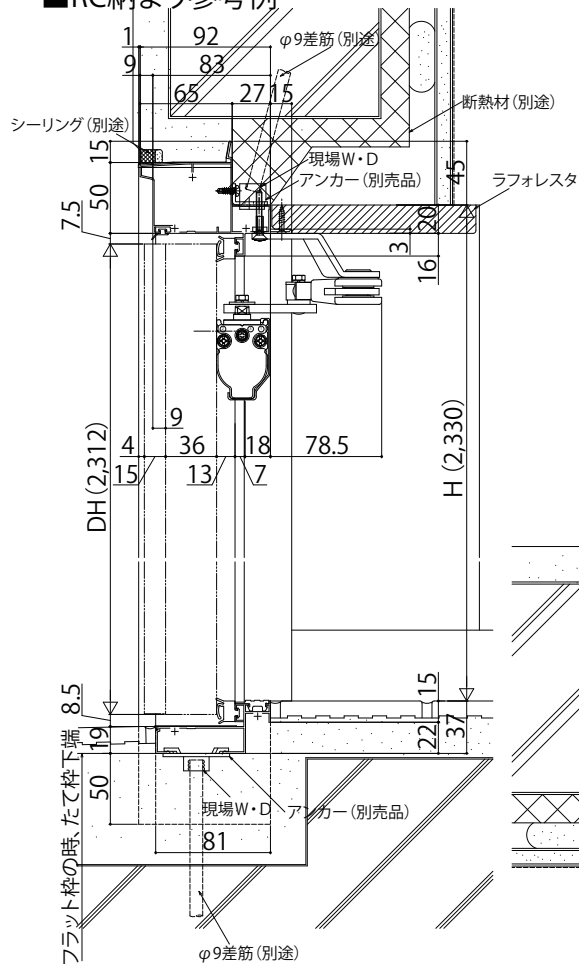

玄関ドア プロントALC納まり参考例・RC納まり参考例

- 親子枠
- ALC納まり参考例

本商品は土間納まり専用商品です。

在来

外観姿図
親子

- RC納まり参考例

外観姿図
親子