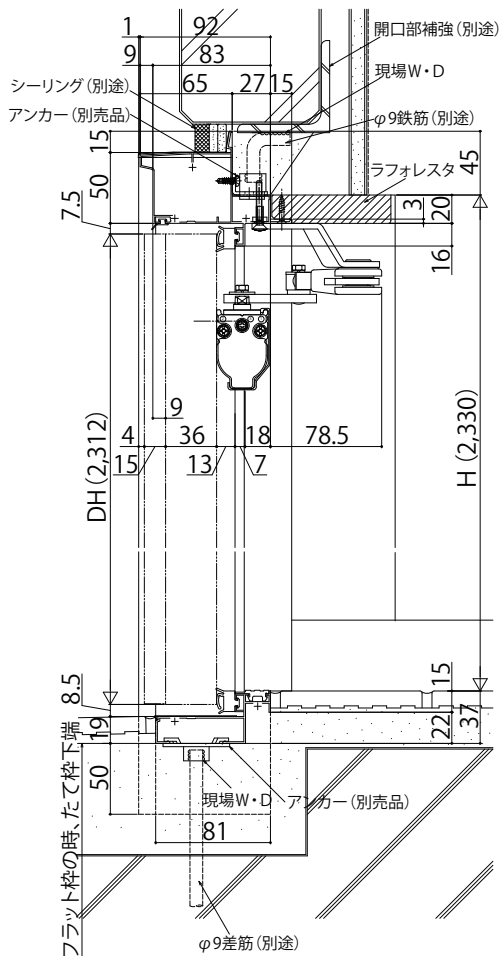

玄関ドア プロントALC納まり参考例・RC納まり参考例

- 親子枠
- ALC納まり参考例

本商品は土間納まり専用商品です。

在来

外観姿図
親子

- RC納まり参考例

外観姿図
親子