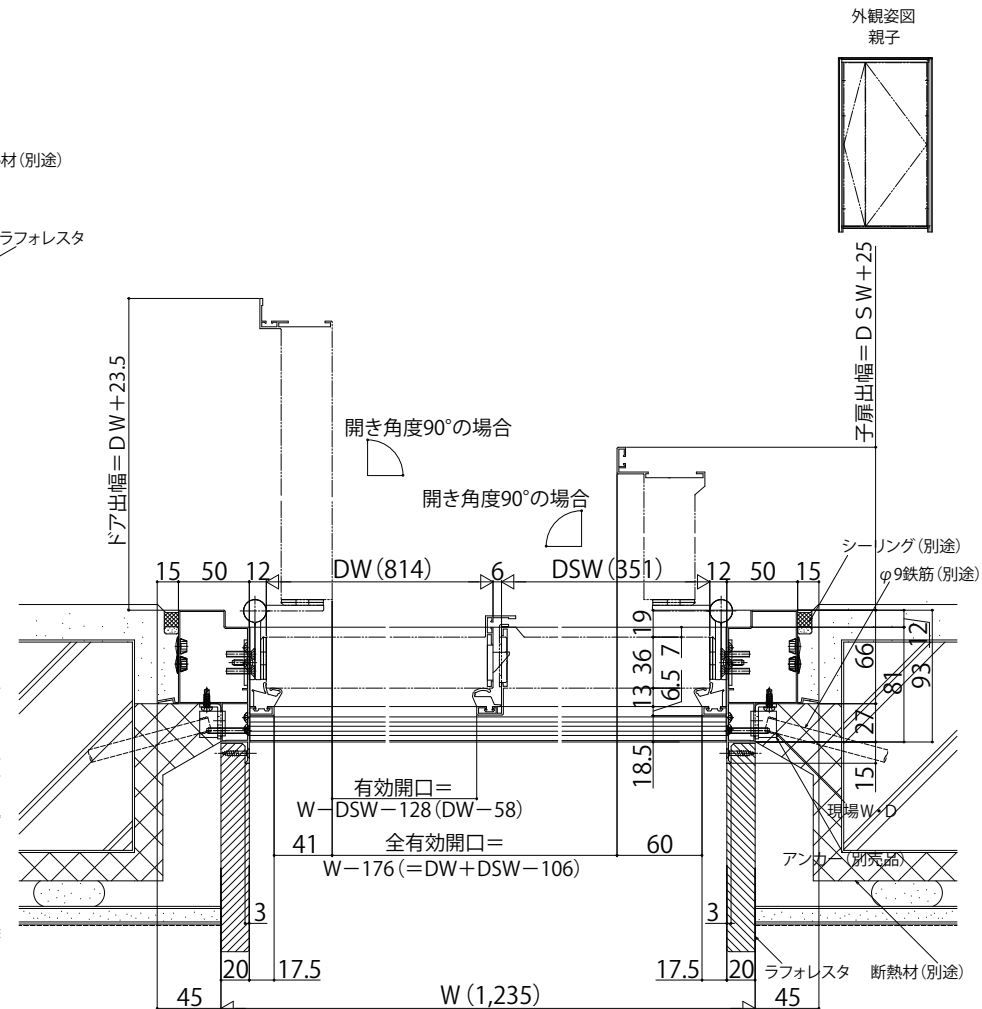

玄関ドア プロントALC納まり参考例・RC納まり参考例

- 親子枠
- ALC納まり参考例

本商品は土間納まり専用商品です。

在来

外観姿図
親子

- RC納まり参考例

外観姿図
親子