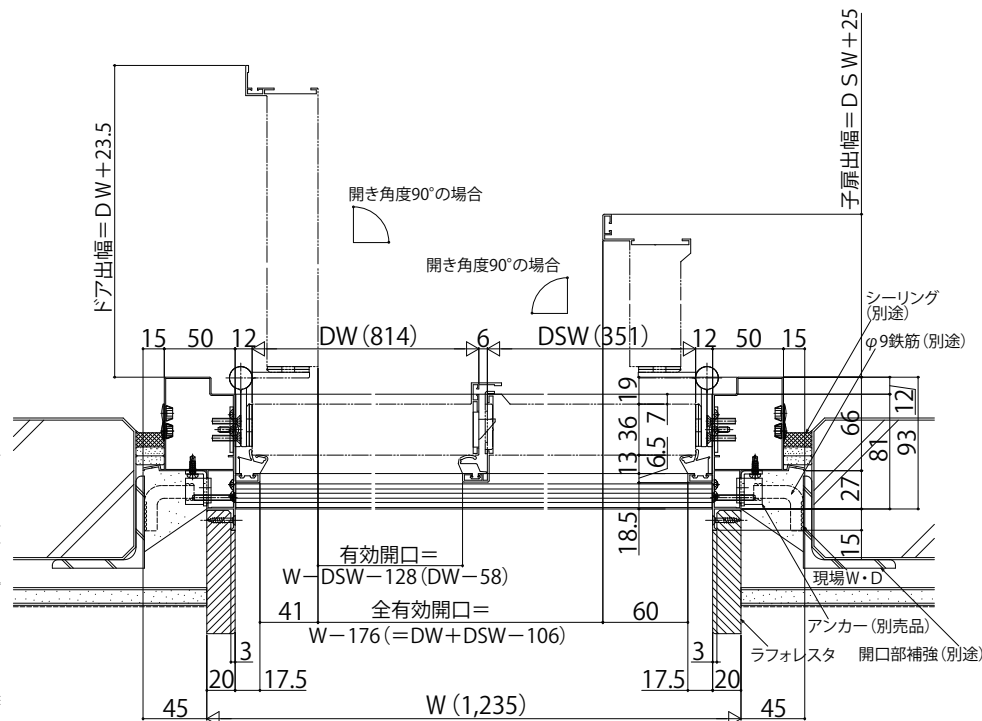

玄関ドア プロントALC納まり参考例・RC納まり参考例

- 親子枠
- ALC納まり参考例

本商品は土間納まり専用商品です。

在来

外観姿図
親子

- RC納まり参考例

外観姿図
親子