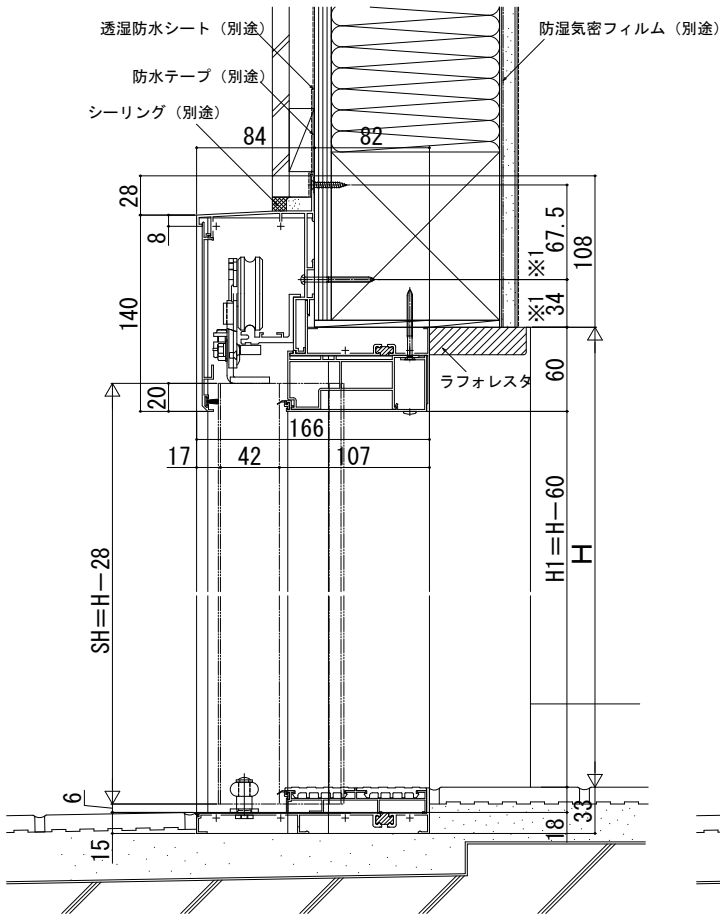

# Concord S30 袖付きタイプ

外観姿図

## ■袖付きタイプ ※本商品は土間納まり専用枠です。

### ●ドア部

### ●引込み部・袖部

※1施工ねじの止め位置に配慮した躯体構成としてください。

※2点検カバーの取外しに必要なスペースは、上枠から50mmです。

室外側50mm以内に点検カバー開閉の障害となる物を設置しないでください。