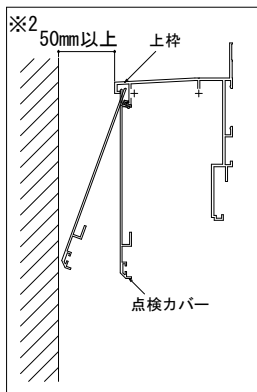

# Concord S30 袖付きタイプ

外観姿図

## ■袖付きタイプ ※本商品は土間納まり専用枠です。

### ●引込み部・袖部

※1施工ねじの止め位置に配慮した躯体構成としてください。

※2点検カバーの取外しに必要なスペースは、上枠から50mmです。

室外側50mm以内に点検カバー開閉の障害となる物を設置しないでください。