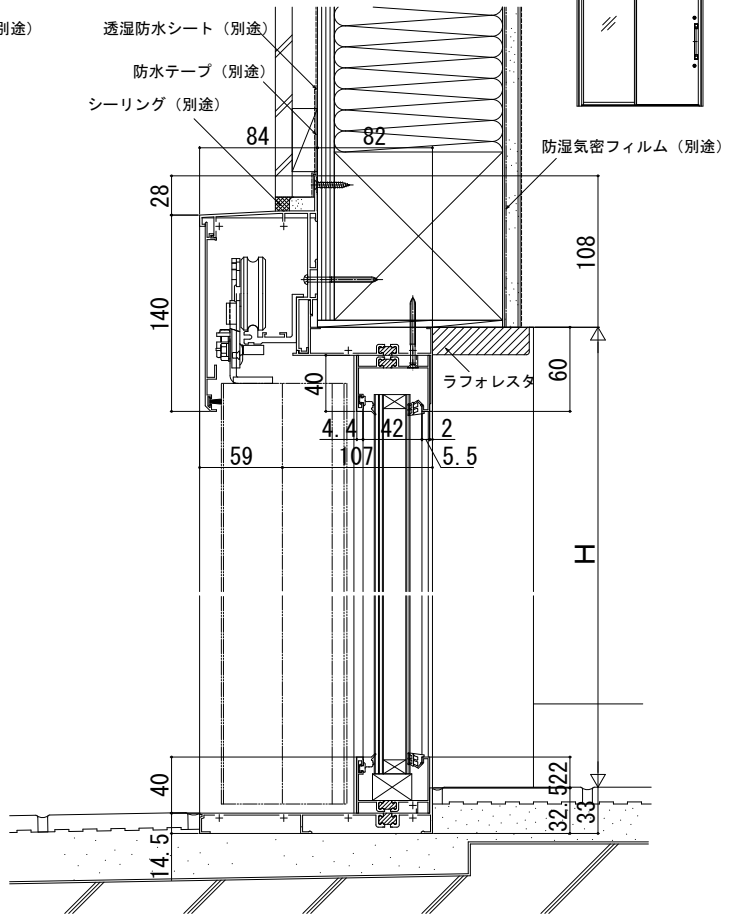

# Concord S30 袖付きタイプ

外観姿図

## ■袖付きタイプ ※本商品は土間納まり専用枠です。

### ●ドア部

### ●引込み部・袖部

※1施工ねじの止め位置に配慮した躯体構成としてください。

※2点検カバーの取外しに必要なスペースは、上枠から50mmです。

室外側50mm以内に点検カバー開閉の障害となる物を設置しないでください。