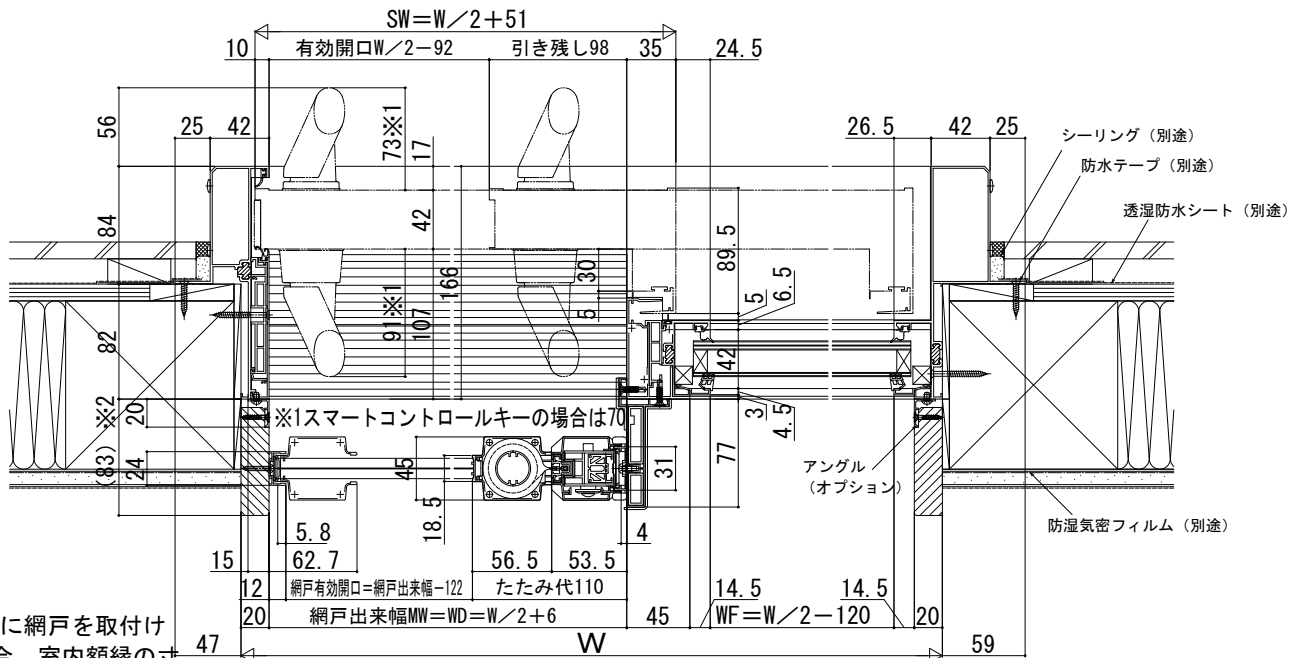

Concord S30 袖付きタイプ XMD取付例

■袖付きタイプ ※本商品は土間納まり専用商品です。

外觀姿図

●横引きロール網戸 XMD取付例

●ドア部

●引込み部・袖部

※2 袖付枠に網戸を取付ける場合、室内額縁の寸法は80mm以上確保してください。