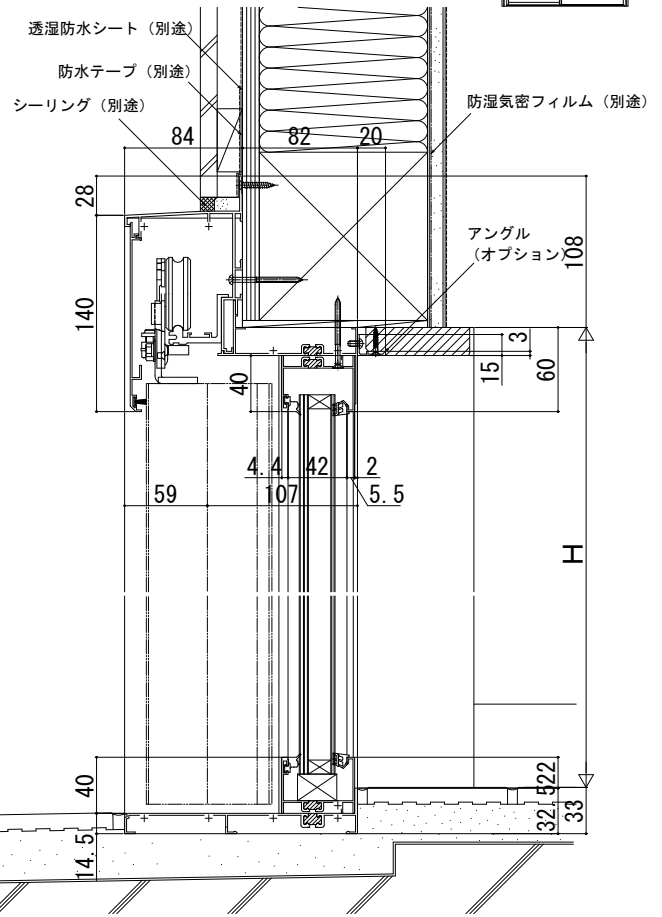

Concord S30 袖付きタイプ XMD取付例

■袖付きタイプ ※本商品は土間納まり専用商品です。

外觀姿図

●横引きロール網戸 XMD取付例

●ドア部

●引込み部・袖部

※2 袖付枠に網戸を取付ける場合、室内額縁の寸法は80mm以上確保してください。