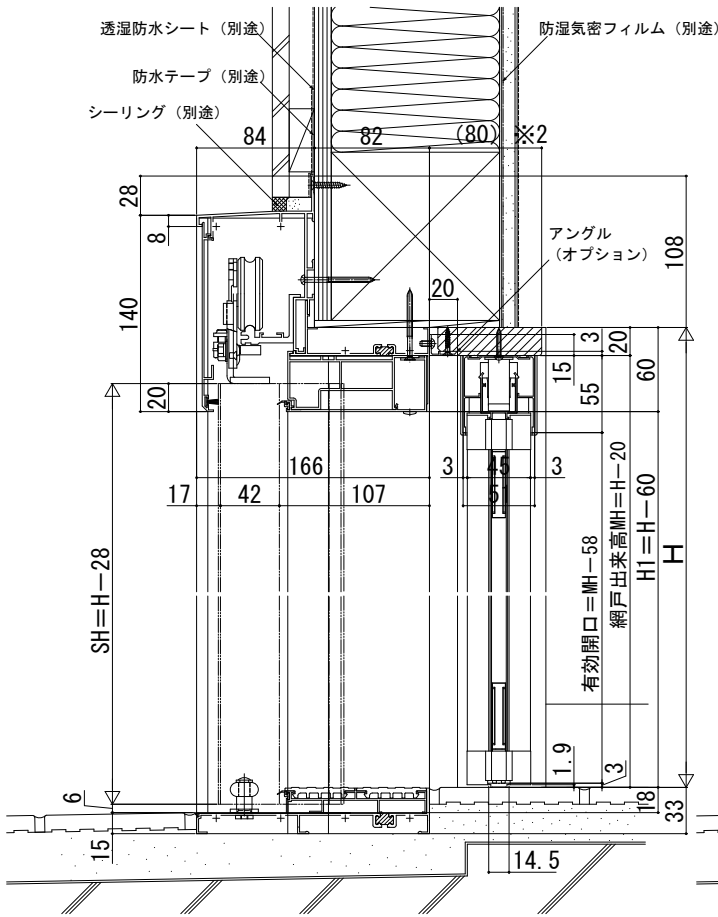

Concord S30 袖付きタイプ XMD取付例

■袖付きタイプ ※本商品は土間納まり専用商品です。

外觀姿図

●横引きロール網戸 XMD取付例

●ドア部

●引込み部・袖部

※2 袖付枠に網戸を取付ける場合、室内額縁の寸法は80mm以上確保してください。