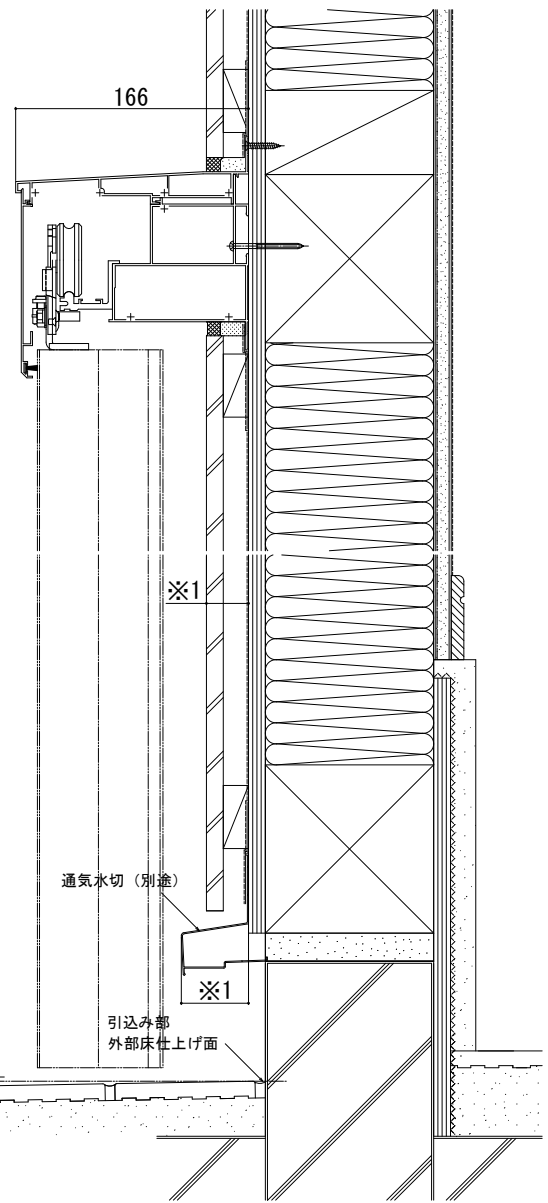

Concord S30 外引き込みタイプ XMD取付例

■外引き込みタイプ ※本商品は土間納まり専用商品です。

●横引きロール網戸 XMD取付例

外観姿図

- ※1 ドアと干渉するおそれがあるため、壁仕上げ面 および水切り出幅は54mm以下にしてください。
- ※2 ドアの閉閉に支障をきたすおそれがあるため、引込み部の外部床仕上げ面は ○A の高さより低くなるように施工してください。