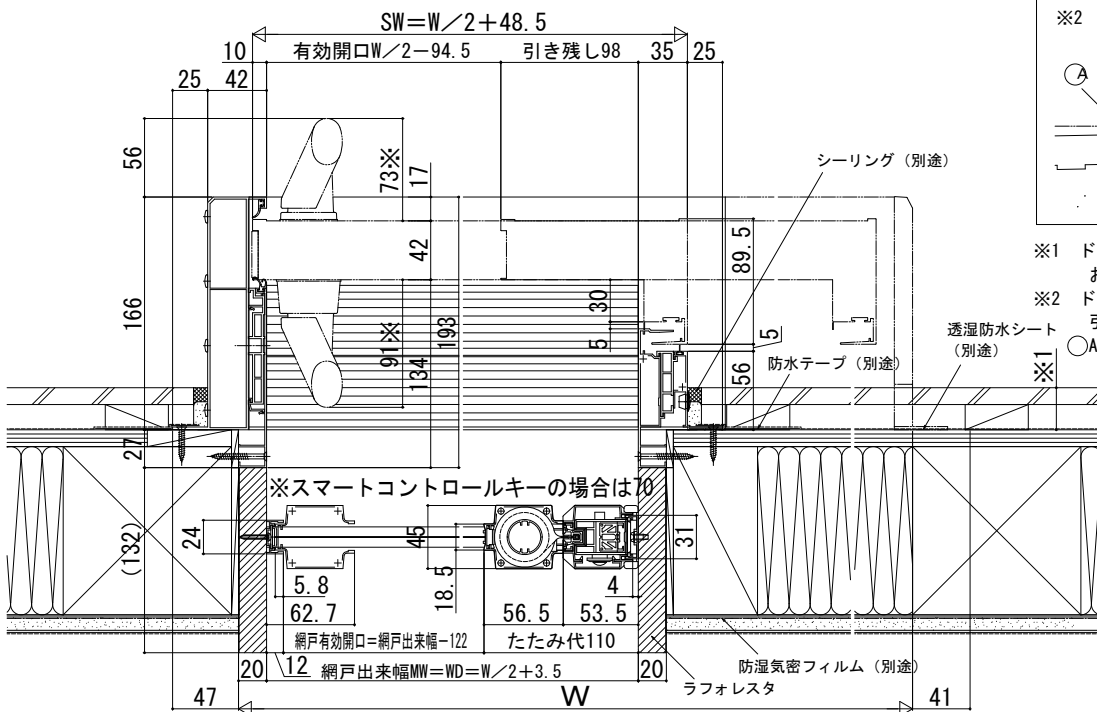

Concord S30 外引き込みタイプ XMD取付例

■外引き込みタイプ ※本商品は土間納まり専用商品です。

●横引きロール網戸 XMD取付例

外観姿図

- ※1 ドアと干渉するおそれがあるため、壁仕上げ面 および水切り出幅は54mm以下にしてください。
- ※2 ドアの閉閉に支障をきたすおそれがあるため、引込み部の外部床仕上げ面は ○A の高さより低くなるように施工してください。