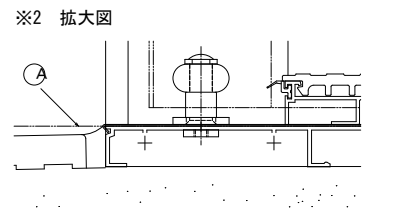

Concord S30 外引き込みタイプ XMD取付例

■外引き込みタイプ ※本商品は土間納まり専用商品です。

●横引きロール網戸 XMD取付例

外観姿図

- ※1 ドアと干渉するおそれがあるため、壁仕上げ面 および水切り出幅は54mm以下にしてください。
- ※2 ドアの閉閉に支障をきたすおそれがあるため、引込み部の外部床仕上げ面は ○A の高さより低くなるように施工してください。