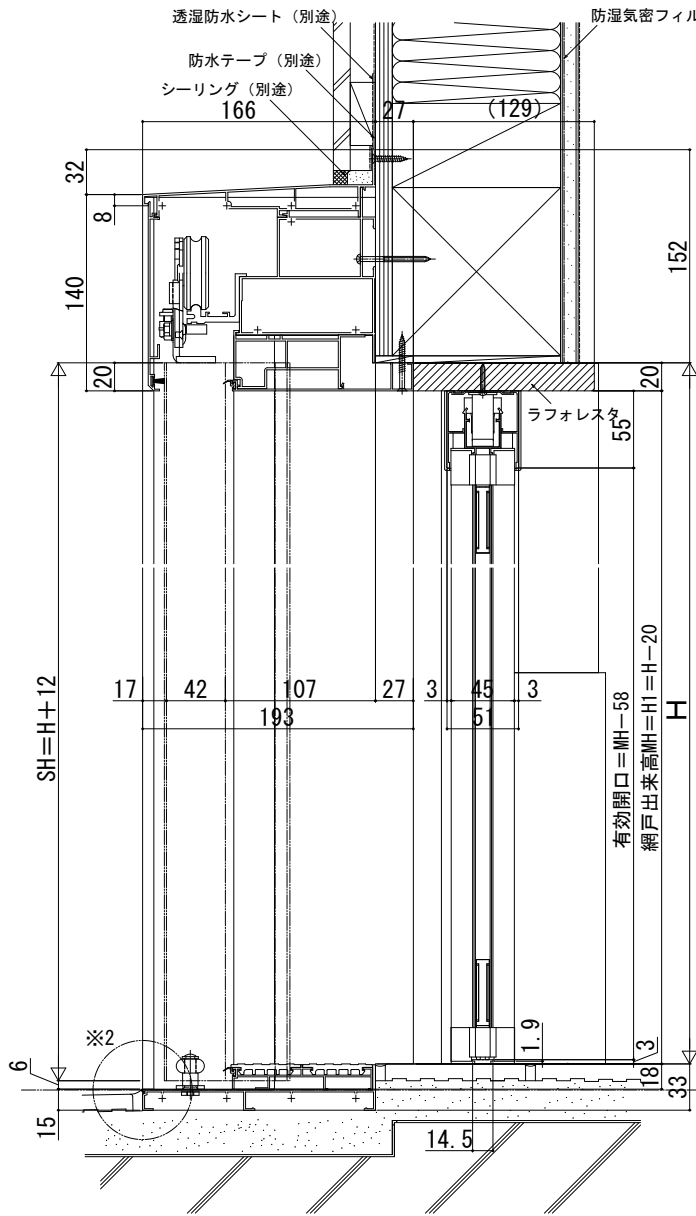

Concord S30 外引き込みタイプ XMD取付例

■外引き込みタイプ ※本商品は土間納まり専用商品です。

●横引きロール網戸 XMD取付例

外観姿図

- ※1 ドアと干渉するおそれがあるため、壁仕上げ面 および水切り出幅は54mm以下にしてください。
- ※2 ドアの閉閉に支障をきたすおそれがあるため、引込み部の外部床仕上げ面は ○A の高さより低くなるように施工してください。