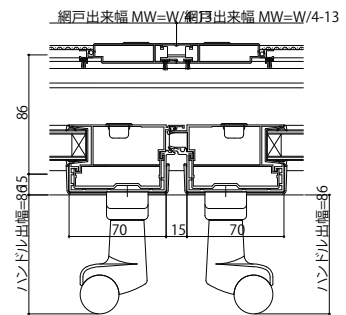

エピソードII NEO-B

■引違い窓 テラスタイプ／サポート引手・サポートハンドル付 半外付型 アングル一体枠

内観姿図

●サポートハンドル付の場合
内観左部 内観右部

●サポートハンドル付の場合
●4枚建突合せ部

●サポート引手付の場合
●4枚建突合せ部