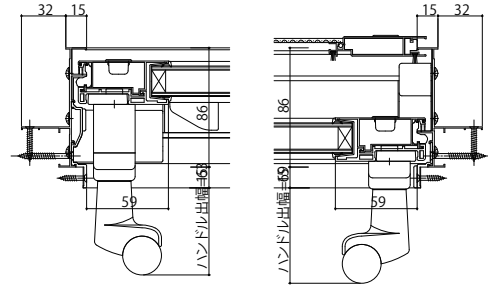

エピソードII NEO-B

■引違い窓 テラスタイプ／サポート引手・サポートハンドル付 半外付型 アングル一体枠

内観姿図

●サポートハンドル付の場合
内観左部 内観右部

●サポートハンドル付の場合
●4枚建突合せ部

●サポート引手付の場合
●4枚建突合せ部