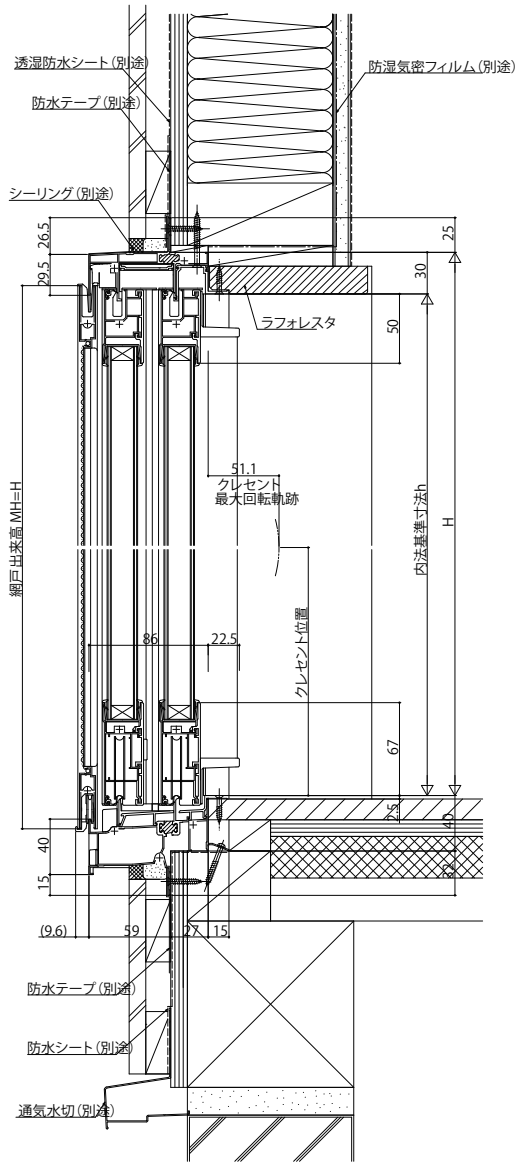

エピソードII NEO-B

■引違い窓 テラスタイプ／サポート引手・サポートハンドル付 半外付型 アングル一体枠

内観姿図

●サポートハンドル付の場合
内観左部 内観右部

●サポートハンドル付の場合
●4枚建突合せ部

●サポート引手付の場合
●4枚建突合せ部