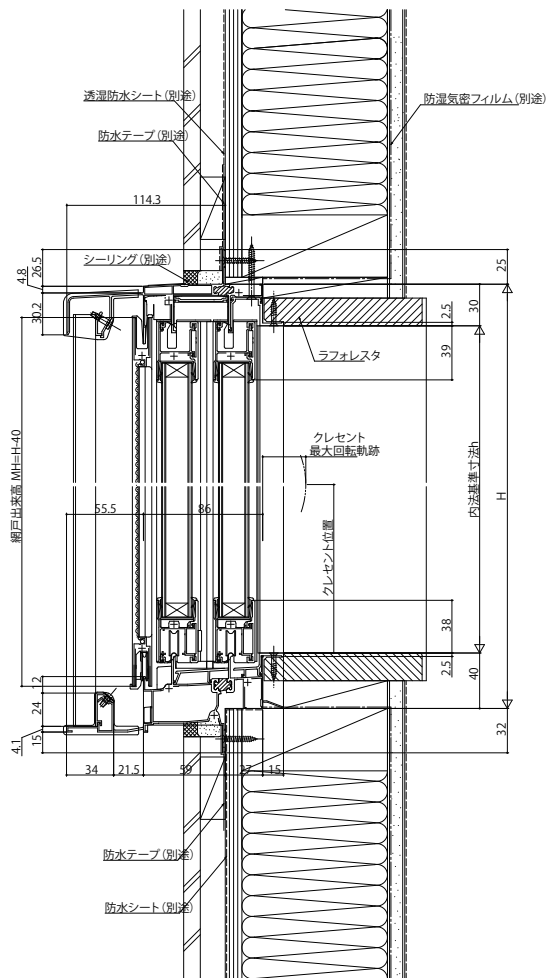

## ■面格子付引違い窓 半外付型 アングル一体枠

●たて格子タイプ

内観姿図

H>1055の場合