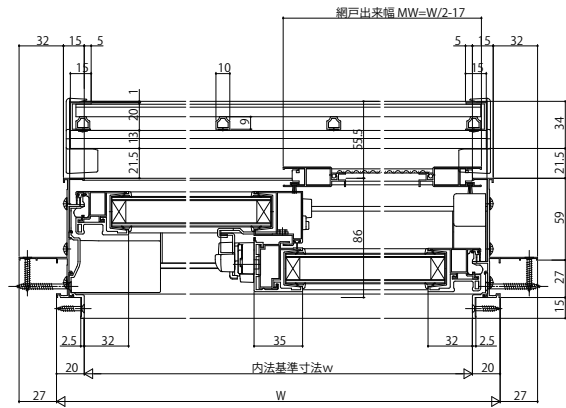

エピソードII NEO-B

■面格子付引違い窓 半外付型 アンクル一体枠

●井桁格子タイプ

外観姿図

●ラチス格子タイプ

外観姿図

●横格子タイプ

外観姿図

内観姿図

W≦1500の場合

W>1500の場合