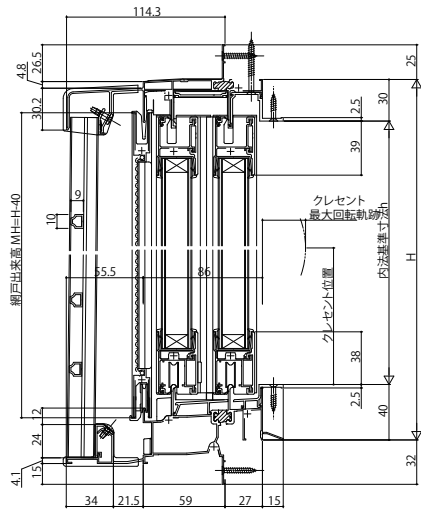

エピソードII NEO-B

■面格子付引違い窓 半外付型 アンクル一体枠

●井桁格子タイプ

外観姿図

●ラチス格子タイプ

外観姿図

●横格子タイプ

外観姿図

内観姿図

W≦1500の場合

W>1500の場合