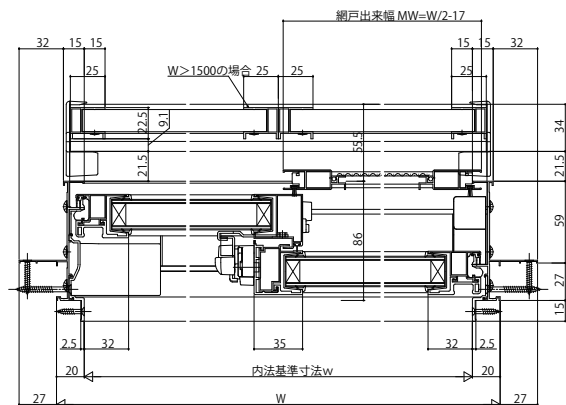

エピソードII NEO-B

■面格子付引違い窓 半外付型 アンクル一体枠

●井桁格子タイプ

外観姿図

●ラチス格子タイプ

外観姿図

●横格子タイプ

外観姿図

内観姿図

W≦1500の場合

W>1500の場合