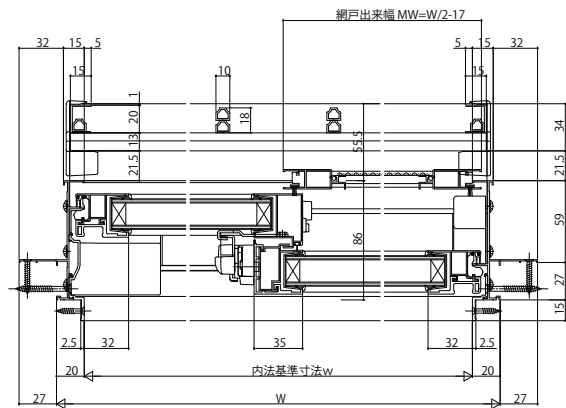

エピソードII NEO-B

■面格子付引違い窓 半外付型 アンクル一体枠

●井桁格子タイプ

外観姿図

●ラチス格子タイプ

外観姿図

●横格子タイプ

外観姿図

内観姿図

W≦1500の場合

W>1500の場合