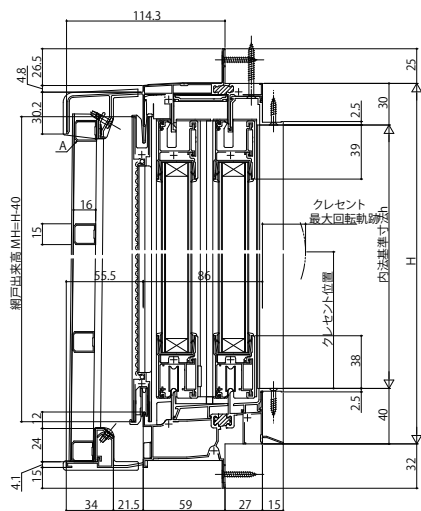

エピソードII NEO-B

■面格子付引違い窓 半外付型 アンクル一体枠

●井桁格子タイプ

外観姿図

●ラチス格子タイプ

外観姿図

●横格子タイプ

外観姿図

内観姿図

W≦1500の場合

W>1500の場合