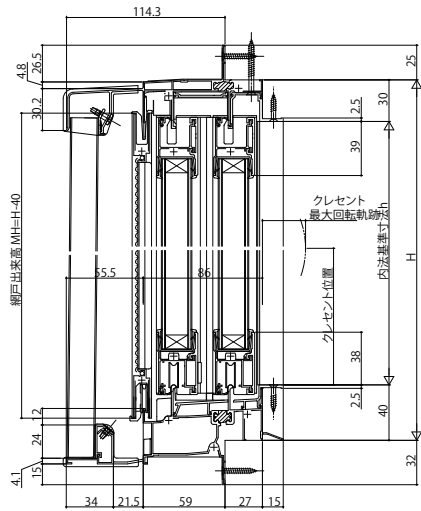

エピソードII NEO-B

■面格子付引違い窓 半外付型 アンクル一体枠

●井桁格子タイプ

外観姿図

●ラチス格子タイプ

外観姿図

●横格子タイプ

外観姿図

内観姿図

W≦1500の場合

W>1500の場合