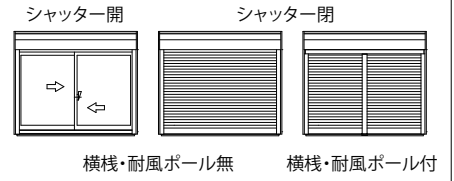

エピソードII NEO-B シャッター付引違い窓 スリットタイプ 窓タイプ

■シャッター付引違い窓リモコンスリットシャッターGR 窓タイプ 半外付型/アングル一体枠

外観姿図

●横棧・耐風ポール付の場合

●入隅納まりの場合

●横棧・耐風ポール付の場合