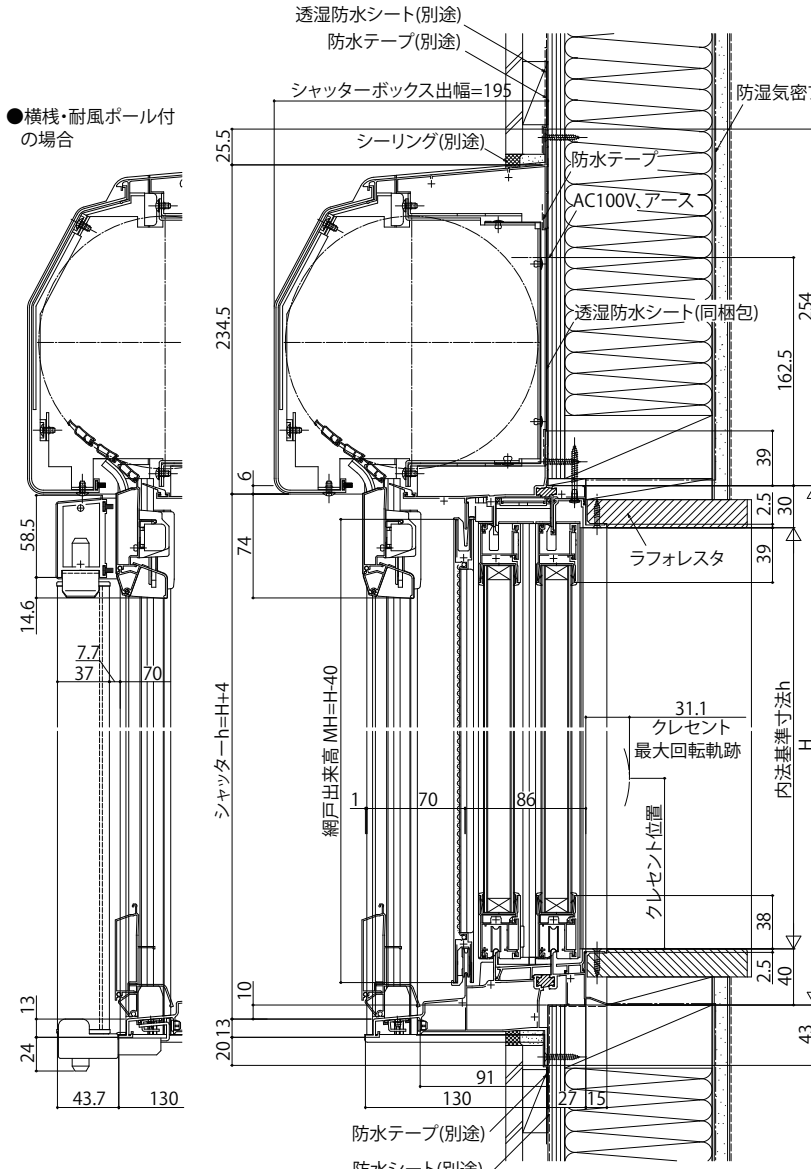

エピソードII NEO-B シャッター付引違い窓 スリットタイプ 窓タイプ

■シャッター付引違い窓リモコンスリットシャッターGR 窓タイプ 半外付型/アングル一体枠

外観姿図

●横棧・耐風ポール付の場合

●入隅納まりの場合

●横棧・耐風ポール付の場合