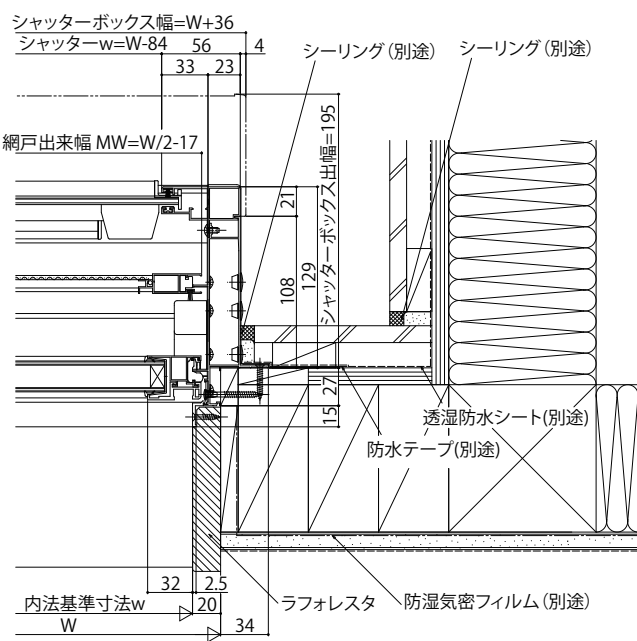

エピソードII NEO-B シャッター付引違い窓 スリットタイプ 窓タイプ

■シャッター付引違い窓リモコンスリットシャッターGR 窓タイプ 半外付型/アングル一体枠

外観姿図

●横棧・耐風ポール付の場合

●入隅納まりの場合

●横棧・耐風ポール付の場合