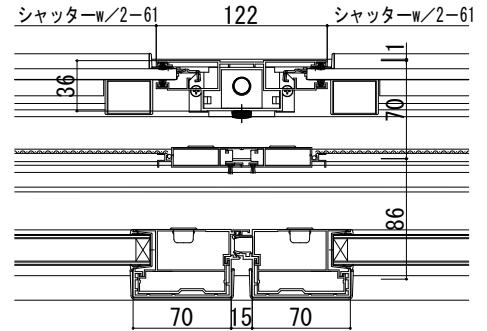

エピソードII NEO-B シャッター付引違い窓

在来

■シャッター付引違い窓 手動シャッター・リモコンシャッター テラスタイプ 半外付型/アングル一体枠

外観姿図

●リモコンシャッターの場合

●連窓式中柱部w=347の場合

●手動シャッター

●リモコンシャッター