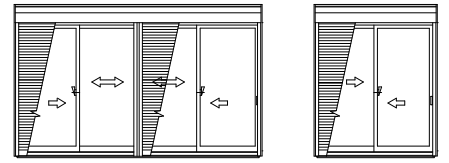

エピソードII NEO-B シャッター付引違い窓

在来

■シャッター付引違い窓 手動シャッター・リモコンシャッター テラスタイプ 半外付型/アングル一体枠

外観姿図

●リモコンシャッターの場合

●連窓式中柱部w=347の場合

●手動シャッター

●リモコンシャッター