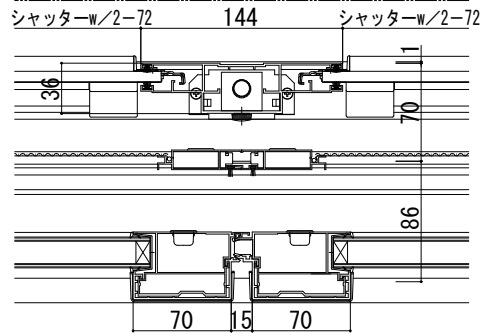

エピソードII NEO-B シャッター付引違い窓

在来

■シャッター付引違い窓 手動シャッター・リモコンシャッター テラスタイプ 半外付型/アングル一体枠

外観姿図

●リモコンシャッターの場合

●連窓式中柱部w=347の場合

●手動シャッター

●リモコンシャッター