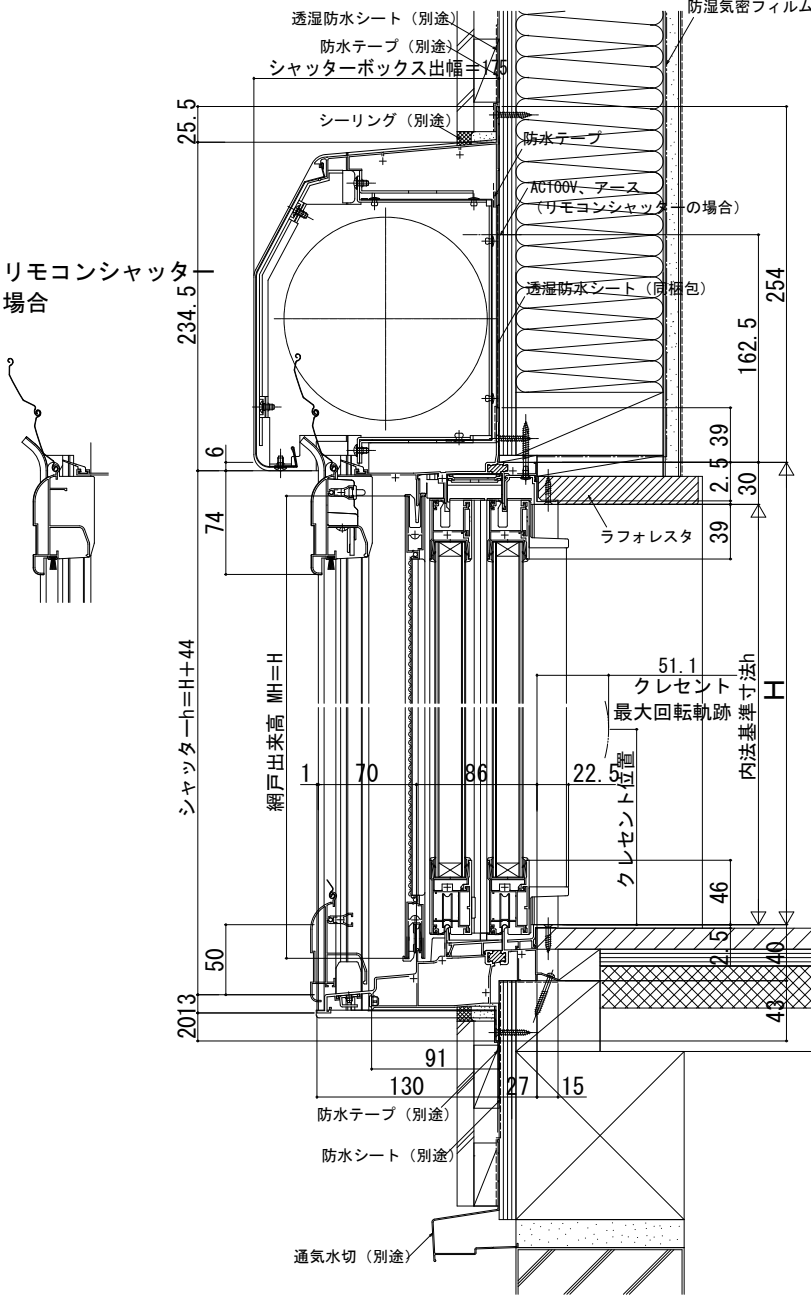

エピソードII NEO-B シャッター付引違い窓

在来

■シャッター付引違い窓 手動シャッター・リモコンシャッター テラスタイプ 半外付型/アングル一体枠

外観姿図

●リモコンシャッターの場合

●連窓式中柱部w=347の場合

●手動シャッター

●リモコンシャッター

●リモコンシャッターの場合