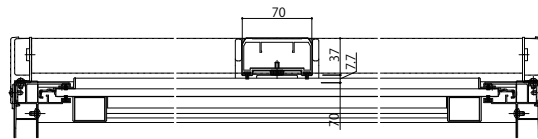

■シャッター付引違い窓 手動・リモコンシャッターGR テラスタイプ 半外付型／アングラー一体枠

- 横棧・耐風ポール付の場合
- 手動シャッターの場合

外観姿図

●横棧・耐風ポール付の場合

●リモコンシャッターの場合