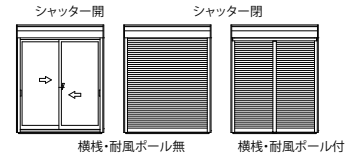

■シャッター付引違い窓 手動・リモコンシャッターGR テラスタイプ 半外付型／アングラー一体枠

- 横棧・耐風ポール付の場合
- 手動シャッターの場合

外観姿図

●横棧・耐風ポール付の場合

●リモコンシャッターの場合