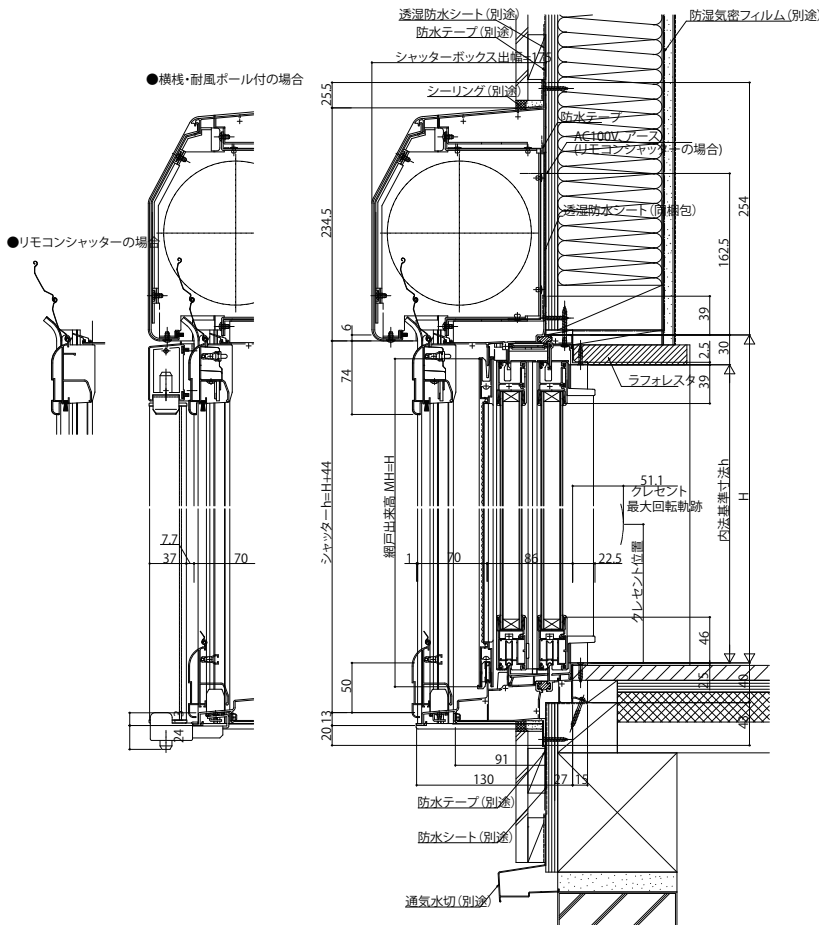

■シャッター付引違い窓 手動・リモコンシャッターGR テラスタイプ 半外付型／アングラー一体枠

- 横棧・耐風ポール付の場合
- 手動シャッターの場合

外観姿図

●横棧・耐風ポール付の場合

●リモコンシャッターの場合