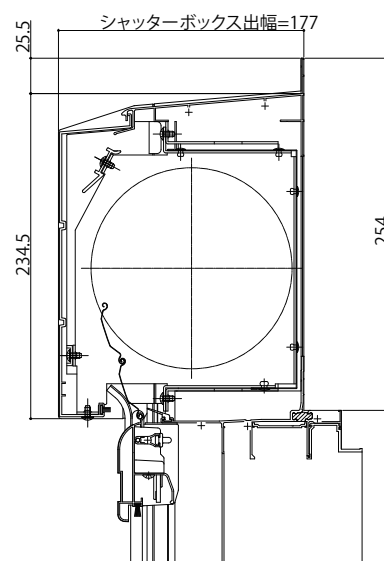

■シャッターボックス(シャッター付引違い窓 リモコン・手動シャッター(GR含む)) 半外付型

●標準タイプ(スチール)

●ラインタイプ

●標準タイプ(アルミ)

●ひさしタイプ(軒天納まり用)

※シャッター部セットには、標準タイプ(スチール)点検板が同梱されています。