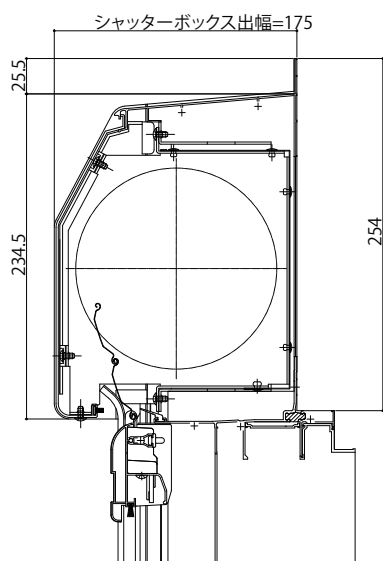

■シャッターボックス(シャッター付引違い窓 リモコン・手動シャッター(GR含む)) 半外付型

●標準タイプ(スチール)

●ラインタイプ

●標準タイプ(アルミ)

●ひさしタイプ(軒天納まり用)

※シャッター部セットには、標準タイプ(スチール)点検板が同梱されています。