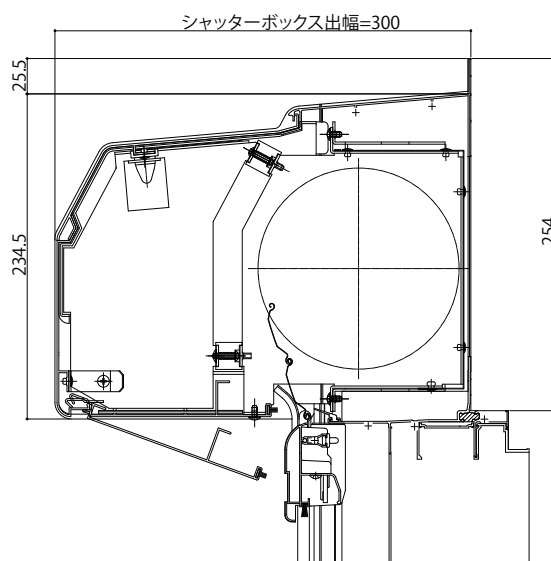

■シャッターボックス(シャッター付引違い窓 リモコン・手動シャッター(GR含む)) 半外付型

●標準タイプ(スチール)

●ラインタイプ

●標準タイプ(アルミ)

●ひさしタイプ(軒天納まり用)

※シャッター部セットには、標準タイプ(スチール)点検板が同梱されています。