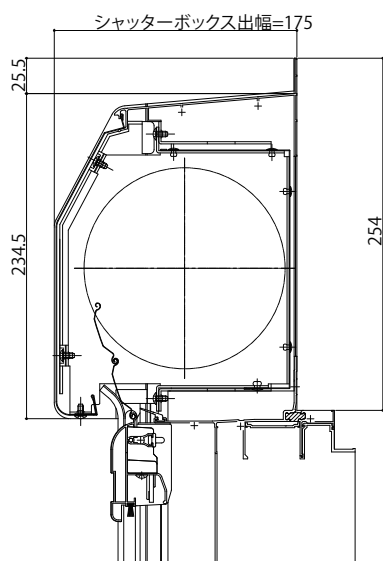

■シャッターボックス(シャッター付引違い窓 リモコン・手動シャッター(GR含む)) 半外付型

●標準タイプ(スチール)

●ラインタイプ

●標準タイプ(アルミ)

●ひさしタイプ(軒天納まり用)

※シャッター部セットには、標準タイプ(スチール)点検板が同梱されています。