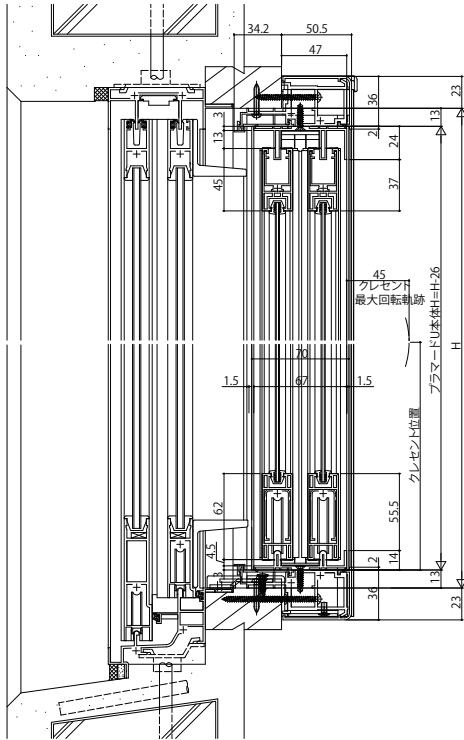

## ■引違い窓 テラスタイプ ふかし枠使用時

●RC納まりの場合

内観姿図

●RC納まりの場合  
ふかし枠50使用時

●カーテンレール対応  
ふかし枠50使用時

## ■引違い窓 テラスタイプ ふかし枠使用時

●RC納まりの場合

内観姿図

三方枠 ふかし枠50使用時

●カーテンレール対応  
ふかし枠50使用時