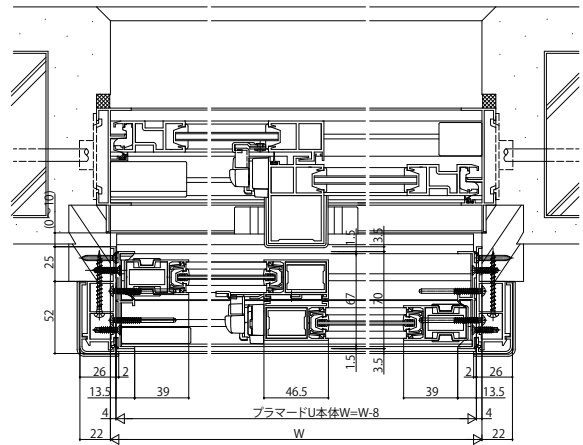

## ■引違い窓 テラスタイプ ふかし枠使用時

●RC納まりの場合

内観姿図

●RC納まりの場合  
ふかし枠50使用時

●カーテンレール対応  
ふかし枠50使用時

## ■引違い窓 テラスタイプ ふかし枠使用時

●RC納まりの場合

内観姿図

三方枠 ふかし枠50使用時

●カーテンレール対応  
ふかし枠50使用時