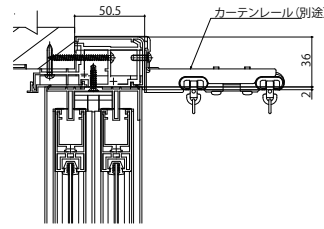

## ■引違い窓 テラスタイプ ふかし枠使用時

●RC納まりの場合

内観姿図

●RC納まりの場合  
ふかし枠50使用時

●カーテンレール対応  
ふかし枠50使用時

## ■引違い窓 テラスタイプ ふかし枠使用時

●RC納まりの場合

内観姿図

三方枠 ふかし枠50使用時

●カーテンレール対応  
ふかし枠50使用時