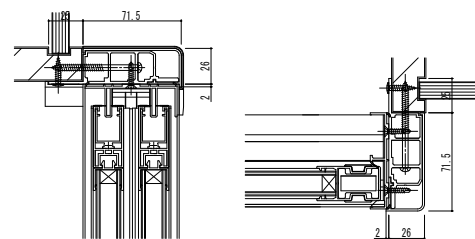

## ■引違い窓 テラスタイプ

●RC納まり

内観姿図

ふかし枠25使用時

・窓台部必要寸法45mm以上73mm未満※

●ふかし枠40使用時

・窓台部必要寸法30mm以上40mm未満※

●ふかし枠70使用時

・窓台部必要寸法30mm未満※

●ふかし枠25使用時