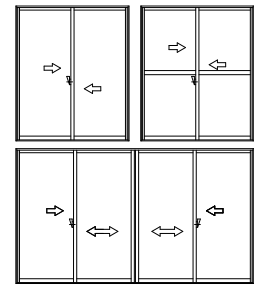

## ■引違い窓 テラスタイプ

●RC納まり

内観姿図

ふかし枠25使用時

・窓台部必要寸法45mm以上73mm未満※

●ふかし枠40使用時

・窓台部必要寸法30mm以上40mm未満※

●ふかし枠70使用時

・窓台部必要寸法30mm未満※

●ふかし枠25使用時