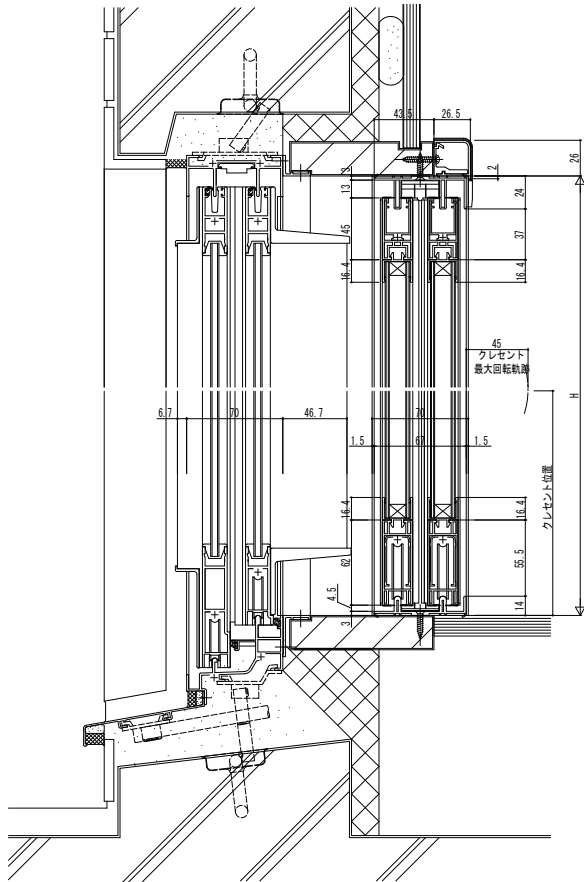

## ■引違い窓 テラスタイプ

●RC納まり

内観姿図

ふかし枠25使用時

・窓台部必要寸法45mm以上73mm未満※

●ふかし枠40使用時

・窓台部必要寸法30mm以上40mm未満※

●ふかし枠70使用時

・窓台部必要寸法30mm未満※

●ふかし枠25使用時