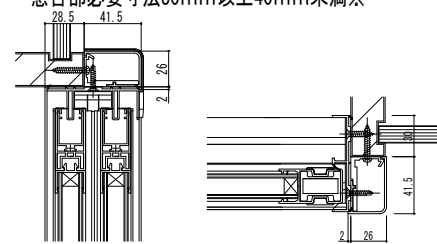

## ■引違い窓 テラスタイプ

●RC納まり

内観姿図

ふかし枠25使用時

・窓台部必要寸法45mm以上73mm未満※

●ふかし枠40使用時

・窓台部必要寸法30mm以上40mm未満※

●ふかし枠70使用時

・窓台部必要寸法30mm未満※

●ふかし枠25使用時