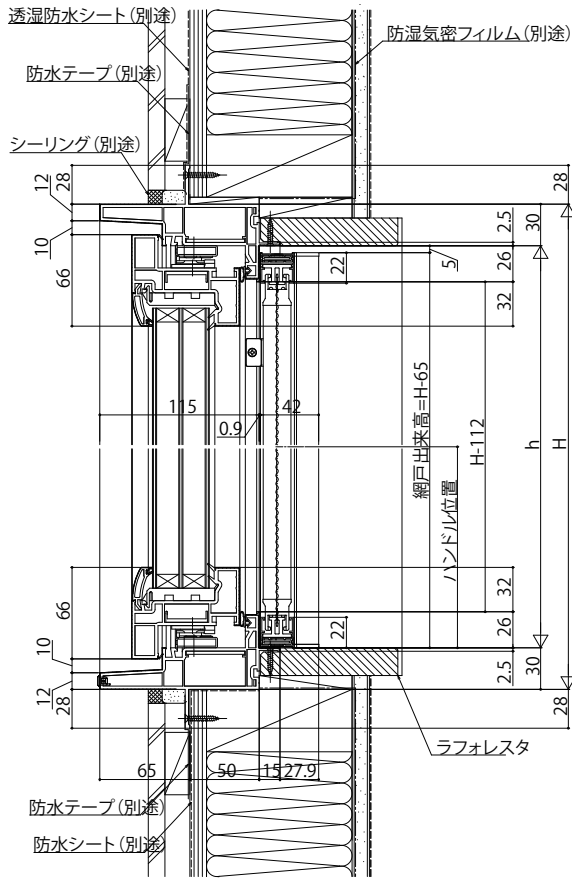

■たてすべり出し窓

- アンゲル付
- 窓額縁納まり
- 横引きロール網戸を取付けた場合

内観姿図

注意事項

- <1870≦Hの場合について>
- ・1870≦Hも窓タイプです。(テラスタイプではありません。)
 - ・ガラス割れなどの事故を未然に防ぐため、フロア面から少し立ち上げてガラス面とフロア面が同じにならないように配慮してください。
 - ・1870≦Hサイズ(単窓)は、網戸の規格設定が上げ下げロール網戸X MWになります。