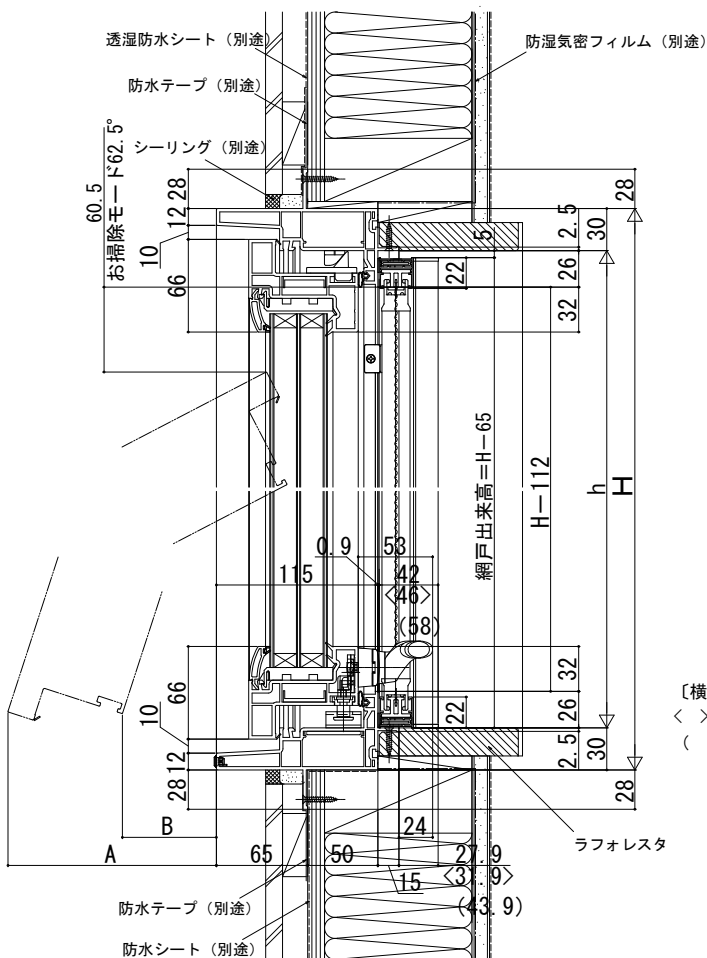

■ すべり出し窓

- アンゲル付
- 窓額縁納まり
- 横引きロール網戸を取付けた場合

※網戸の設定については、すべり出し窓本体の規格サイズによって変わりますので規格表ページをご確認ください。

〔横引きロール網戸について〕

< >寸法は、幅広タイプを表す。(800<W≤1015)

() 寸法は、特大タイプを表す。(1015<W)