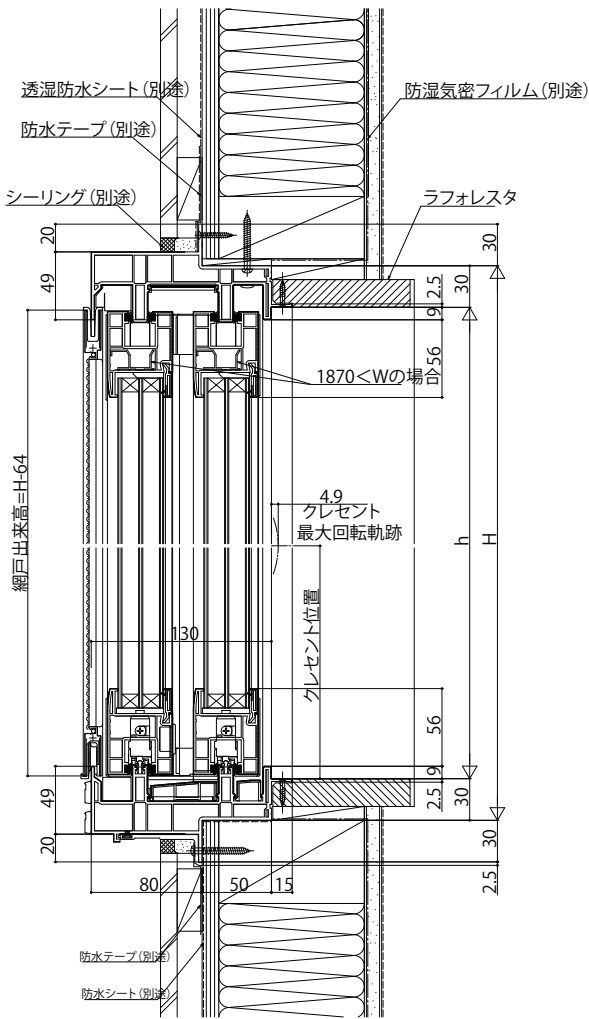

■引違い窓 クレセント仕様

- アンゲル付
- 窓額縁納まり

内観姿図

●1870<Wの場合