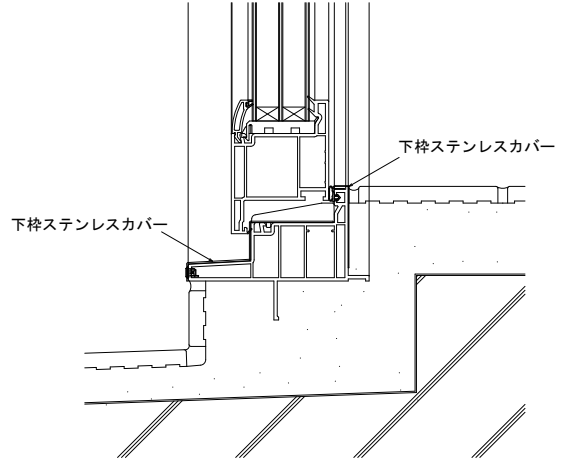

在来

内観姿図

■勝手口ドア

- アングル付
- 窓額縁納まり
- 横引きロール網戸を取付けた場合

注意事項

<横引きロール網戸について>

・内装および額縁が干渉しないように納まり寸法をご参照ください。

●下枠ステンレスカバー付

注意事項

・横引きロール網戸は、本図の納まりの場合、オーダーサイズとなります。

[横引きロール網戸について]

< >寸法は、標準タイプを表す。(H≤1544)

●断熱腰パネル付の場合