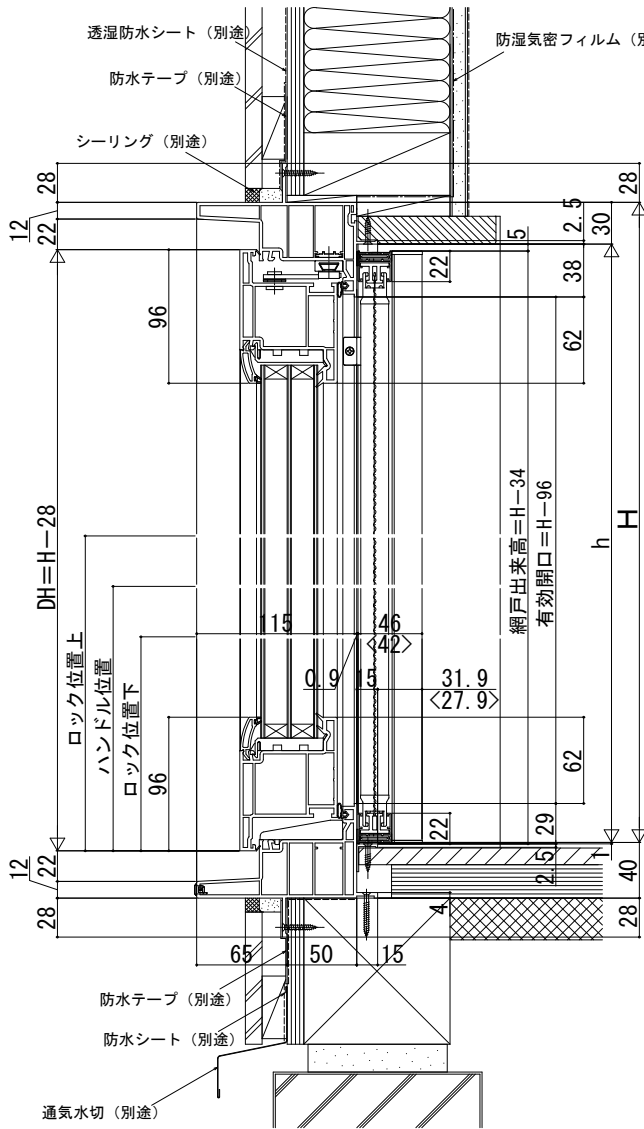

在来

内観姿図

■勝手口ドア

- アングル付
- 窓額縁納まり
- 横引きロール網戸を取付けた場合

注意事項

<横引きロール網戸について>

・内装および額縁が干渉しないように納まり寸法をご参照ください。

●下枠ステンレスカバー付

注意事項

・横引きロール網戸は、本図の納まりの場合、オーダーサイズとなります。

[横引きロール網戸について]

< >寸法は、標準タイプを表す。(H≤1544)

●断熱腰パネル付の場合