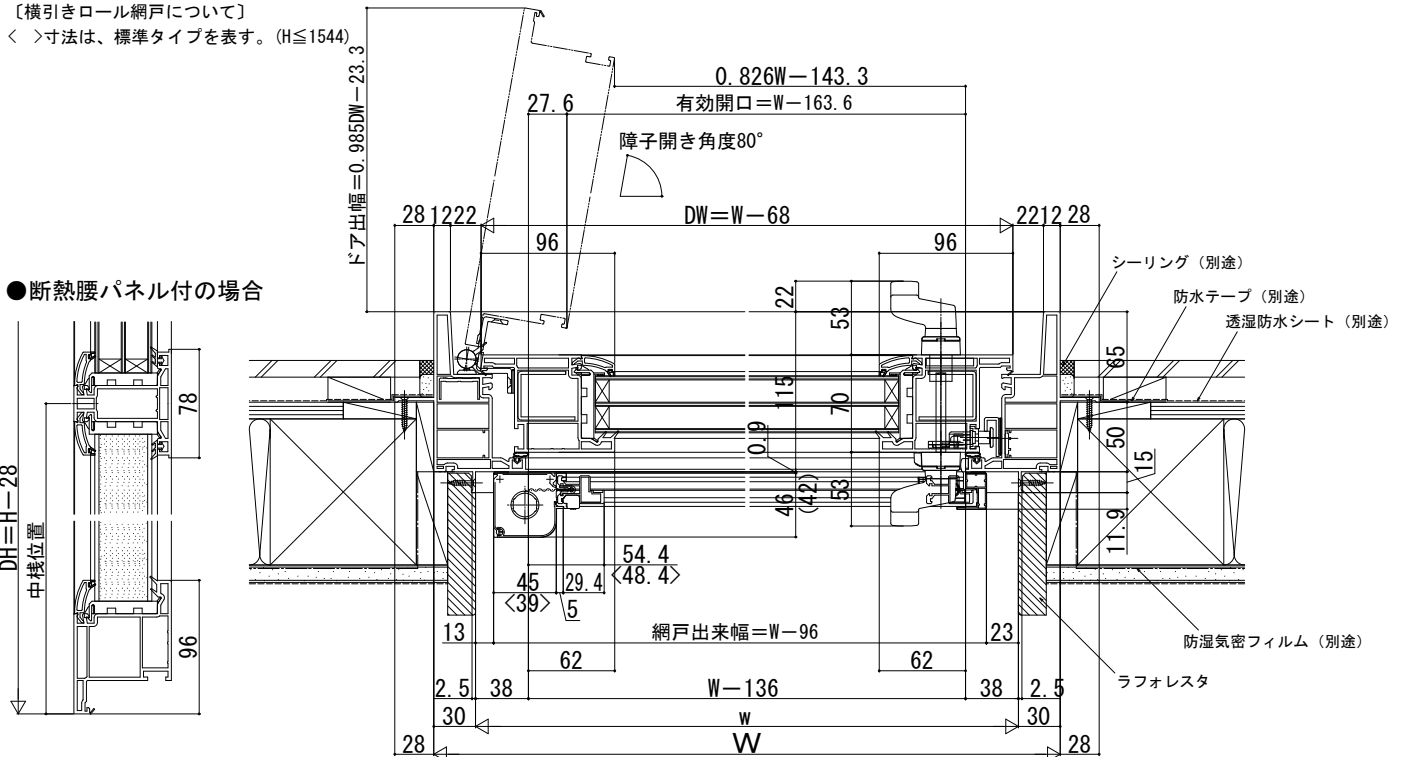

在来

内観姿図

■勝手口ドア

- アングル付
- 窓額縁納まり
- 横引きロール網戸を取付けた場合

注意事項

<横引きロール網戸について>

・内装および額縁が干渉しないように納まり寸法をご参照ください。

●下枠ステンレスカバー付

注意事項

・横引きロール網戸は、本図の納まりの場合、オーダーサイズとなります。

[横引きロール網戸について]

< >寸法は、標準タイプを表す。(H≤1544)

●断熱腰パネル付の場合