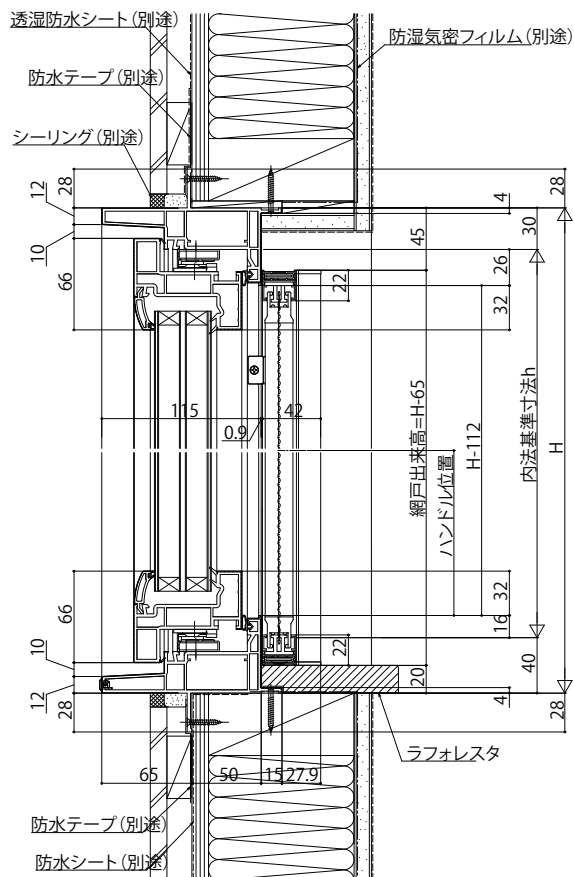

- たてすべり出し窓
- アングル無
- 膳板・クロス納まり
- 横引きロール網戸を取付けた場合

内観姿図

注意事項
 (横引きロール網戸について)
 ・内装および額縁が干渉しないように納まり寸法をご参照ください。

※セーフティストッパー作動時の障子出幅は全サイズ同じです。