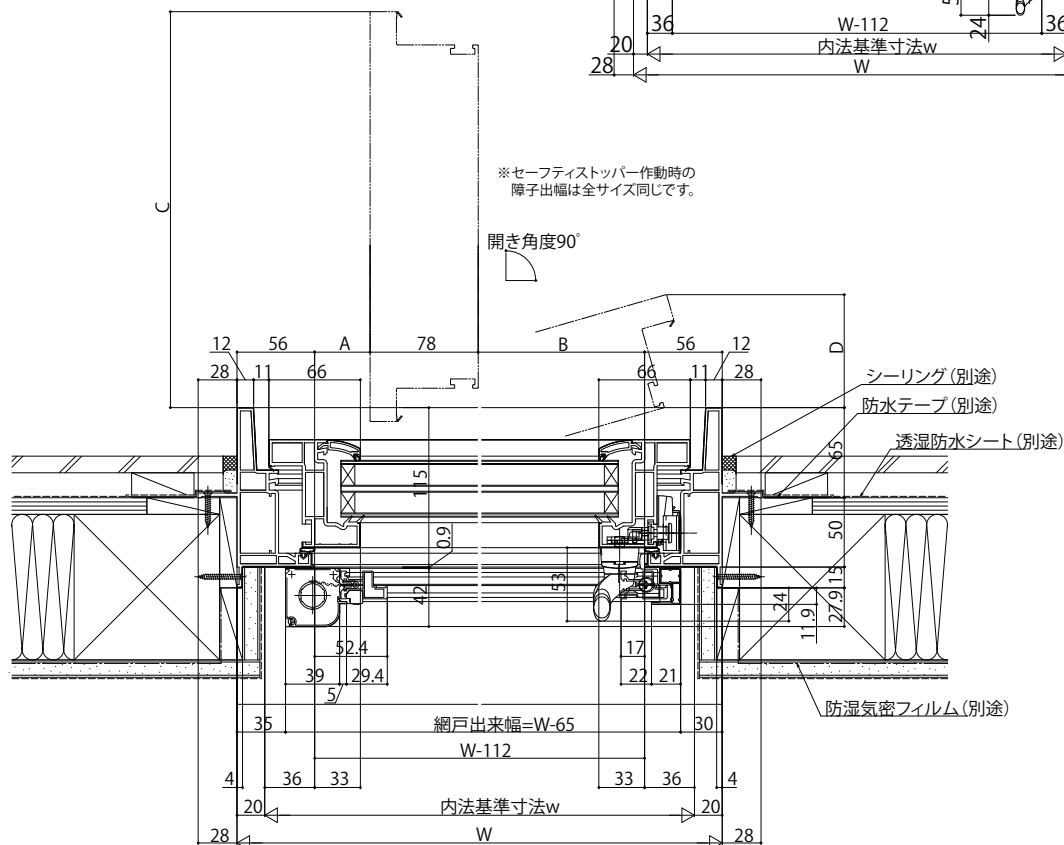

- たてすべり出し窓
- アングル無
- 膳板・クロス納まり
- 横引きロール網戸を取付けた場合

内観姿図

注意事項
 (横引きロール網戸について)
 ・内装および額縁が干渉しないように納まり寸法をご参照ください。

※セーフティストッパー作動時の障子出幅は全サイズ同じです。