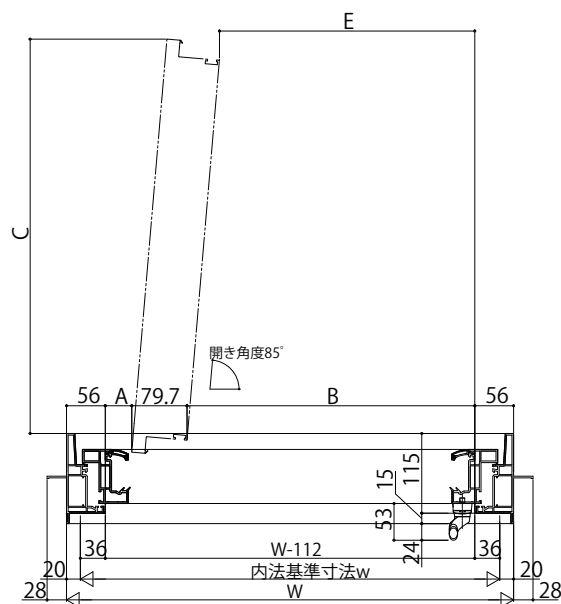

- たてすべり出し窓
- アングル無
- 膳板・クロス納まり
- 横引きロール網戸を取付けた場合

内観姿図

注意事項
 (横引きロール網戸について)
 ・内装および額縁が干渉しないように納まり寸法をご参照ください。

※セーフティストッパー作動時の障子出幅は全サイズ同じです。