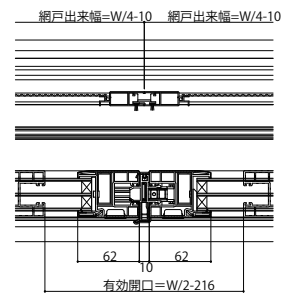

■シャッター付引違い窓 クレセント仕様 手動シャッター

●アンクル付

●額縁納まり

外観姿図

●リモコンシャッターの場合

●4枚突合せ部

●リモコンシャッターの場合