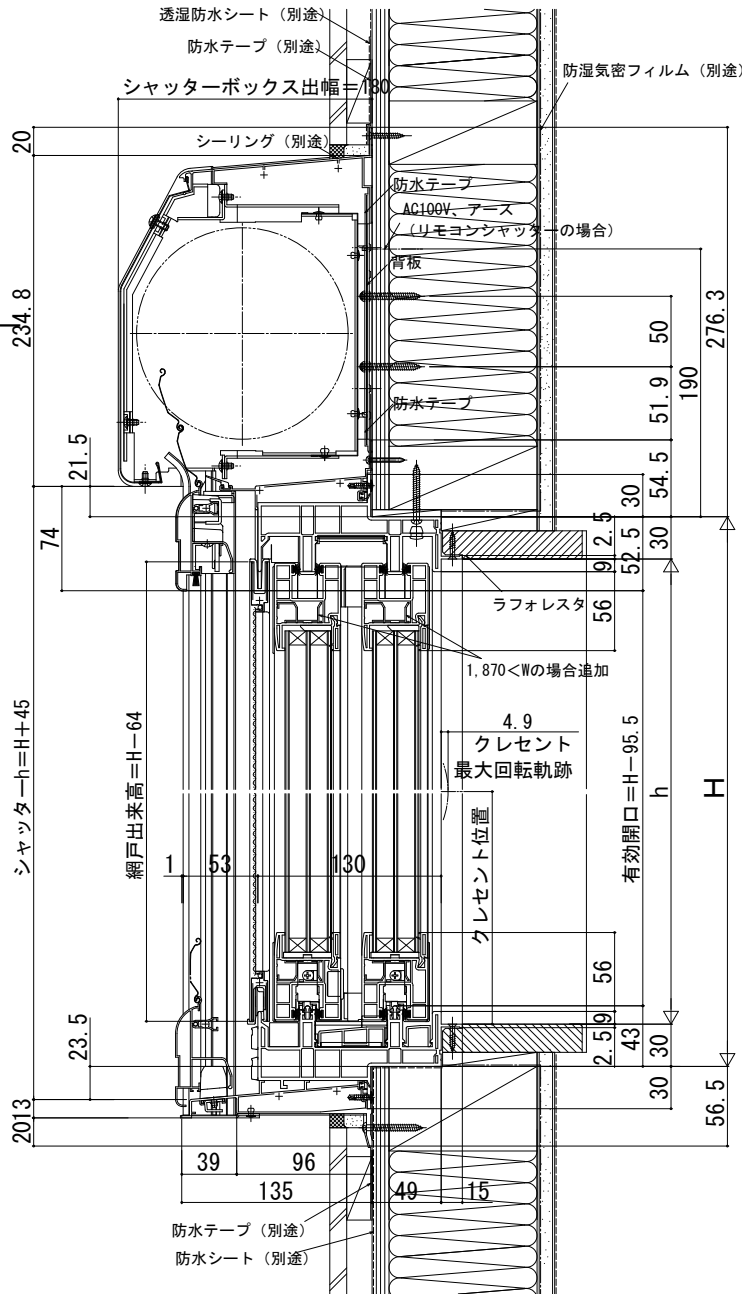

在来

外觀姿図

■シャッター付引違い窓 クレセント仕様 手動シャッターGR
リモコンシャッターGR

- アンゲル付
- 窓額縁納まり
- 窓

●リモコンシャッターの場合

●4枚建突合せ部

網戸出来幅=W/4-10 網戸出来幅=W/4-10

●リモコンシャッターの場合

シャッターボックス幅=W+73

シャッターw=W-25