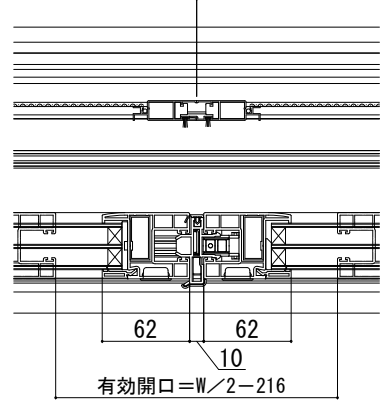

在来

外觀姿図

■シャッター付引違い窓 クレセント仕様 手動シャッターGR
リモコンシャッターGR

- アンゲル付
- 窓額縁納まり
- 窓

●リモコンシャッターの場合

●4枚建突合せ部

網戸出来幅=W/4-10 網戸出来幅=W/4-10

●リモコンシャッターの場合

シャッターボックス幅=W+73

シャッターw=W-25