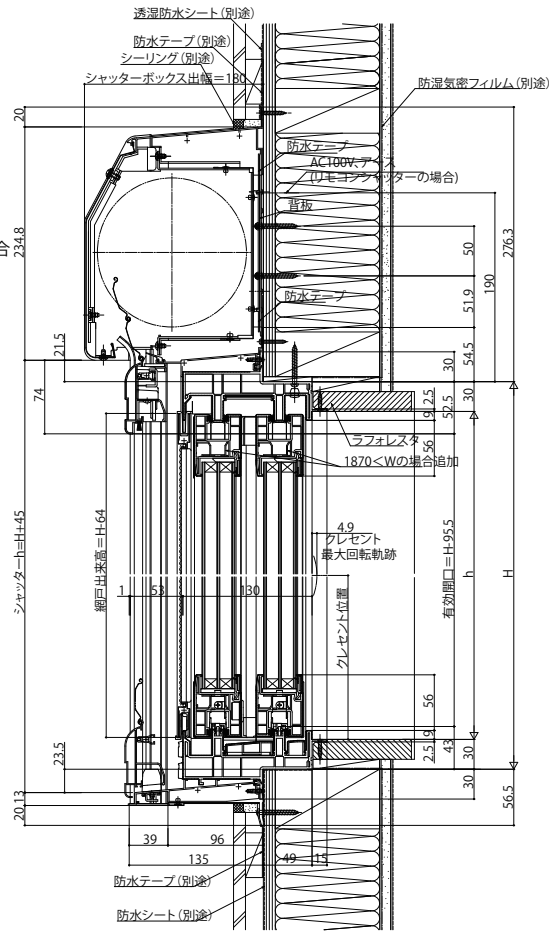

■シャッター付引違い窓 クレセント仕様 手動シャッター

●アンクル付

●額縁納まり

外観姿図

●リモコンシャッターの場合

●4枚突合せ部

●リモコンシャッターの場合