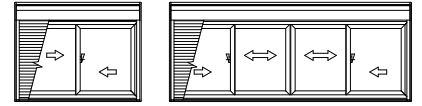

在来

外觀姿図

■シャッター付引違い窓 クレセント仕様 手動シャッターGR
リモコンシャッターGR

- アンゲル付
- 窓額縁納まり
- 窓

●リモコンシャッターの場合

●4枚建突合せ部

網戸出来幅=W/4-10 網戸出来幅=W/4-10

●リモコンシャッターの場合

シャッターボックス幅=W+73

シャッターw=W-25