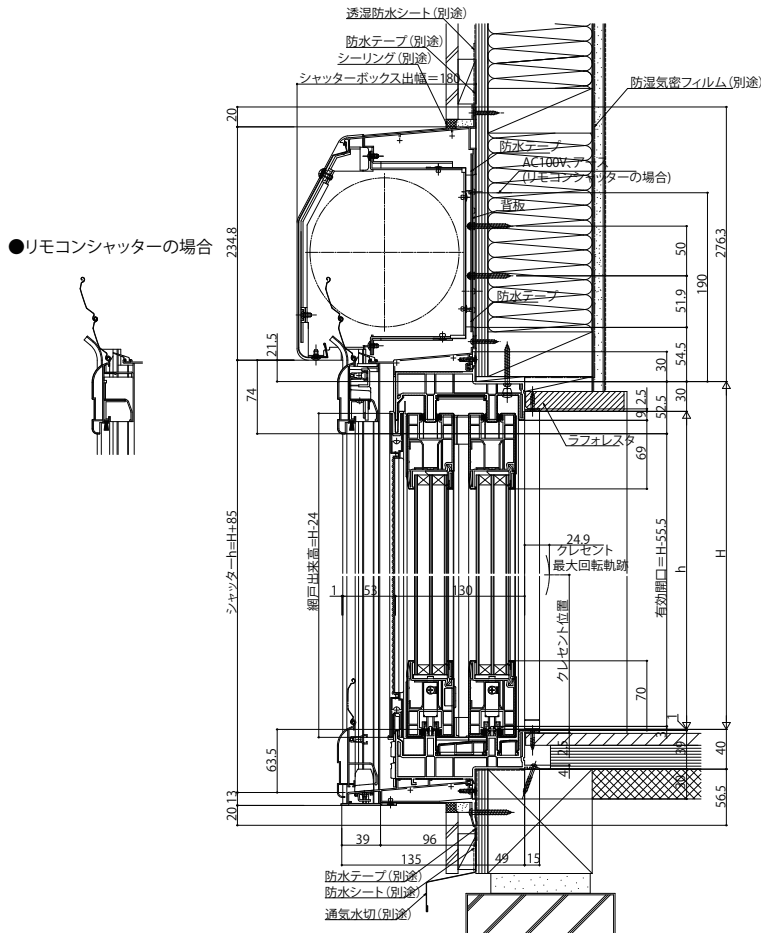

## ■シャッター付引違いテラス戸 クレセント仕様 手動シャッター 在来

●アンガル付

●額縁納まり

外観姿図

## ●4枚突合せ部