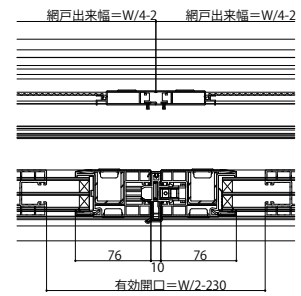

## ■シャッター付引違いテラス戸 クレセント仕様 手動シャッター 在来

●アンガル付

●額縁納まり

外観姿図

## ●4枚突合せ部