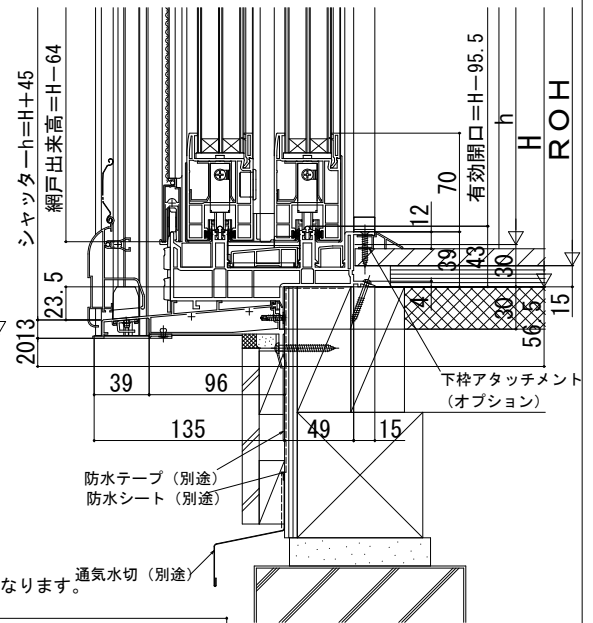

■シャッター付引違いテラス戸 クレセント付 手動シャッターGR
リモコンシャッターGR

- アンゲル付
- 窓額縁納まり
- テラス

●リモコンシャッターの場合

●4枚建突合せ部

●床厚27mm対応

●リモコンシャッターの場合