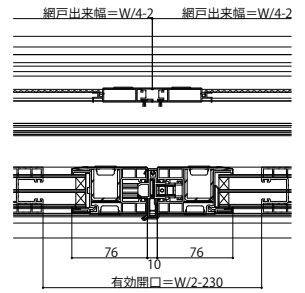

■シャッター付引違いテラス戸 クレセント仕様 手動シャッター 2×4

●アンクル付

●額縁納まり

外観姿図

●4枚突合せ部

●リモコンシャッターの場合

●床厚27mm対応

●リモコンシャッターの場合