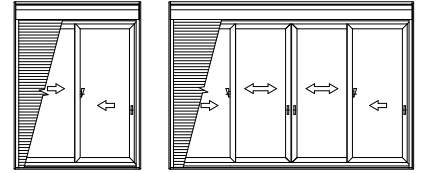

■シャッター付引違いテラス戸 クレセント付 手動シャッターGR
リモコンシャッターGR

- アンゲル付
- 窓額縁納まり
- テラス

●リモコンシャッターの場合

●4枚建突合せ部

●床厚27mm対応

●リモコンシャッターの場合