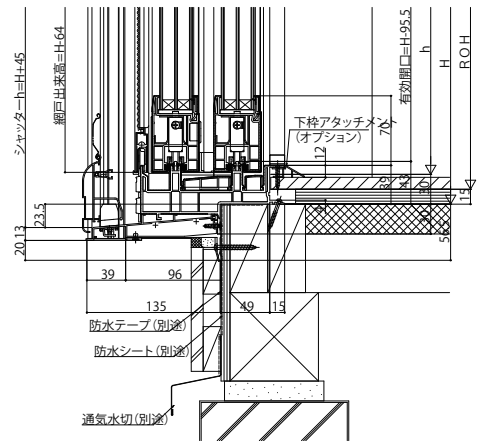

■シャッター付引違いテラス戸 クレセント仕様 手動シャッター 2×4

●アンクル付

●額縁納まり

外観姿図

●4枚突合せ部

●リモコンシャッターの場合

●床厚27mm対応

●リモコンシャッターの場合