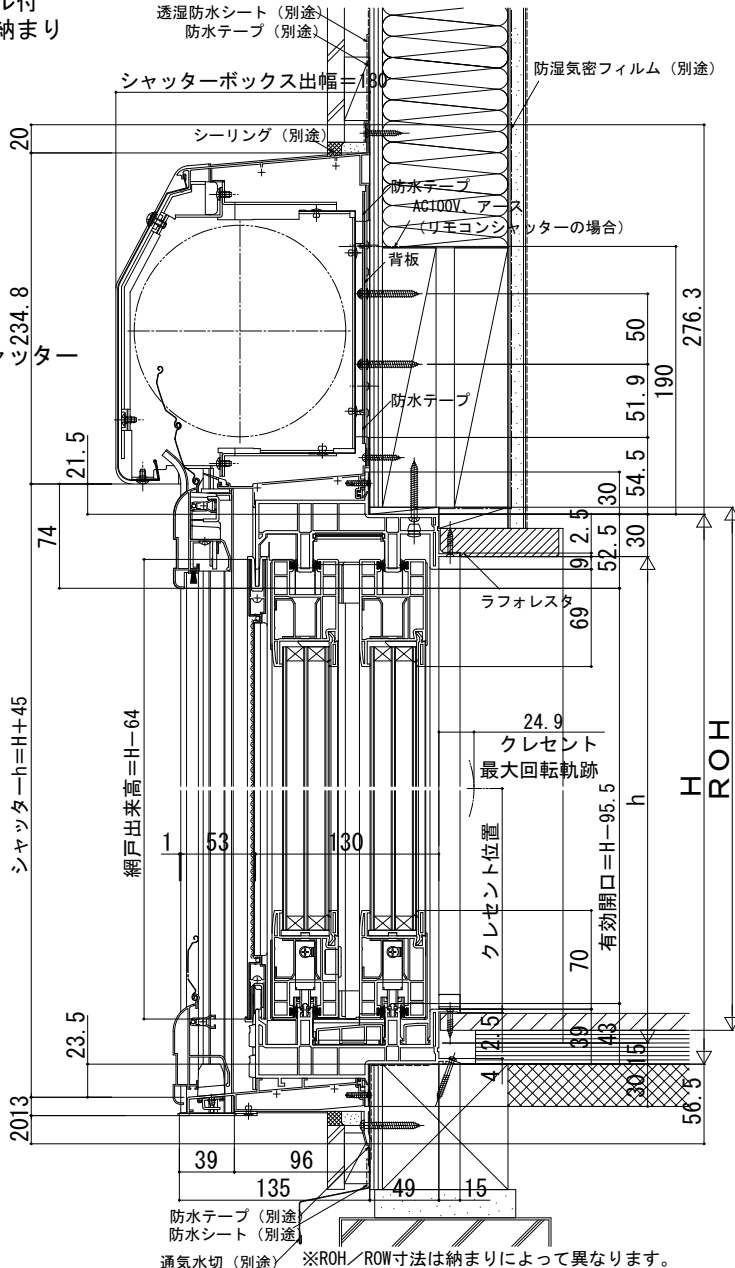

■シャッター付引違いテラス戸 クレセント付 手動シャッターGR
リモコンシャッターGR

- アンゲル付
- 窓額縁納まり
- テラス

●リモコンシャッターの場合

●4枚建突合せ部

●床厚27mm対応

●リモコンシャッターの場合