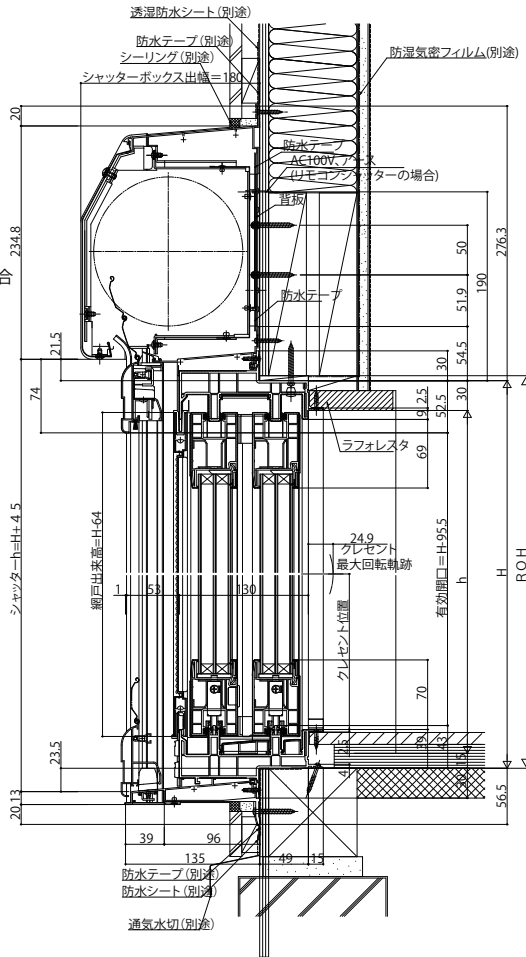

■シャッター付引違いテラス戸 クレセント仕様 手動シャッター 2×4

●アンクル付

●額縁納まり

外観姿図

●4枚突合せ部

●リモコンシャッターの場合

●床厚27mm対応

●リモコンシャッターの場合