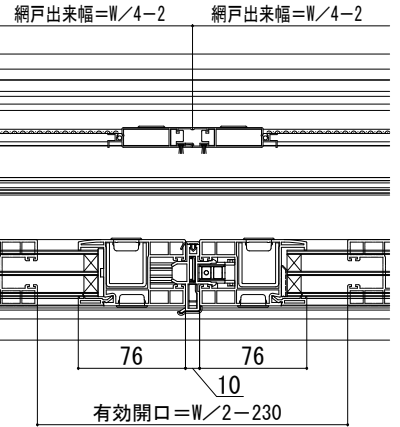

■シャッター付引違いテラス戸 クレセント付 手動シャッターGR
リモコンシャッターGR

- アンゲル付
- 窓額縁納まり
- テラス

●リモコンシャッターの場合

●4枚建突合せ部

●床厚27mm対応

●リモコンシャッターの場合