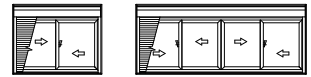

## ■シャッター付引違い窓 クレセント仕様 手動シャッター

●アングル無

●クロス巻込み納まり

外観姿図

●リモコンシャッターの場合

## ●4枚突合せ部

●リモコンシャッターの場合