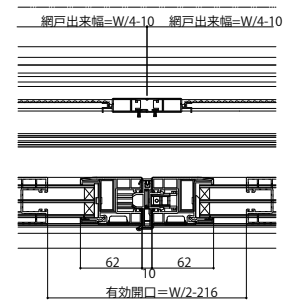

## ■シャッター付引違い窓 クレセント仕様 手動シャッター

●アングル無

●クロス巻込み納まり

外観姿図

●リモコンシャッターの場合

## ●4枚突合せ部

●リモコンシャッターの場合