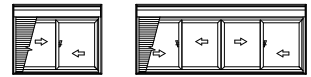

## ■シャッター付引違い窓 クレセント仕様 手動シャッター

●アングル無

●クロス巻込み納まり

外観姿図

●リモコンシャッターの場合

## ●4枚突合せ部

●リモコンシャッターの場合