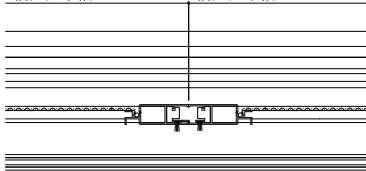

在来

外観姿図

■シャッター付引違い窓 クレセント仕様

手動シャッターGR

リモコンシャッターGR

- アンゲル無
- クロス巻込み納まり
- 窓

●4枚建突合せ部

網戸出来幅=W/4-10 網戸出来幅=W/4-10

●リモコンシャッターの場合

シャッターボックス幅=W+73