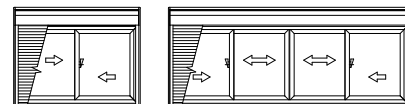

在来

外観姿図

■シャッター付引違い窓 クレセント仕様

手動シャッターGR

リモコンシャッターGR

- アンゲル無
- クロス巻込み納まり
- 窓

●4枚建突合せ部

網戸出来幅=W/4-10 網戸出来幅=W/4-10

●リモコンシャッターの場合

シャッターボックス幅=W+73