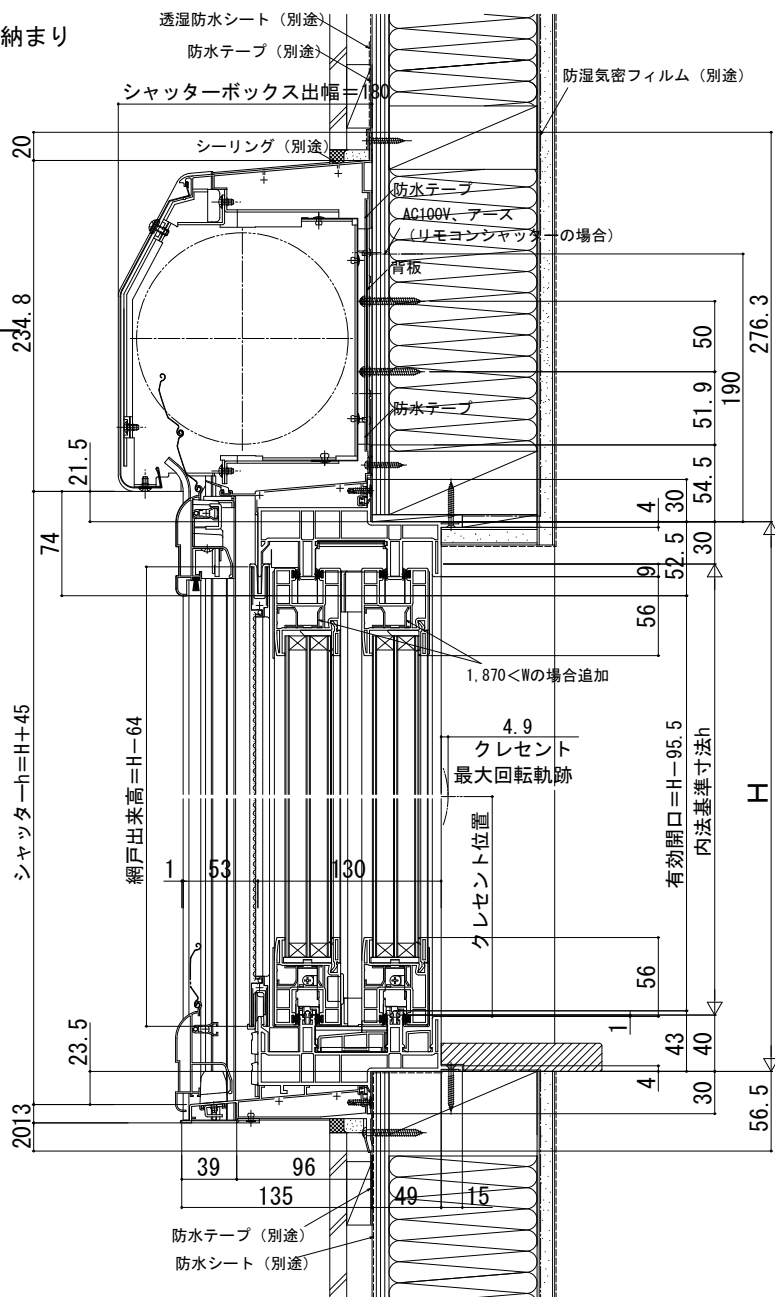

在来

外観姿図

■シャッター付引違い窓 クレセント仕様

手動シャッターGR

リモコンシャッターGR

- アンゲル無
- クロス巻込み納まり
- 窓

●4枚建突合せ部

網戸出来幅=W/4-10 網戸出来幅=W/4-10

●リモコンシャッターの場合

シャッターボックス幅=W+73