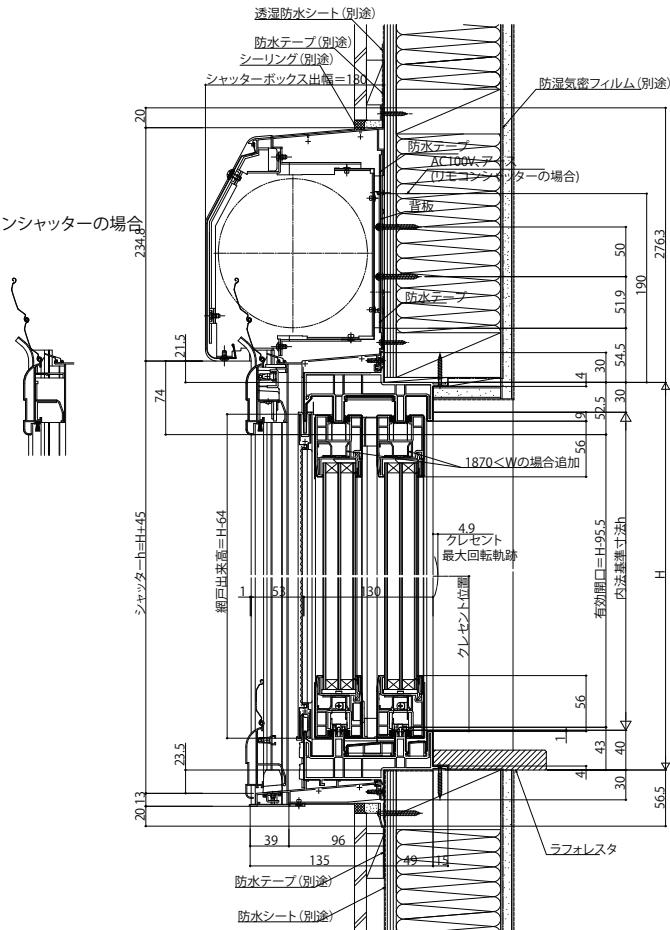

## ■シャッター付引違い窓 クレセント仕様 手動シャッター

●アングル無

●クロス巻込み納まり

外観姿図

●リモコンシャッターの場合

## ●4枚突合せ部

●リモコンシャッターの場合