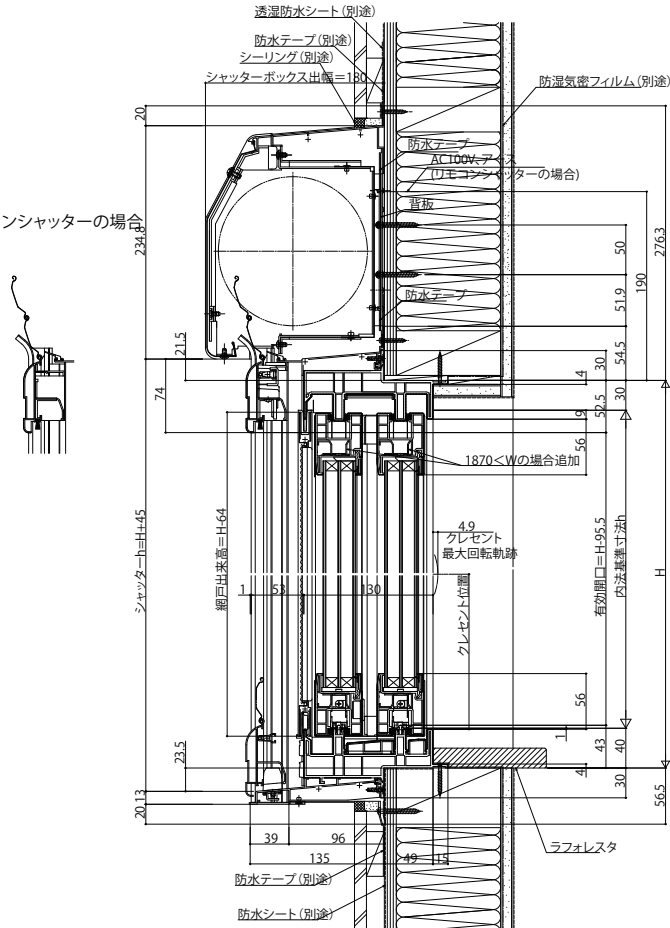

## ■シャッター付引違い窓 クレセント仕様 手動シャッター

●アングル無

●クロス巻込み納まり

外観姿図

●リモコンシャッターの場合

## ●4枚突合せ部

●リモコンシャッターの場合