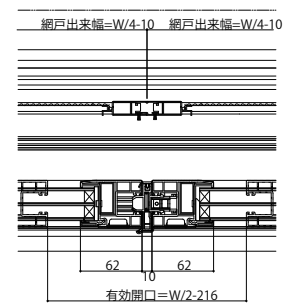

## ■シャッター付引違い窓 クレセント仕様 手動シャッター

●アングル無

●クロス巻込み納まり

外観姿図

●リモコンシャッターの場合

## ●4枚突合せ部

●リモコンシャッターの場合