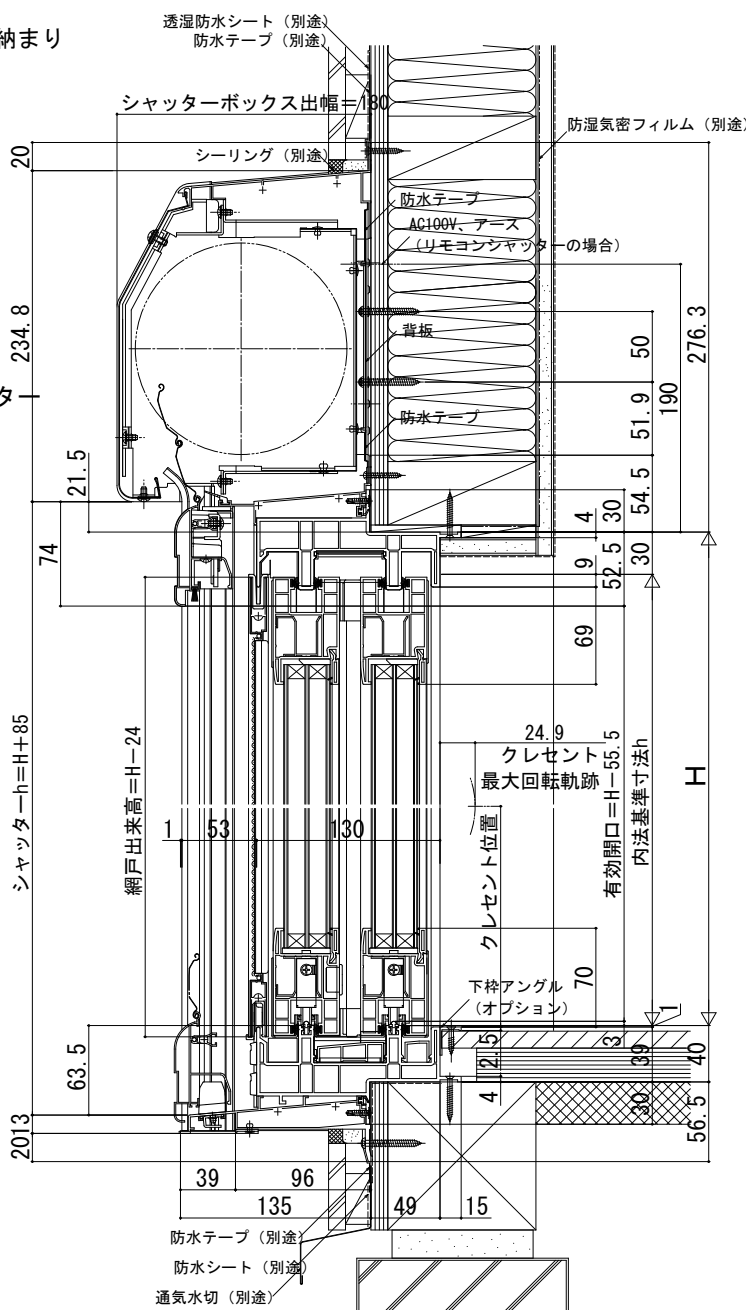

在来

外觀姿図

■シャッター付引違いテラス戸 クレセント仕様  
 手動シャッターGR  
 リモコンシャッターGR

- アングル無
- クロス巻込み納まり
- テラス

● リモコンシャッターの場合

● 4枚建突合せ部

● リモコンシャッターの場合