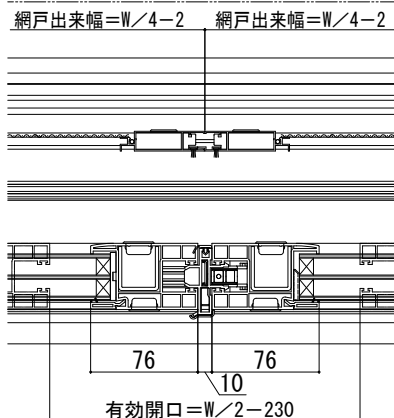

在来

外觀姿図

■シャッター付引違いテラス戸 クレセント仕様  
 手動シャッターGR  
 リモコンシャッターGR

- アングル無
- クロス巻込み納まり
- テラス

● リモコンシャッターの場合

● 4枚建突合せ部

● リモコンシャッターの場合