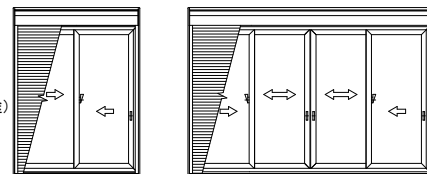

在来

外觀姿図

■シャッター付引違いテラス戸 クレセント仕様  
 手動シャッターGR  
 リモコンシャッターGR

- アングル無
- クロス巻込み納まり
- テラス

● リモコンシャッターの場合

● 4枚建突合せ部

● リモコンシャッターの場合