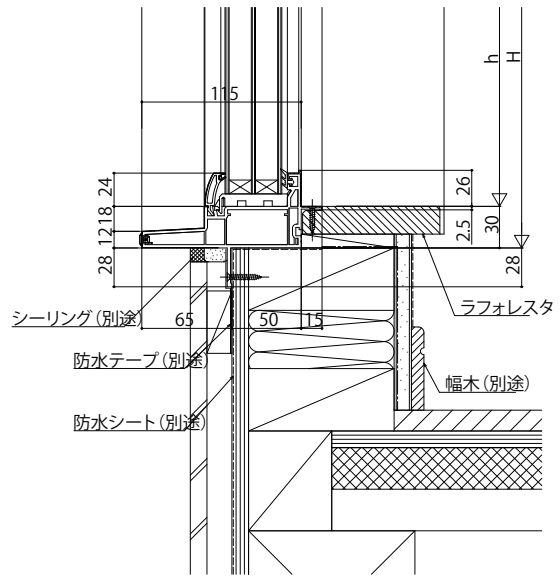

■FIX窓

- アンゲル付
- 窓額縁納まり

内観姿図

●テラス下部

注意事項

1870≦Hも窓タイプです。(テラスタイプではありません。)
 ガラス割れなどの事故を未然に防ぐため、フロア面から少し立ち上げて
 ガラス面とフロア面が同じにならないように配慮してください。