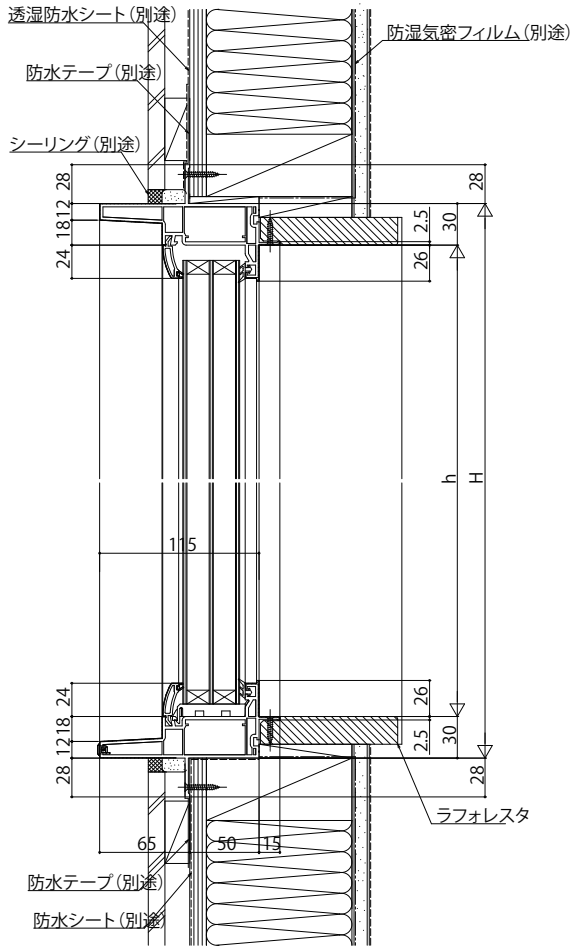

■FIX窓

- アンゲル付
- 窓額縁納まり

内観姿図

●テラス下部

注意事項

1870≦Hも窓タイプです。(テラスタイプではありません。)
 ガラス割れなどの事故を未然に防ぐため、フロア面から少し立ち上げて
 ガラス面とフロア面が同じにならないように配慮してください。