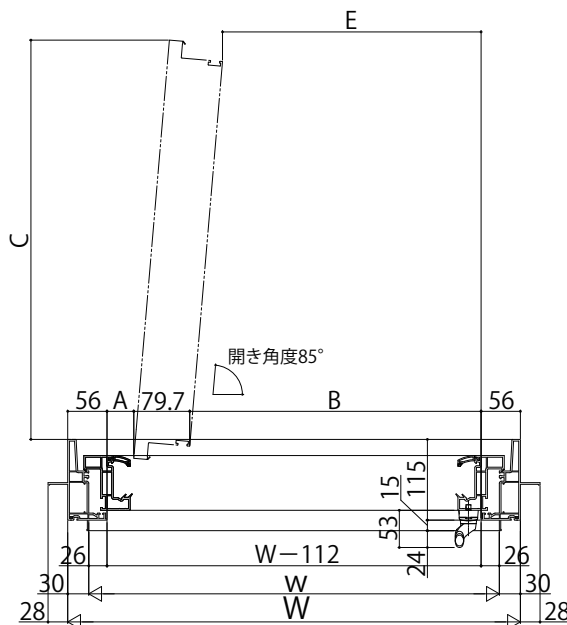

APW 430 たてすべり出し窓

在来

内観姿図

たてすべり出し窓

- アングル付
- 窓額縁納まり
- 上げ下げロール網戸XMW ケース(小)、ボトムバー(小)を取付けた場合

※網戸の設定については、たてすべり出し窓本体の規格サイズによって変わりますので規格表ページをご確認ください。

注意事項

- <1,870≦Hの場合について>
- ・1,870≦Hも窓タイプです。(テラスタイプではありません)
- ・ガラス割れなどの事故を未然に防ぐため、フロア面から少し立ち上げてガラス面とフロア面が同じにならないように配慮してください。
- ・1,870≦Hサイズ(単窓)は、網戸の規格設定が上げ下げロール網戸XMWになります。
- <上げ下げロール網戸について>
- < >寸法は、網戸出来幅<334:ボトムバー(大)の場合を表す。

※セーフティストッパー作動時の障子出幅は全サイズ同じです。

開き角度90°