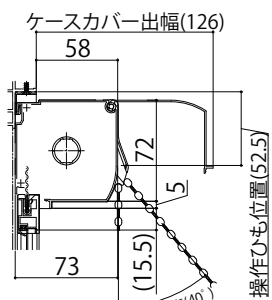

APW 430 たてすべり出し窓

在来

内観姿図

たてすべり出し窓

- アングル付
- 窓額縁納まり
- 上げ下げロール網戸XMW ケース(小)、ボトムバー(小)を取付けた場合

※網戸の設定については、たてすべり出し窓本体の規格サイズによって変わりますので規格表ページをご確認ください。

注意事項

- <1,870≦Hの場合について>
- ・1,870≦Hも窓タイプです。(テラスタイプではありません)
- ・ガラス割れなどの事故を未然に防ぐため、フロア面から少し立ち上げてガラス面とフロア面が同じにならないように配慮してください。
- ・1,870≦Hサイズ(単窓)は、網戸の規格設定が上げ下げロール網戸XMWになります。
- <上げ下げロール網戸について>
- < >寸法は、網戸出来幅<334:ボトムバー(大)の場合を表す。

※セーフティストッパー作動時の障子出幅は全サイズ同じです。

開き角度90°