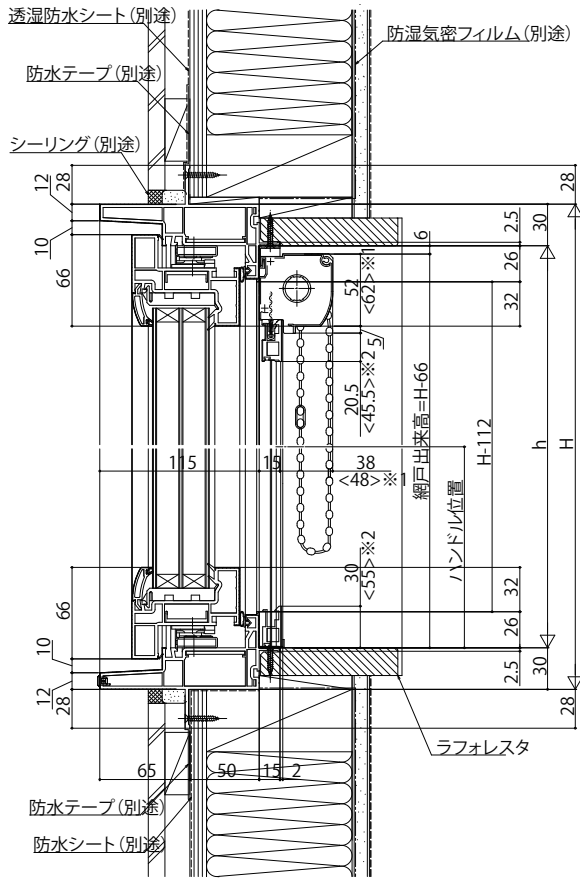

たてすべり出し窓

- アンゲル付
- 窓額縁納まり
- 上げ下げロール網戸を取付けた場合

内観姿図

注意事項

- <1870≤Hの場合について>
- ・1870≤Hも窓タイプです。(テラスタイプではありません。)
- ・ガラス割れなどの事故を未然に防ぐため、フロア面から少し立ち上げてガラス面とフロア面が同じにならないように配慮してください。
- ・1870≤Hサイズ(単窓)は、網戸の規格設定が上げ下げロール網戸XMWになります。
- <上げ下げロール網戸について>
- < >※1寸法は、網戸出来高>1158:ケース(大)の場合を表す。
- < >※2寸法は、網戸出来幅<334:ボトムバー(大)の場合を表す。