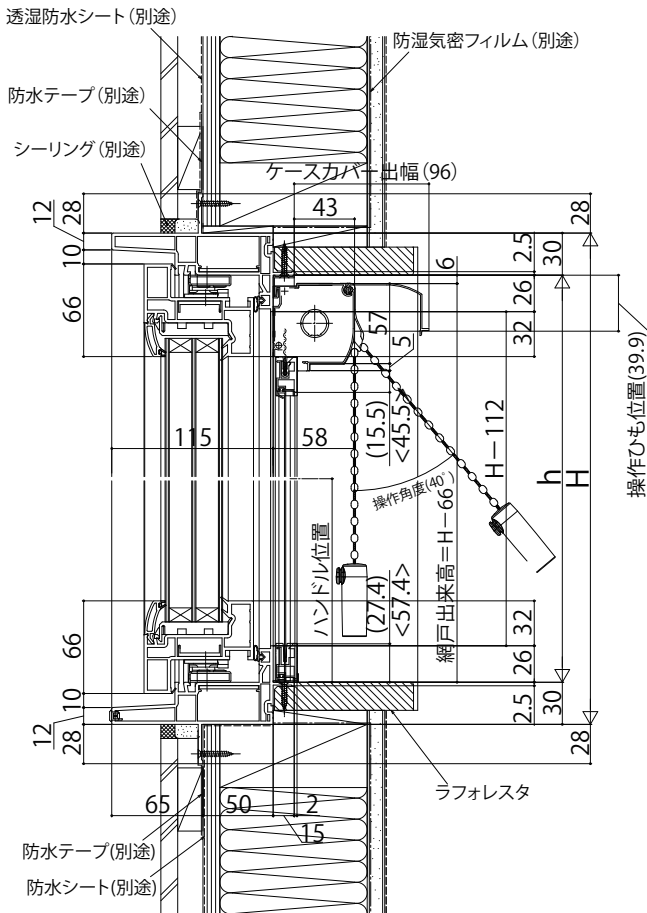

APW 430 たてすべり出し窓

在来

内観姿図

たてすべり出し窓

- アングル付
- 窓額縁納まり
- 上げ下げロール網戸XMW ケース(小)、ボトムバー(小)を取付けた場合

※網戸の設定については、たてすべり出し窓本体の規格サイズによって変わりますので規格表ページをご確認ください。

注意事項

- <1,870≦Hの場合について>
- ・1,870≦Hも窓タイプです。(テラスタイプではありません)
- ・ガラス割れなどの事故を未然に防ぐため、フロア面から少し立ち上げてガラス面とフロア面が同じにならないように配慮してください。
- ・1,870≦Hサイズ(単窓)は、網戸の規格設定が上げ下げロール網戸XMWになります。
- <上げ下げロール網戸について>
- < >寸法は、網戸出来幅<334:ボトムバー(大)の場合を表す。

※セーフティストッパー作動時の障子出幅は全サイズ同じです。

開き角度90°