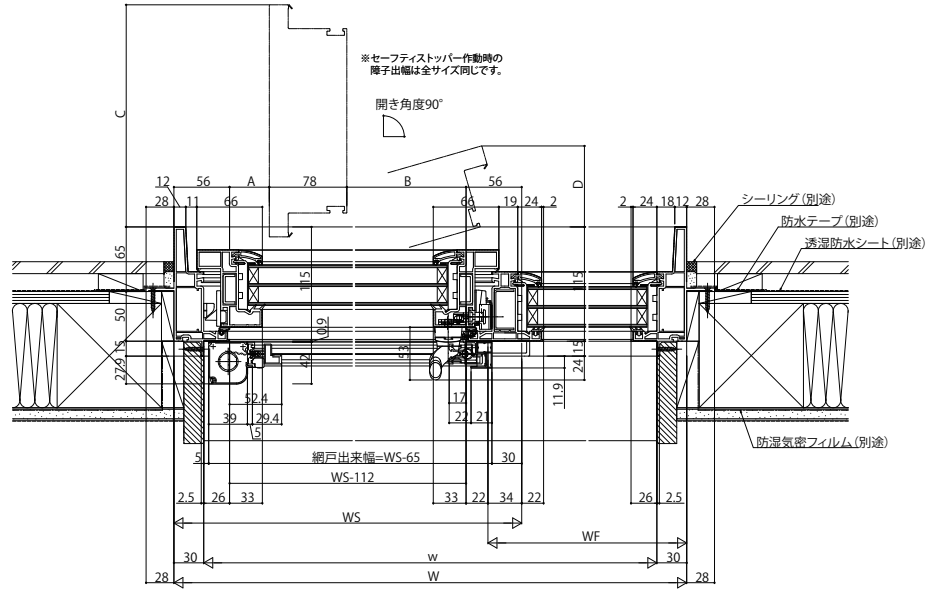

■たてすべり出し窓+FIX連窓

- アンゲル付
 - 額縁納まり
 - 横引きロール網戸を取付けた場合
- 2連窓

内観姿図

- 3連窓

内観姿図