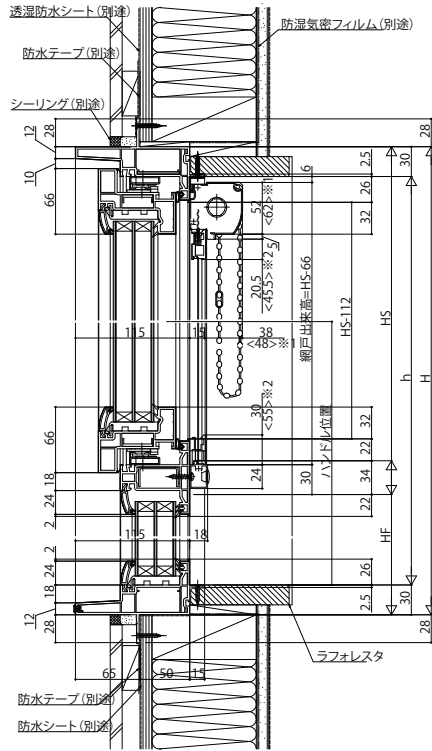

■たてすべり出し窓+FIX段窓

- アンゲル付
- 額縁納まり
- 上げ下げロール網戸を取付けた場合
- 段窓

内観姿図

■たてすべり出し窓+FIX連窓

- アンゲル付
- 額縁納まり
- 横引きロール網戸を取付けた場合
- ウインドキャッチ連窓

内観姿図