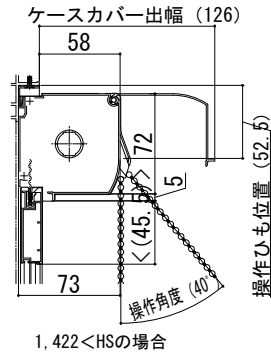

APW 430 たてすべり出し窓

在来

内観姿図

■ たてすべり出し窓+FIX段窓

- アングル付
- 窓額縁納まり
- 上げ下げロール網戸 XMWを取付けた場合

注意事項

- [1,870 ≤ Hの場合について]
- ・1,870 ≤ Hも窓タイプです。(テラスタイプではありません。)
- ガラス割れなどの事故を未然に防ぐため、フロア面から少し立ち上げてガラス面とフロア面が同じにならないように配慮してください。
- [上げ下げロール網戸について]
- < >寸法は、W<405または1,422<HSの場合。

内観姿図

■ たてすべり出し窓+FIX連窓

- アングル付
- 額縁納まり
- 横引きロール網戸 を取付けた場合
- ウインドキャッチ連窓