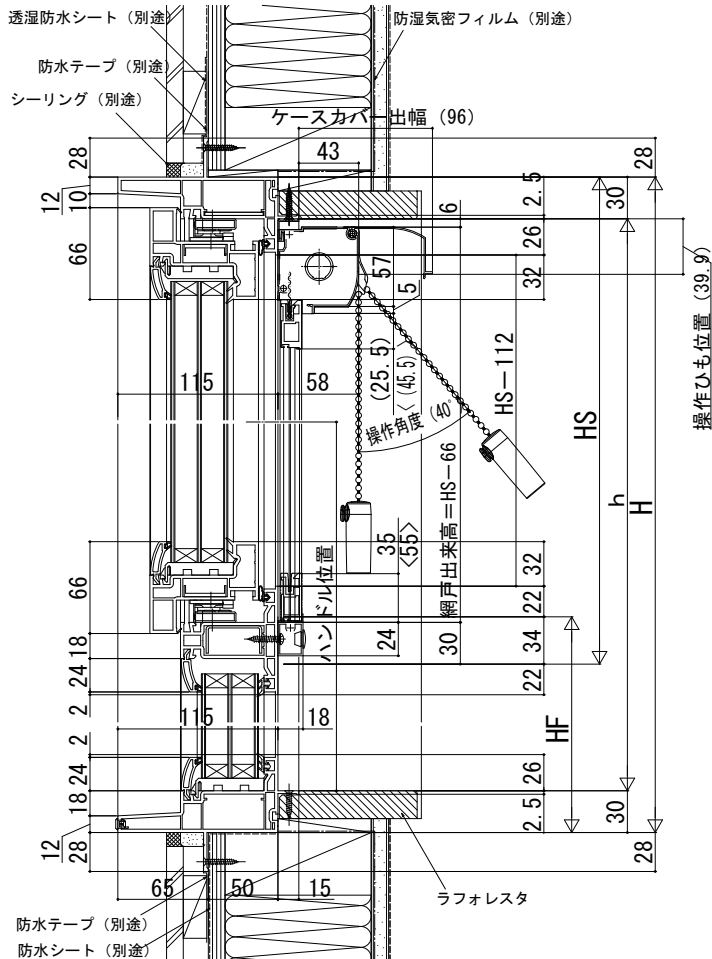

APW 430 たてすべり出し窓

在来

内観姿図

■ たてすべり出し窓+FIX段窓

- アングル付
- 窓額縁納まり
- 上げ下げロール網戸 XMWを取付けた場合

注意事項

- [1,870 ≤ Hの場合について]
- ・1,870 ≤ Hも窓タイプです。(テラスタイプではありません。)
- ガラス割れなどの事故を未然に防ぐため、フロア面から少し立ち上げてガラス面とフロア面が同じにならないように配慮してください。
- [上げ下げロール網戸について]
- < >寸法は、W<405または1,422<HSの場合。

内観姿図

■ たてすべり出し窓+FIX連窓

- アングル付
- 額縁納まり
- 横引きロール網戸 を取付けた場合
- ウインドキャッチ連窓