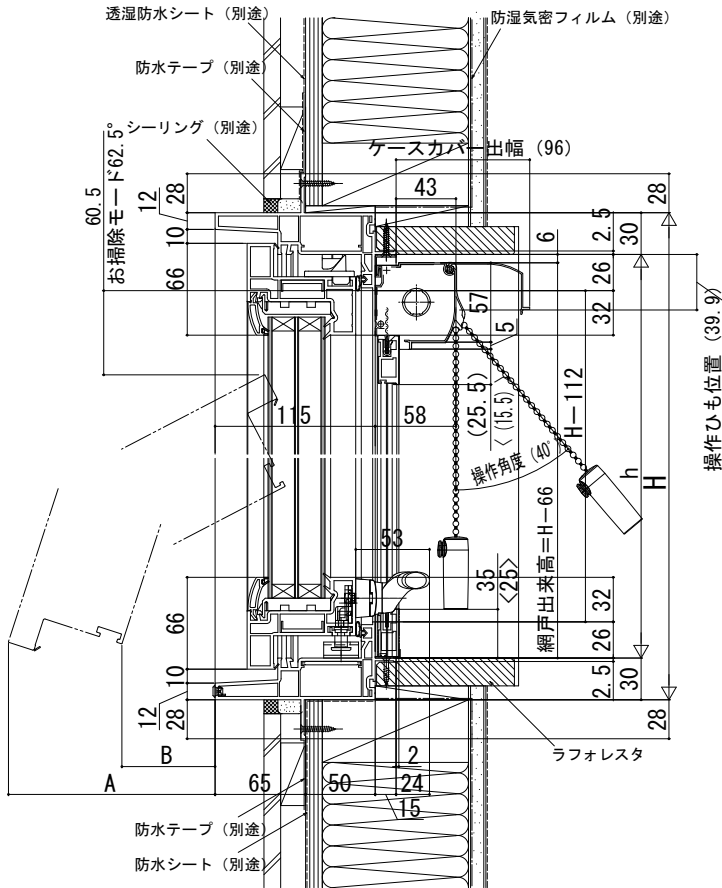

在来

内観姿図

■すべり出し窓

- アンゲル付
- 窓額縁納まり
- 上げ下げロール網戸 XMWを取付けた場合

※網戸の設定については、すべり出し窓本体の規格サイズによって変わりますので規格表ページをご確認ください。

[上げ下げロール網戸について]
 < >寸法は、893<Wの場合。