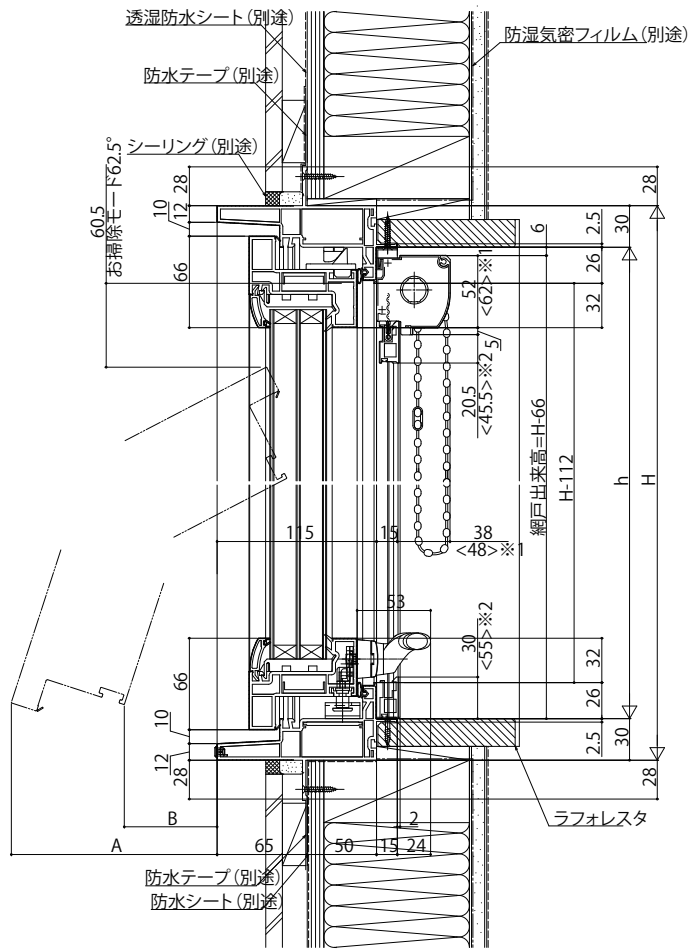

■すべり出し窓

- アンゲル付
- 窓額縁納まり
- 上げ下げロール網戸を取付けた場合

内観姿図

〔上げ下げロール網戸について〕

- < >*1寸法は、網戸出来高>1158:ケース(大)の場合を表す。
- < >*2寸法は、網戸出来幅<334:ボトムバー(大)の場合を表す。