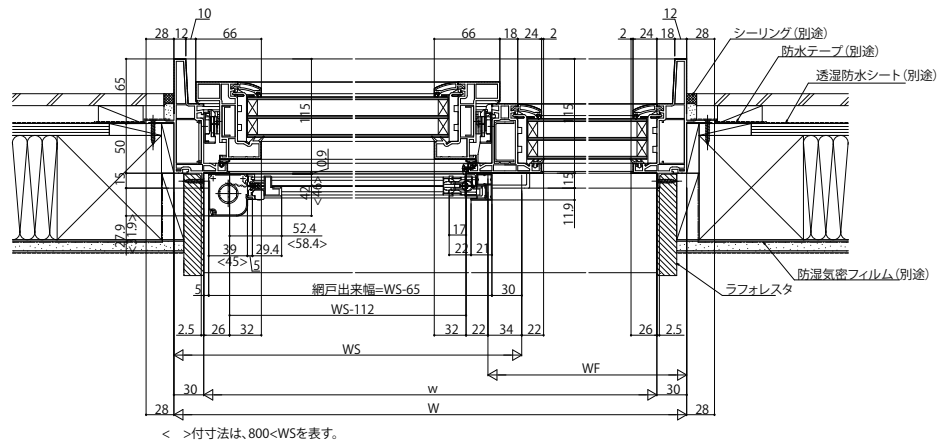

■すべり出し窓+FIX連窓

- アンゲル付
- 額縁納まり
- 横引きロール網戸を取付けた場合

- 2連窓

内観姿図

●3連窓

内観姿図