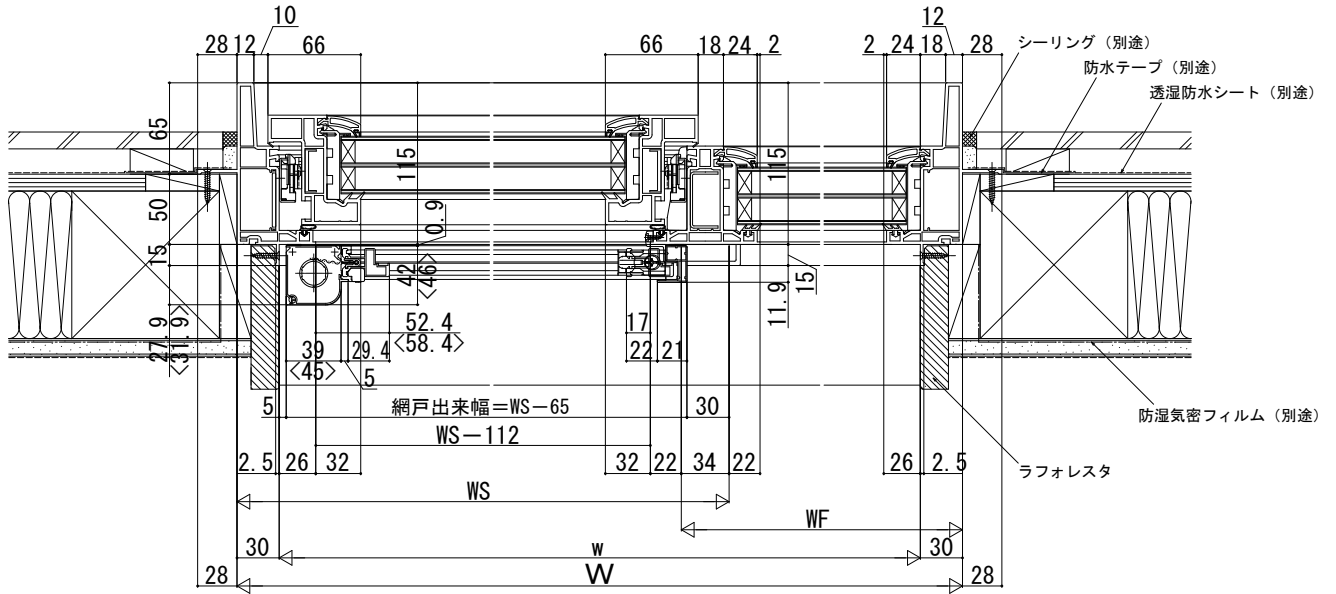

在来

内観姿図

■すべり出し窓+FIX連窓

- アンゲル付
- 額縁納まり
- 横引きロール網戸を取付けた場合
- 2連窓

〔横引きロール網戸について〕
 < >寸法は、幅広タイプを表す。(800<WS)

内観姿図

●3連窓

〔横引きロール網戸について〕
 < >寸法は、幅広タイプを表す。(800<WS)