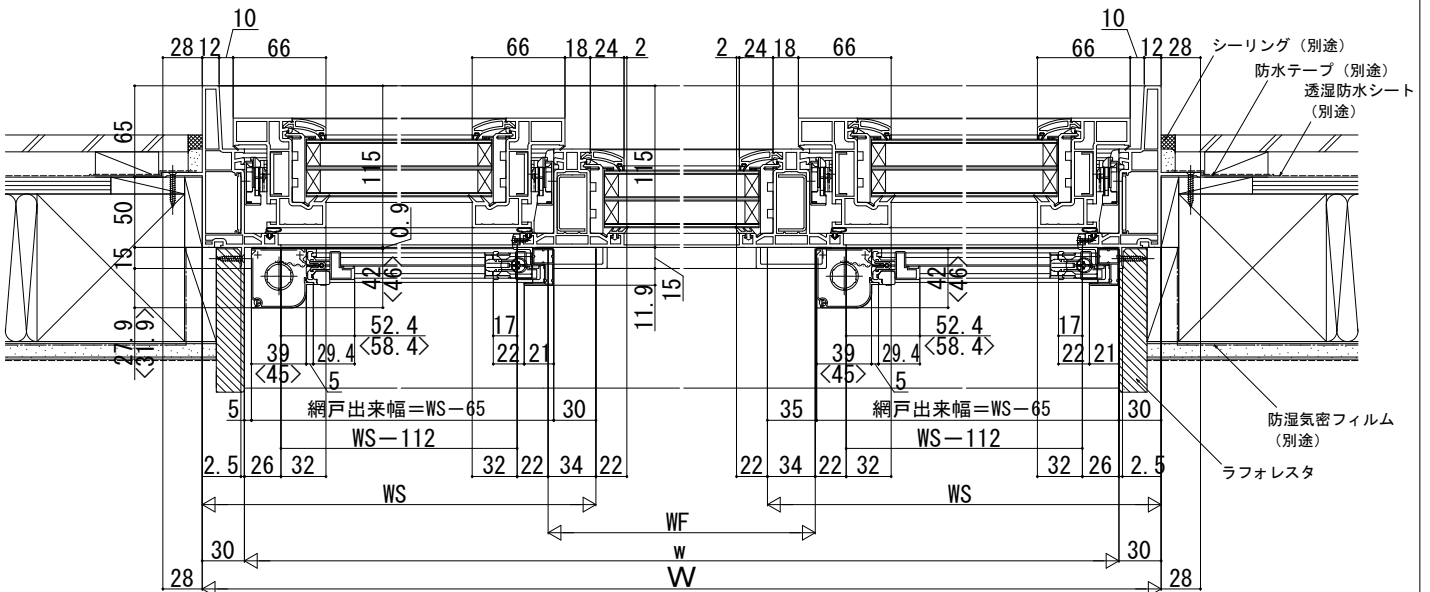

在来

内観姿図

■すべり出し窓+FIX連窓

- アンゲル付
- 額縁納まり
- 横引きロール網戸を取付けた場合
- 2連窓

〔横引きロール網戸について〕
 < >寸法は、幅広タイプを表す。(800<WS)

内観姿図

●3連窓

〔横引きロール網戸について〕
 < >寸法は、幅広タイプを表す。(800<WS)