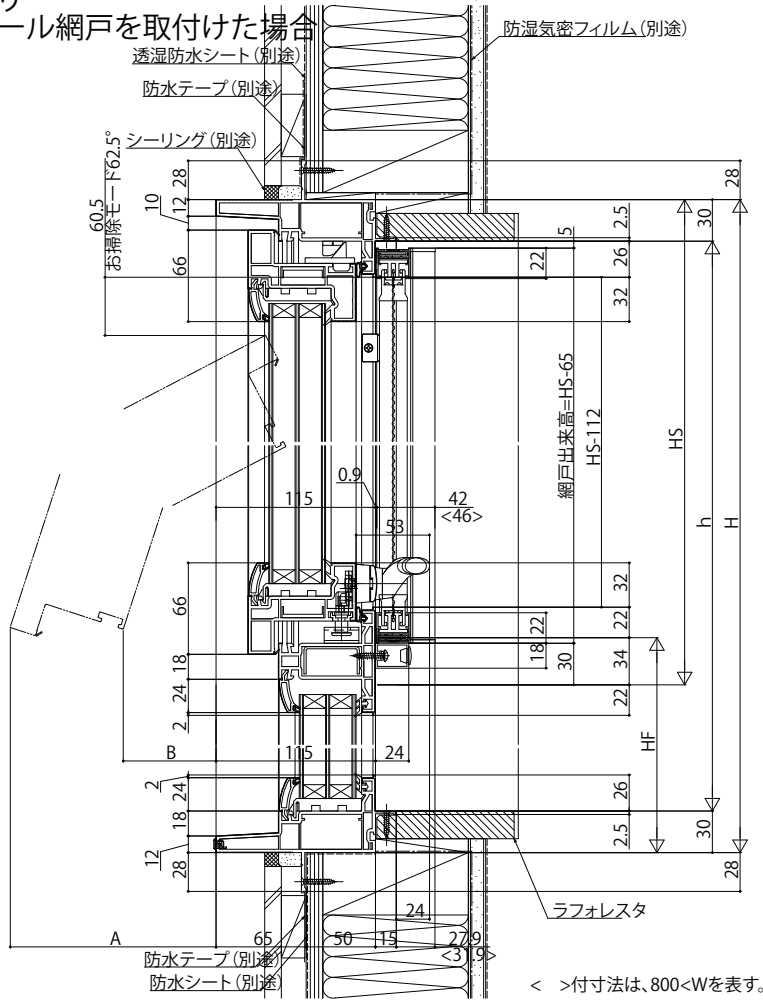

■ すべり出し窓+FIX段窓

- アンゲル付
- 額縁納まり
- 横引きロール網戸を取付けた場合
- 段窓

内観姿図

● すべり出し窓部

● FIX窓部