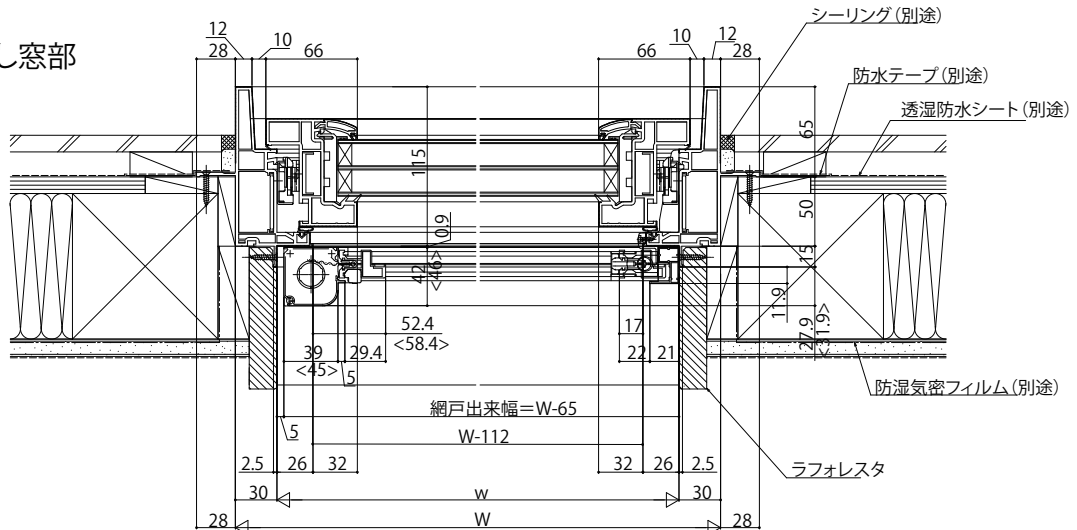

■ すべり出し窓+FIX段窓

- アンゲル付
- 額縁納まり
- 横引きロール網戸を取付けた場合
- 段窓

内観姿図

● すべり出し窓部

● FIX窓部