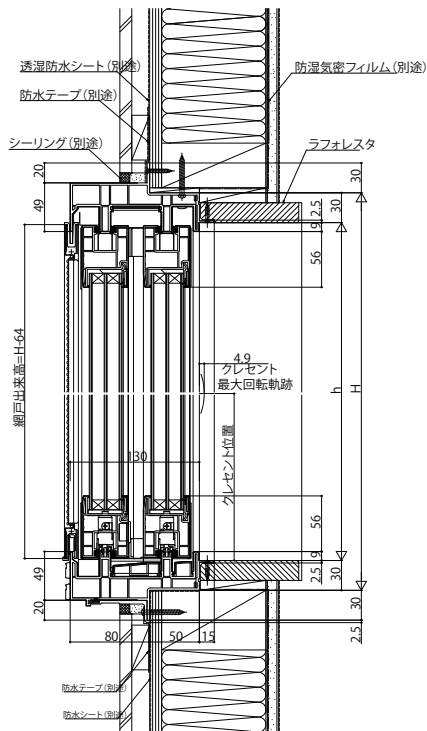

■引違い窓 4枚建 クレセント仕様

- アンゲル付
- 窓額縁納まり

内観姿図

●1870 < W の場合