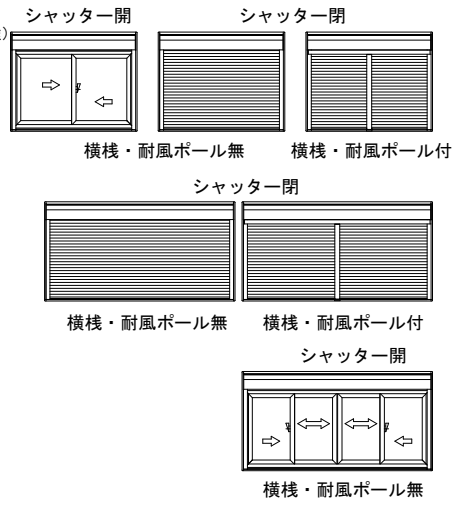

在来

外観姿図

■シャッター付引違い窓 クレセント仕様 リモコンスリットシャッターGR

- アンゲル付
- 額縁納まり

- 横棧・耐風ポール付の場合

●4枚建突合せ部

網戸出来幅=W/4-10 網戸出来幅=W/4-10

- 横棧・耐風ポール付の場合