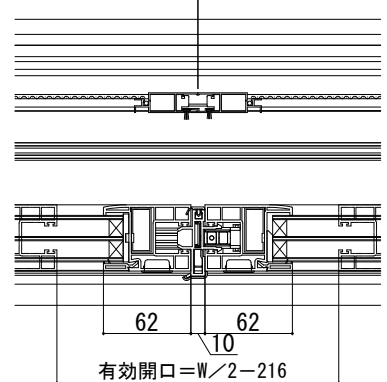

在来

外観姿図

■シャッター付引違い窓 クレセント仕様 リモコンスリットシャッターGR

- アンゲル付
- 額縁納まり

- 横棧・耐風ポール付の場合

●4枚建突合せ部

網戸出来幅=W/4-10 網戸出来幅=W/4-10

- 横棧・耐風ポール付の場合