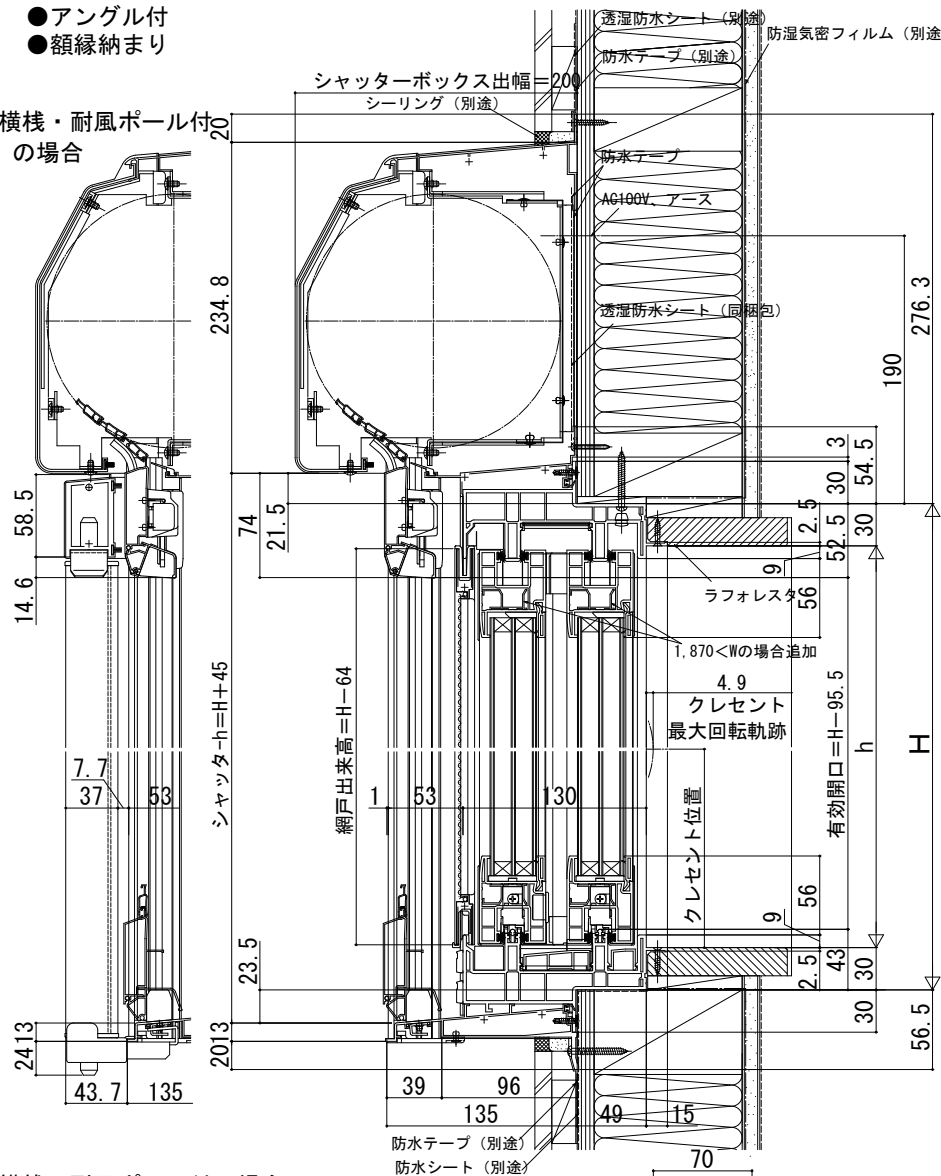

在来

外観姿図

■シャッター付引違い窓 クレセント仕様 リモコンスリットシャッターGR

- アンゲル付
- 額縁納まり

- 横棧・耐風ポール付の場合

●4枚建突合せ部

網戸出来幅=W/4-10 網戸出来幅=W/4-10

- 横棧・耐風ポール付の場合