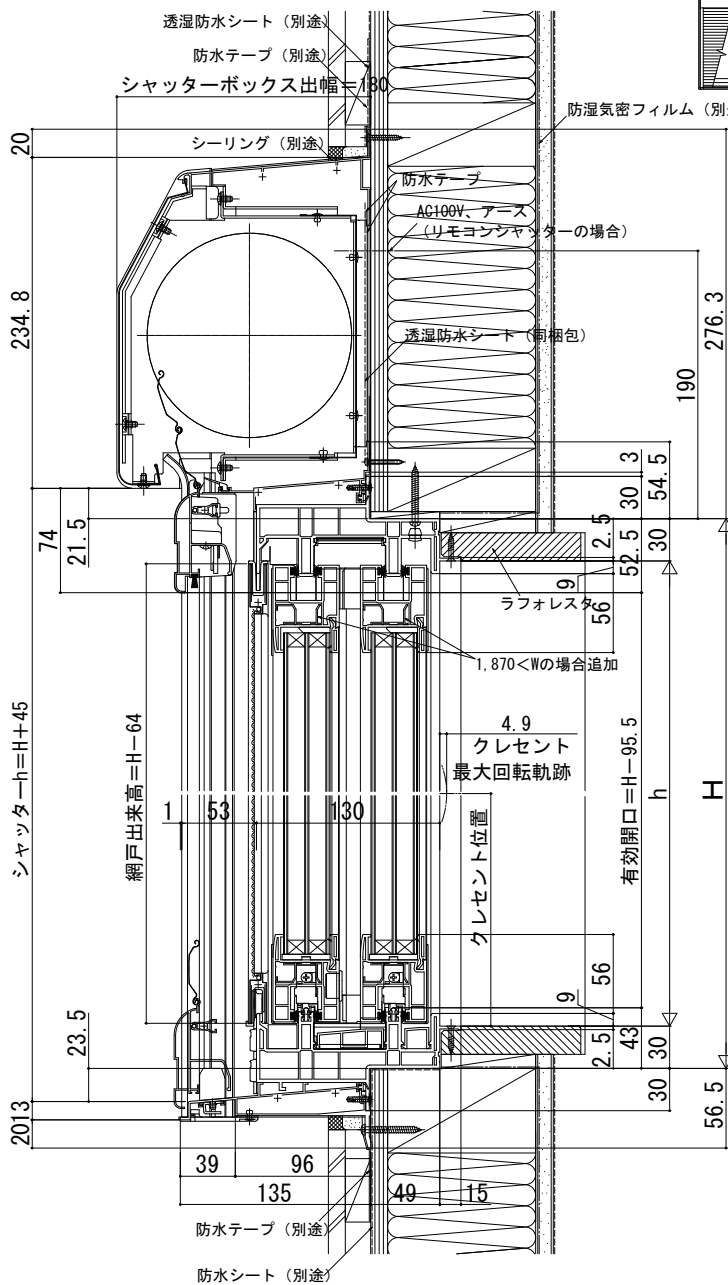

在来

外観姿図

■シャッター付引違い窓 クレセント仕様 ^{手動シャッター} _{モコンシャッター}

- アンクル付
- 額縁納まり

●リモコンシャッターの場合

●4枚建突合せ部

網戸出来幅=W/4-10 網戸出来幅=W/4-10

●リモコンシャッターの場合