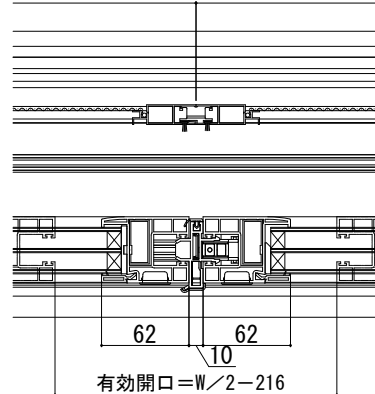

在来

外観姿図

■シャッター付引違い窓 クレセント仕様 ^{手動シャッター} _{モコンシャッター}

- アンクル付
- 額縁納まり

●リモコンシャッターの場合

●4枚建突合せ部

網戸出来幅=W/4-10 網戸出来幅=W/4-10

●リモコンシャッターの場合