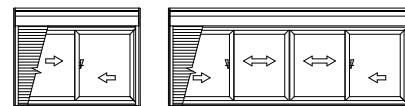

在来

外観姿図

■シャッター付引違い窓 クレセント仕様 ^{手動シャッター} _{モコンシャッター}

- アンクル付
- 額縁納まり

●リモコンシャッターの場合

●4枚建突合せ部

網戸出来幅=W/4-10 網戸出来幅=W/4-10

●リモコンシャッターの場合