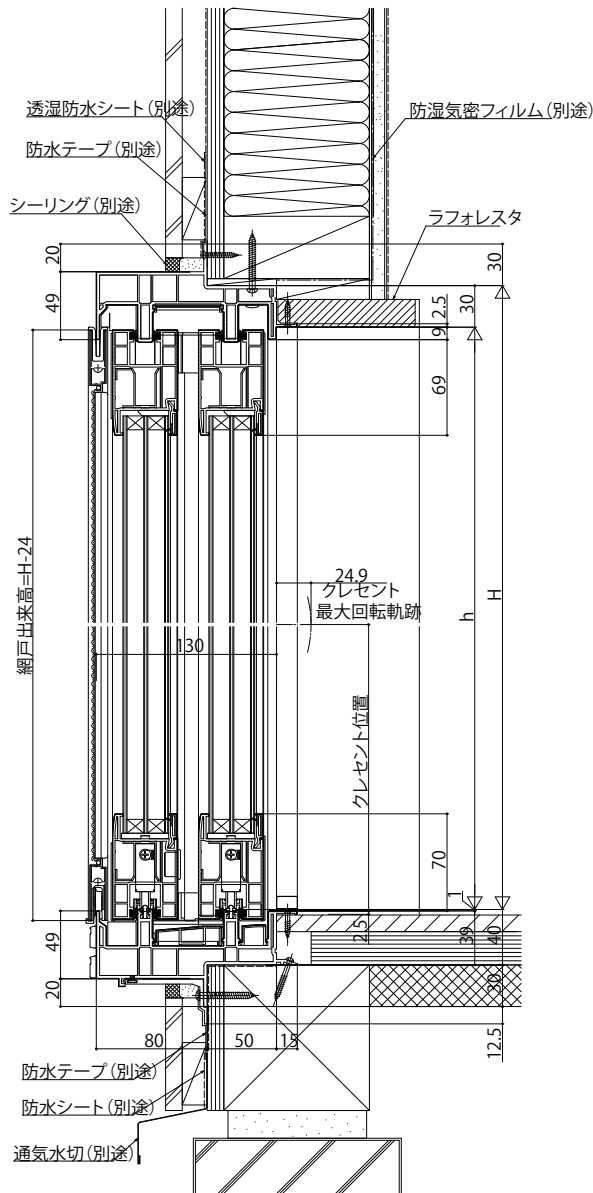

■引違いテラス戸 クレセント仕様

- アンゲル付
- 窓額縁納まり
- 大型引手・サポートハンドル付

内観姿図

●サポートハンドルの場合

●大型引手の場合