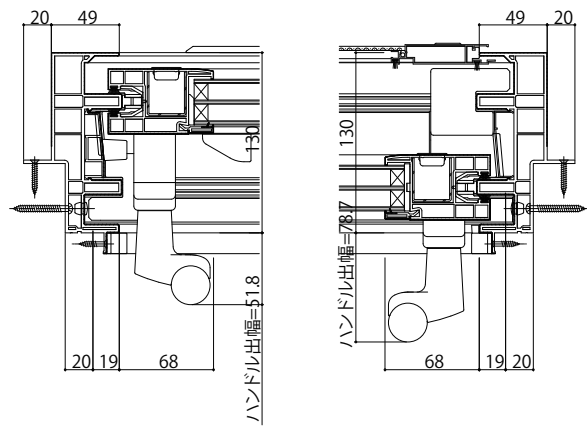

■引違いテラス戸 クレセント仕様

- アンゲル付
- 窓額縁納まり
- 大型引手・サポートハンドル付

内観姿図

●サポートハンドルの場合

●大型引手の場合