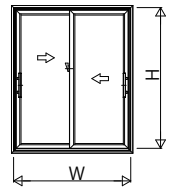

■引違いテラス戸 クレセント仕様

- アンゲル付
- 窓額縁納まり
- 大型引手・サポートハンドル付

内観姿図

●サポートハンドルの場合

●大型引手の場合