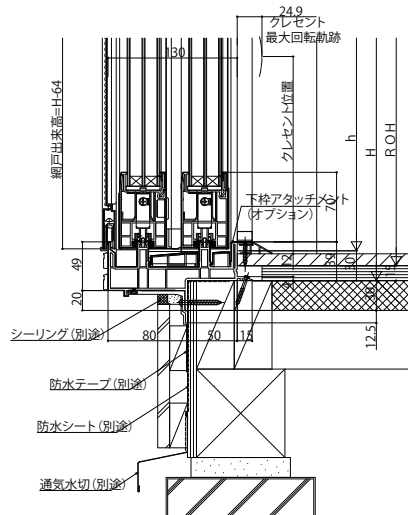

■引違いテラス戸 2×4

- アングル付
- 床厚27mm対応納まり

内観姿図

- 床厚27mm対応

- 2枚建

- 4枚建