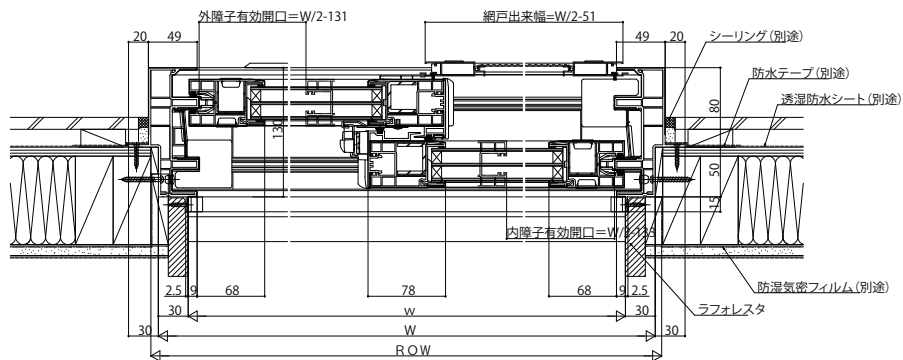

■引違いテラス戸 2×4

- アングル付
- 床厚27mm対応納まり

内観姿図

- 床厚27mm対応

- 2枚建

- 4枚建