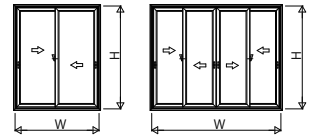

■引違いテラス戸 2×4

- アングル付
- 床厚27mm対応納まり

内観姿図

- 床厚27mm対応

- 2枚建

- 4枚建