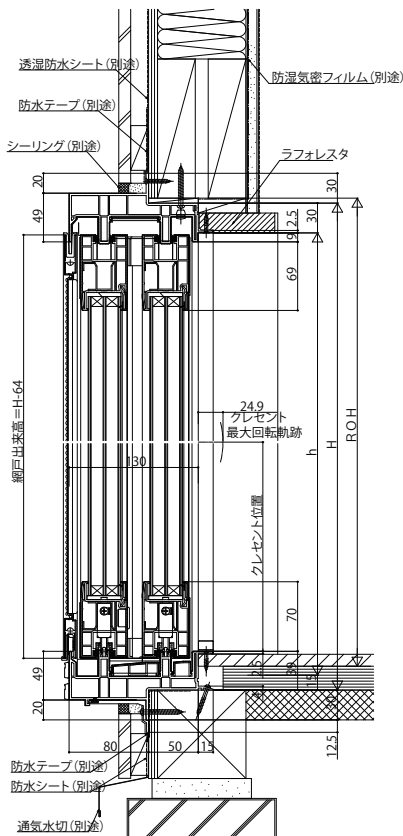

■引違いテラス戸 2×4

- アングル付
- 床厚27mm対応納まり

内観姿図

- 床厚27mm対応

- 2枚建

- 4枚建