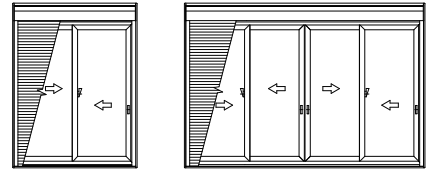

■シャッター付引違いテラス戸クレセント仕様リモコンスリットシャッターGR

- アンゲル付
- 額縁納まり

外観姿図

●4枚建突合せ部