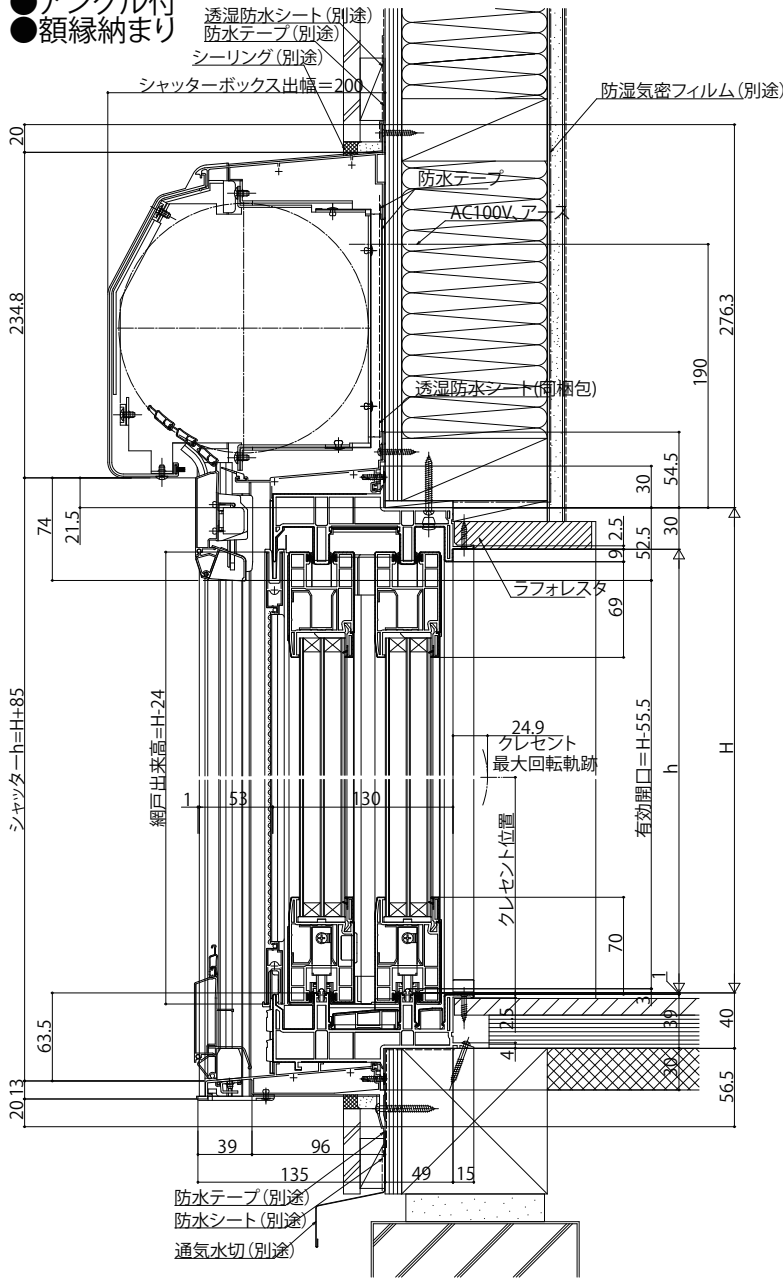

■シャッター付引違いテラス戸クレセント仕様リモコンスリットシャッターGR

- アンゲル付
- 額縁納まり

外観姿図

●4枚建突合せ部