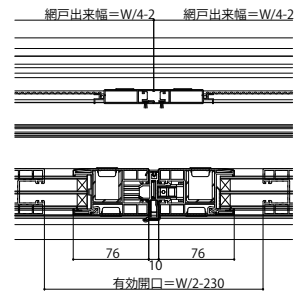

■シャッター付引違いテラス戸 クレセント仕様 リモコンシャッター・手動シャッター

- アンゲル付
- 額縁納まり

外観姿図

●リモコンシャッターの場合

●4枚建突合せ部

●床厚27mm対応

●リモコンシャッターの場合