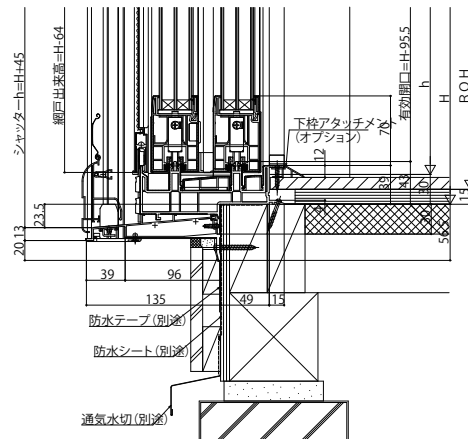

■シャッター付引違いテラス戸 クレセント仕様 リモコンシャッター・手動シャッター

- アンゲル付
- 額縁納まり

外観姿図

●リモコンシャッターの場合

●4枚建突合せ部

●床厚27mm対応

●リモコンシャッターの場合