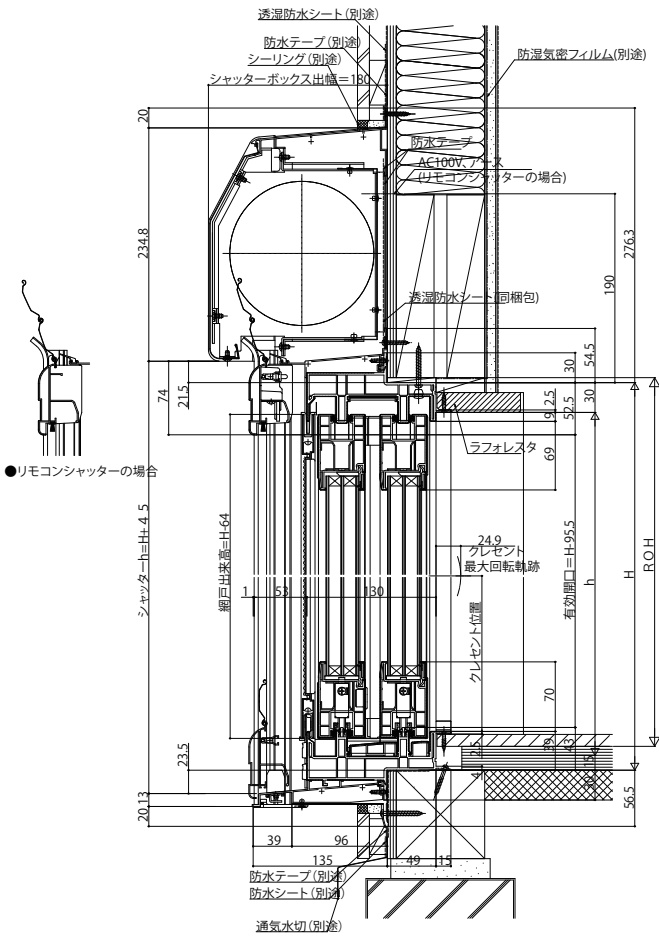

■シャッター付引違いテラス戸 クレセント仕様 リモコンシャッター・手動シャッター

- アンゲル付
- 額縁納まり

外観姿図

●リモコンシャッターの場合

●4枚建突合せ部

●床厚27mm対応

●リモコンシャッターの場合