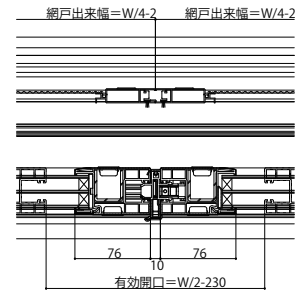

■シャッター付引違いテラス戸 クレセント仕様 リモコンシャッター・手動シャッター

- アンゲル付
- 額縁納まり

外観姿図

●手動シャッターの場合

●4枚建突合せ部

●手動シャッターの場合