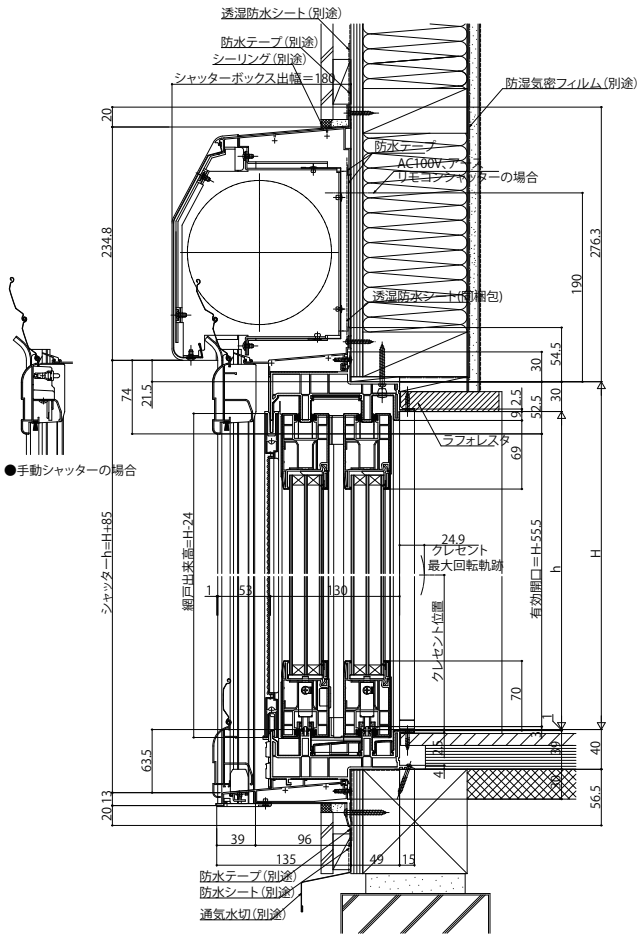

■シャッター付引違いテラス戸 クレセント仕様 リモコンシャッター・手動シャッター

- アンゲル付
- 額縁納まり

外観姿図

●手動シャッターの場合

●4枚建突合せ部

●手動シャッターの場合