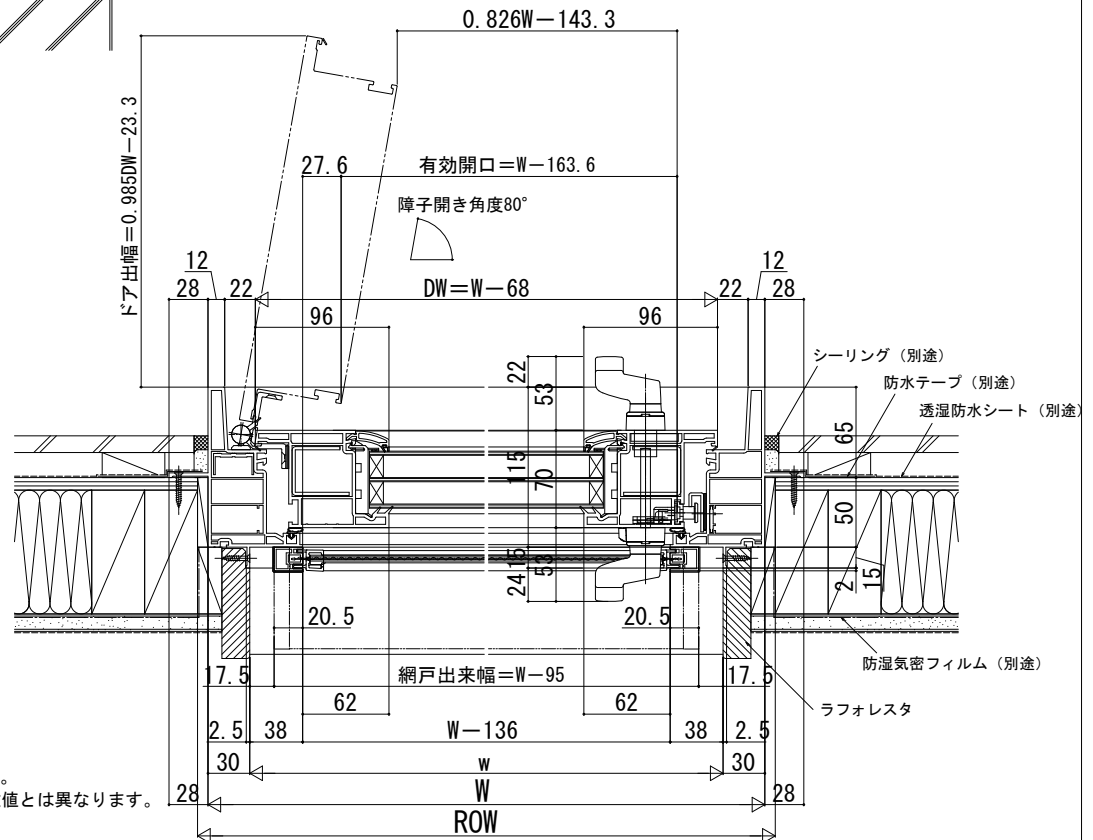

2×4

内観姿図

■テラスドア

- アンゲル付
- 窓額縁納まり
- 上げ下げロール網戸 XMWを取付けた場合

●床厚27mm対応

※ROH/ROW寸法は納まりによって異なります。  
規格表の数値は参考値です。納まり図の数値とは異なります。