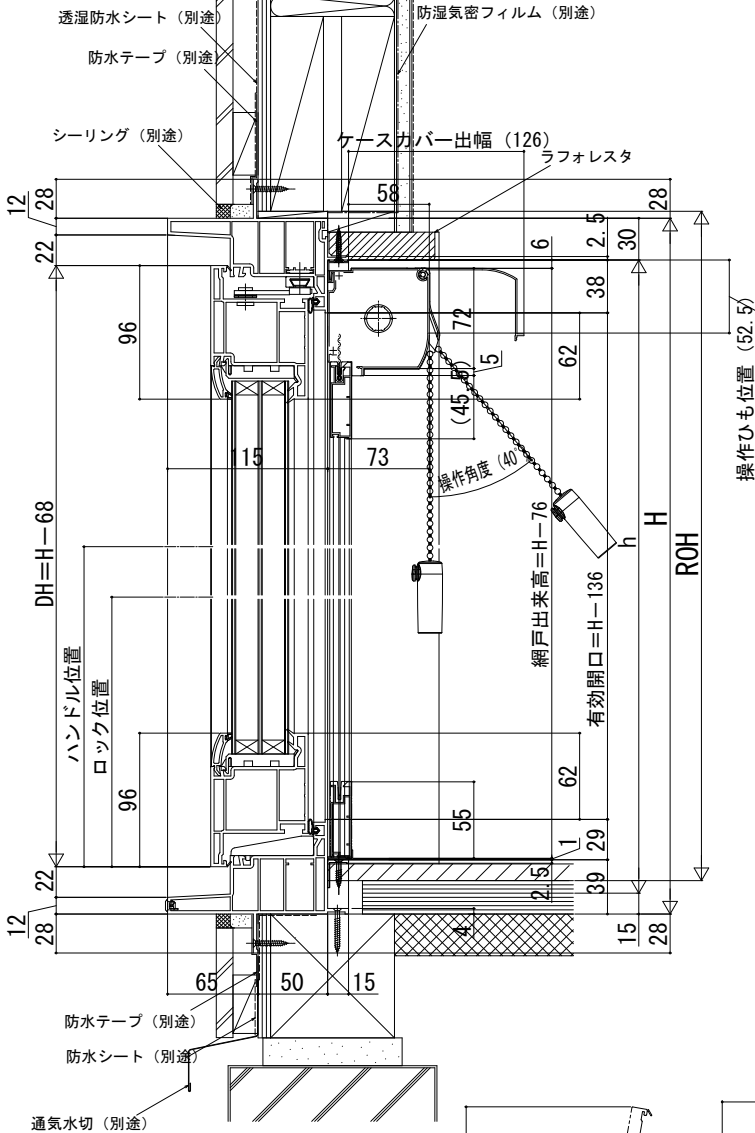

2×4

内観姿図

■テラスドア

- アンゲル付
- 窓額縁納まり
- 上げ下げロール網戸 XMWを取付けた場合

●床厚27mm対応

※ROH/ROW寸法は納まりによって異なります。  
規格表の数値は参考値です。納まり図の数値とは異なります。