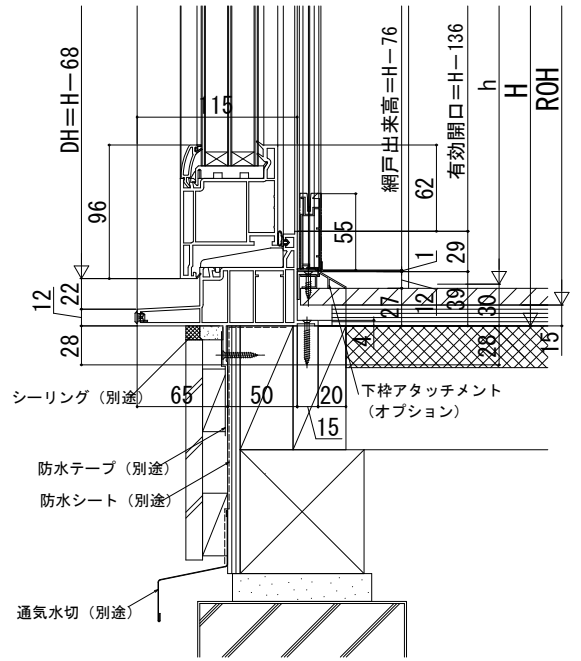

2×4

内観姿図

■テラスドア

- アンゲル付
- 窓額縁納まり
- 上げ下げロール網戸 XMWを取付けた場合

●床厚27mm対応

※ROH/ROW寸法は納まりによって異なります。  
規格表の数値は参考値です。納まり図の数値とは異なります。