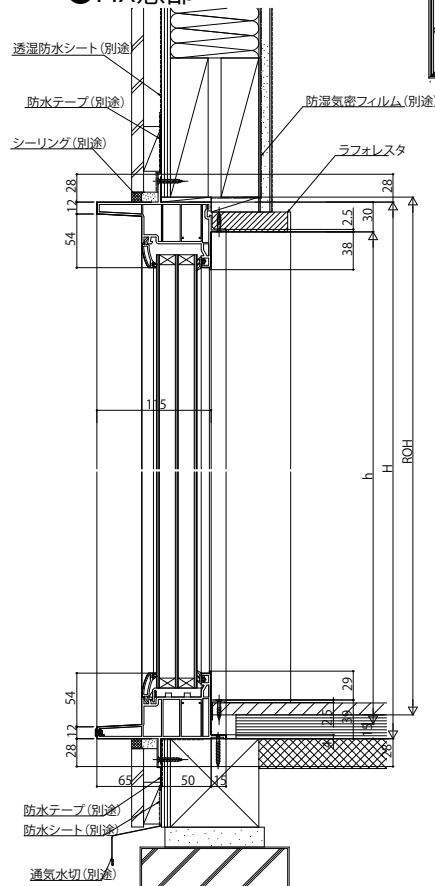

■テラスドア 2×4

- アングル付
- 窓額縁納まり
- 上げ下げロール網戸を取付けた場合
- テラスドア部

内観姿図

● FIX窓部

● 2連窓

● 3連窓