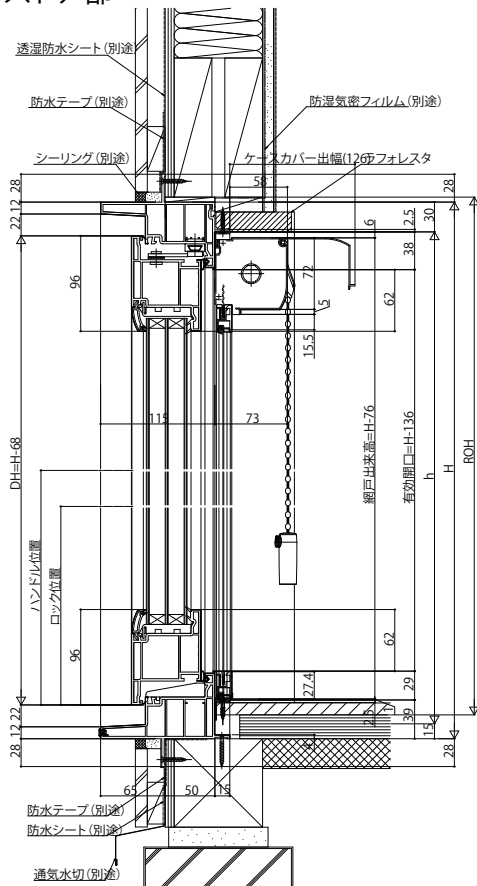

■テラスドア 2×4

- アングル付
- 窓額縁納まり
- 上げ下げロール網戸を取付けた場合
- テラスドア部

内観姿図

● FIX窓部

● 2連窓

● 3連窓