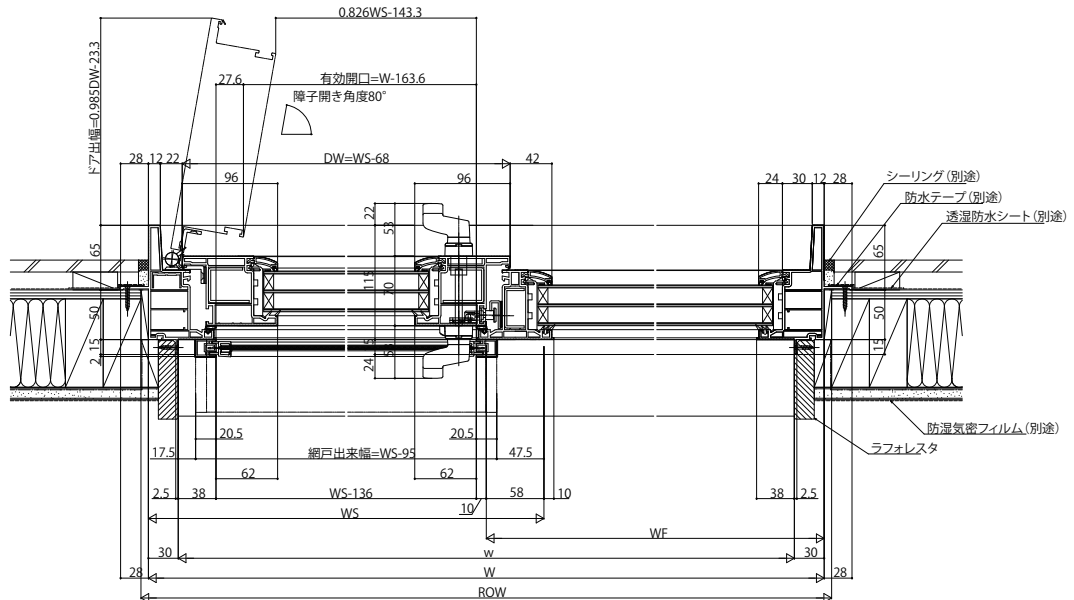

■テラスドア 2×4

- アングル付
- 窓額縁納まり
- 上げ下げロール網戸を取付けた場合
- テラスドア部

内観姿図

● FIX窓部

● 2連窓

● 3連窓