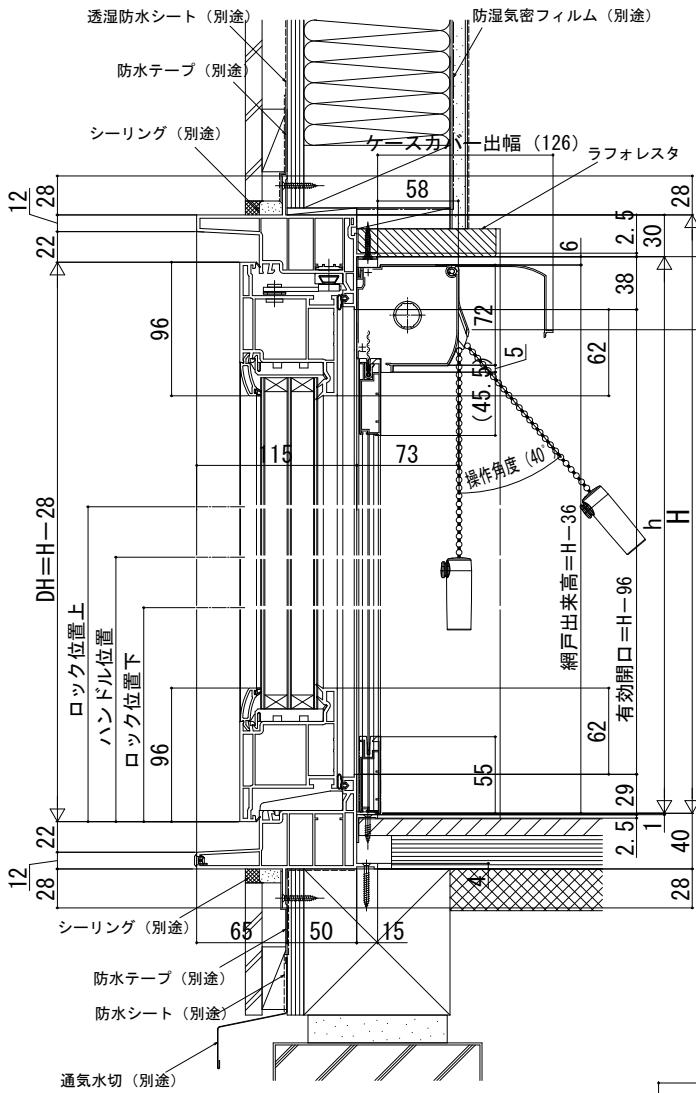

在来

内観姿図

## ■勝手口ドア

- アングル付
- 窓額縁納まり
- 上げ下げロール網戸 XMWを取付けた場合

### 注意事項

・上げ下げロール網戸は、本図の納まりの場合、縦レールを切詰めてください。