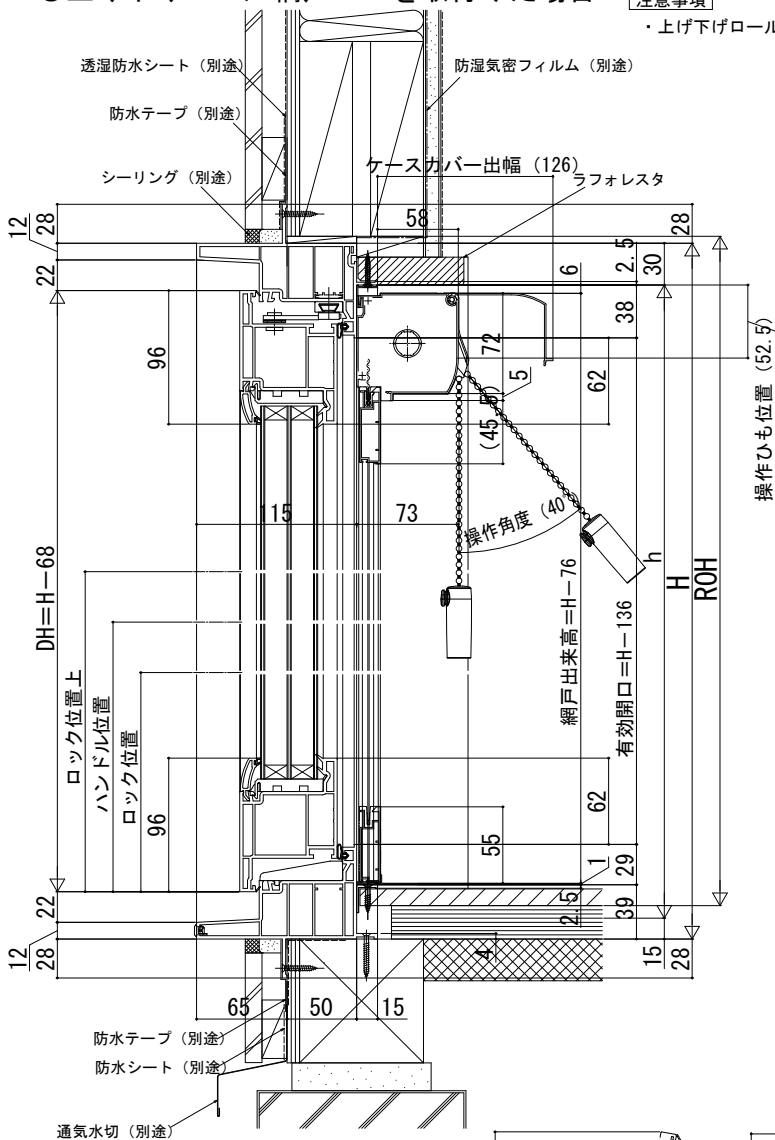

2×4

内観姿図

■勝手口ドア

- アンゲル付
- 窓額縁納まり
- 上げ下げロール網戸 XMWを取付けた場合

【注意事項】

・上げ下げロール網戸は、本図の納まりの場合、縦レールを切詰めてください

●床厚27mm対応

●下枠ステンレスカバー付

●断熱腰パネル付の場合

※ROH/ROW寸法は納まりによって異なります。
規格表の数値は参考値です。納まり図の数値とは異なります。