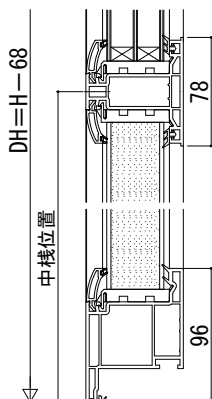

2×4

内観姿図

■勝手口ドア

- アンゲル付
- 窓額縁納まり
- 上げ下げロール網戸 XMWを取付けた場合

【注意事項】

・上げ下げロール網戸は、本図の納まりの場合、縦レールを切詰めてください

●床厚27mm対応

●下枠ステンレスカバー付

●断熱腰パネル付の場合

※ROH/ROW寸法は納まりによって異なります。
規格表の数値は参考値です。納まり図の数値とは異なります。