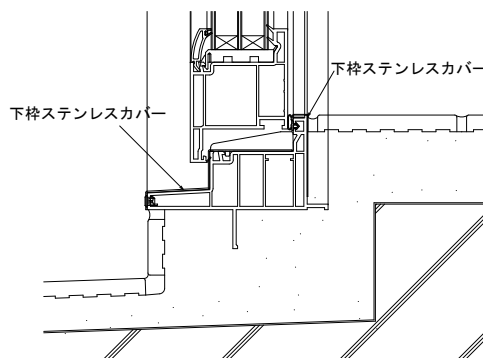

2×4

内観姿図

■勝手口ドア

- アンゲル付
- 窓額縁納まり
- 上げ下げロール網戸 XMWを取付けた場合

【注意事項】

・上げ下げロール網戸は、本図の納まりの場合、縦レールを切詰めてください

●床厚27mm対応

●下枠ステンレスカバー付

●断熱腰パネル付の場合

※ROH/ROW寸法は納まりによって異なります。
規格表の数値は参考値です。納まり図の数値とは異なります。