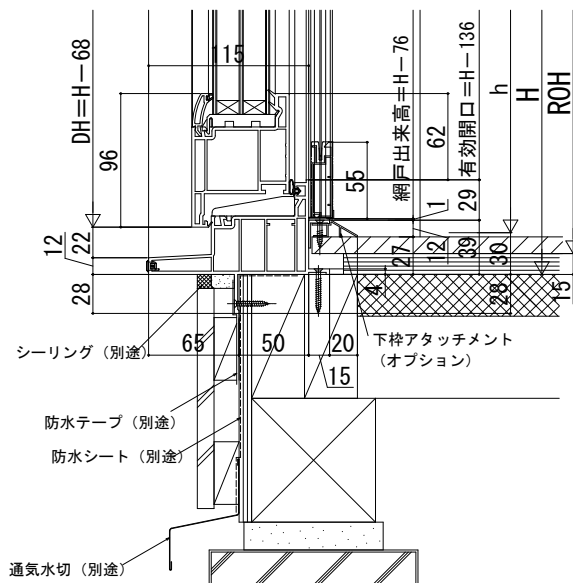

2×4

内観姿図

■勝手口ドア

- アンゲル付
- 窓額縁納まり
- 上げ下げロール網戸 XMWを取付けた場合

【注意事項】

・上げ下げロール網戸は、本図の納まりの場合、縦レールを切詰めてください

●床厚27mm対応

●下枠ステンレスカバー付

●断熱腰パネル付の場合

※ROH/ROW寸法は納まりによって異なります。
規格表の数値は参考値です。納まり図の数値とは異なります。