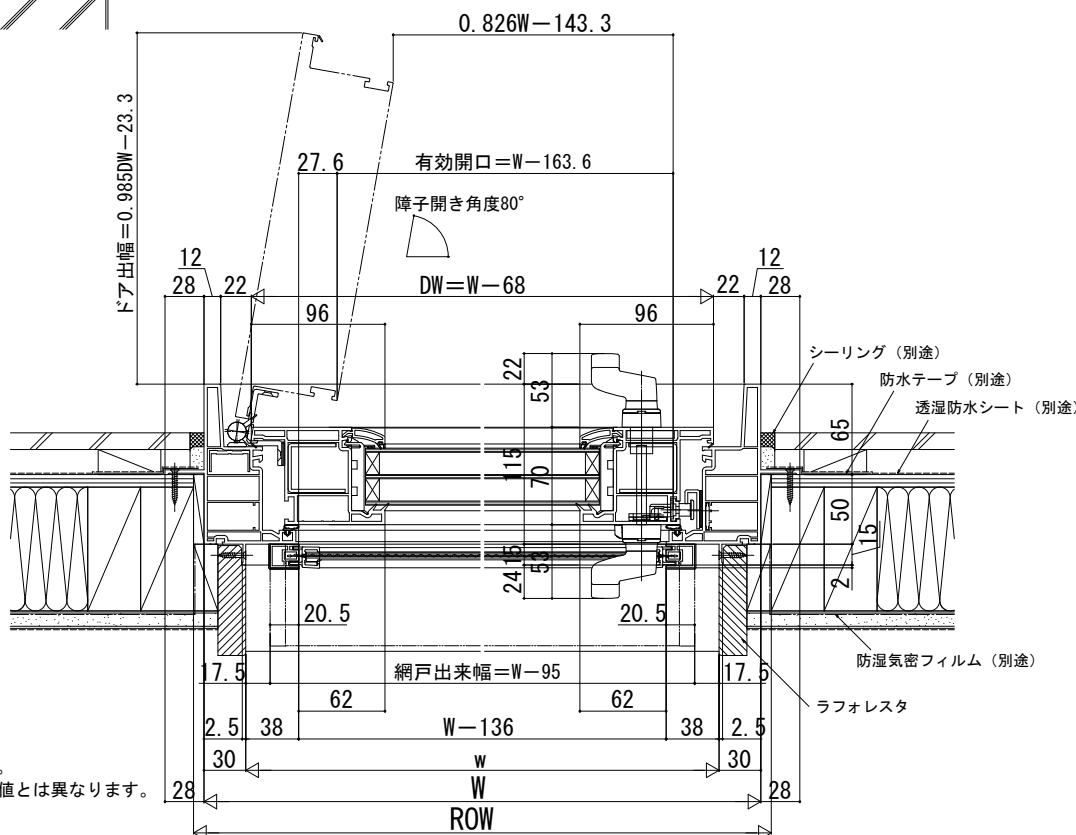

2×4

内観姿図

■勝手口ドア

- アンゲル付
- 窓額縁納まり
- 上げ下げロール網戸 XMWを取付けた場合

【注意事項】

・上げ下げロール網戸は、本図の納まりの場合、縦レールを切詰めてください

●床厚27mm対応

●下枠ステンレスカバー付

●断熱腰パネル付の場合

※ROH/ROW寸法は納まりによって異なります。
規格表の数値は参考値です。納まり図の数値とは異なります。