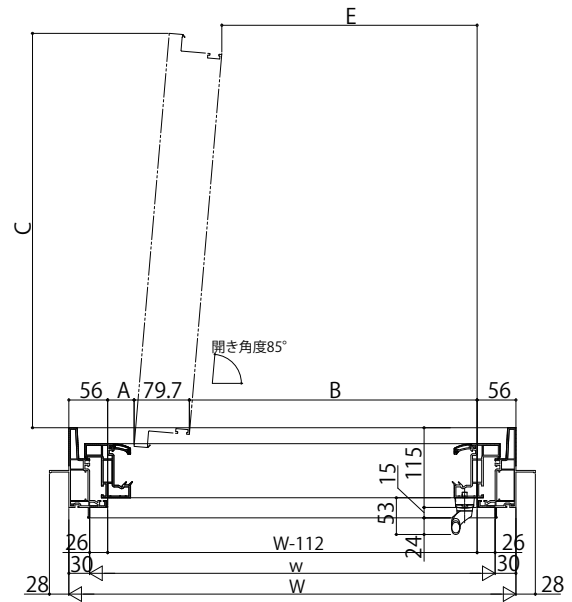

## ●上げ下げロール網戸を取付けた場合

内観姿図

### 注意事項

< 上げ下げロール網戸について >

< > ※1寸法は、網戸出来高>1158:ケース(大)の場合を表す。

< > ※2寸法は、網戸出来幅<334:ボトムバー(大)の場合を表す。

※セーフティストッパー作動時の障子出幅は全サイズ同じです。