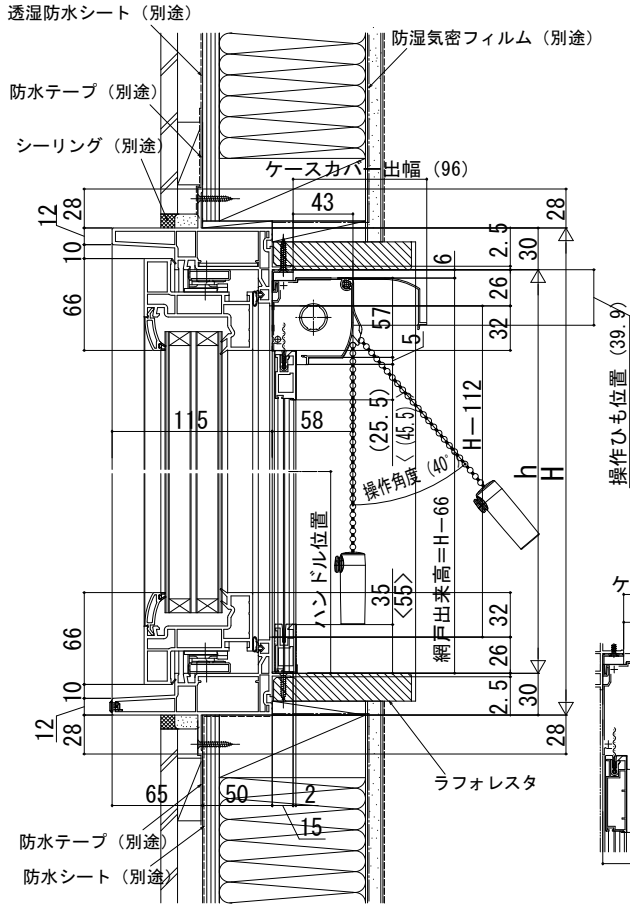

# APW430 防火窓 たてすべり出し窓

在来

内観姿図

## ■ たてすべり出し窓

- アングル付
- 窓額縁納まり
- 上げ下げロール網戸 XMWを取付けた場合

### 注意事項

〔上げ下げロール網戸について〕  
 < >寸法は、W<405または1,422<Hの場合。

1,422<Hの場合

※セーフティストッパー作動時の障子出幅は全サイズ同じです。

開き角度90°