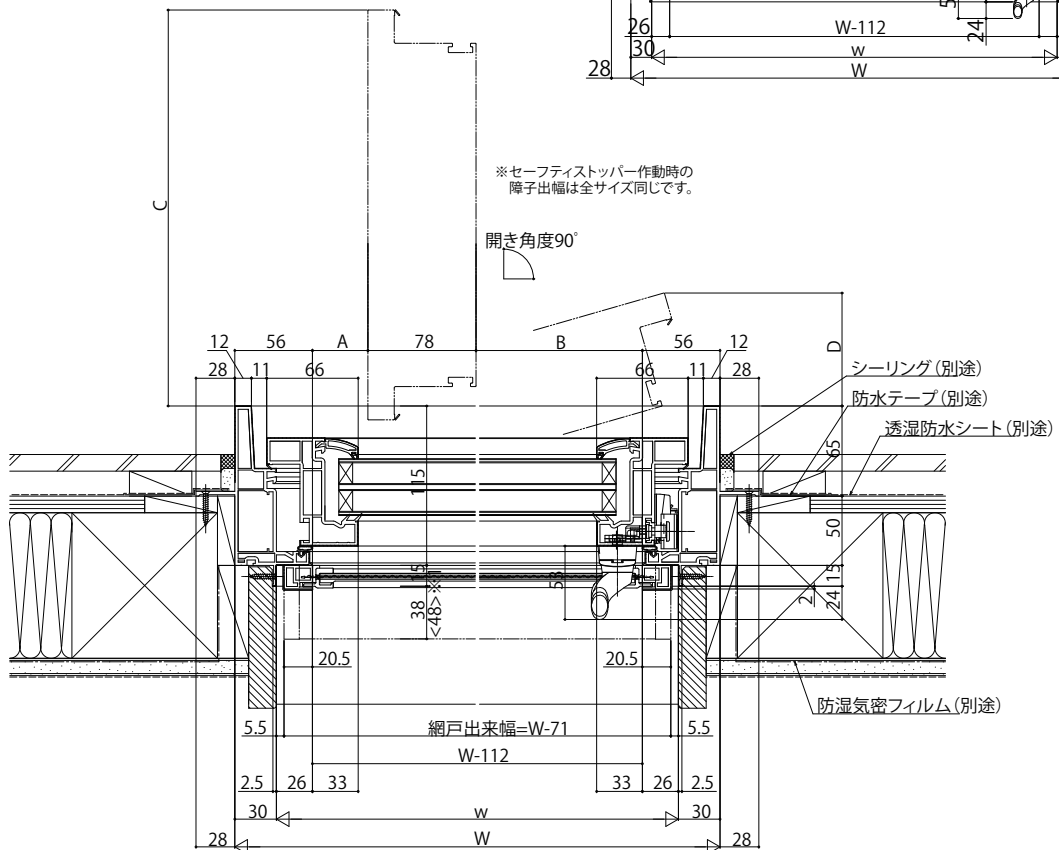

## ●額縁納まり

## ●上げ下げロール網戸を取付けた場合

内観姿図

### 注意事項

< 上げ下げロール網戸について >

< > ※1寸法は、網戸出来高>1158:ケース(大)の場合を表す。

< > ※2寸法は、網戸出来幅<334:ボトムバー(大)の場合を表す。

※セーフティストッパー作動時の障子出幅は全サイズ同じです。