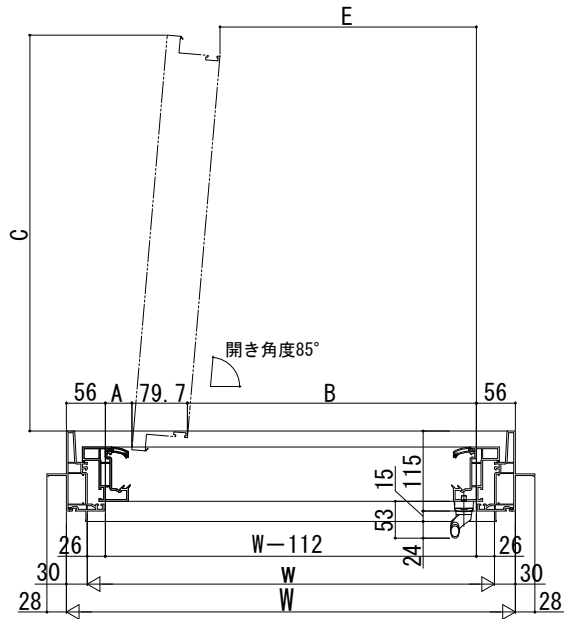

# APW430 防火窓 たてすべり出し窓

在来

内観姿図

## ■ たてすべり出し窓

- アングル付
- 窓額縁納まり
- 上げ下げロール網戸 XMWを取付けた場合

### 注意事項

〔上げ下げロール網戸について〕  
 < >寸法は、W<405または1,422<Hの場合。

1,422<Hの場合

※セーフティストッパー作動時の障子出幅は全サイズ同じです。

開き角度90°