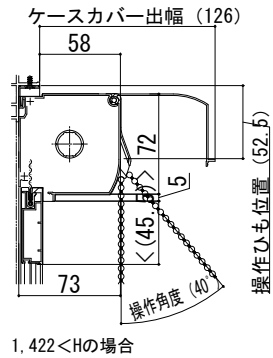

# APW430 防火窓 たてすべり出し窓

在来

内観姿図

## ■ たてすべり出し窓

- アングル付
- 窓額縁納まり
- 上げ下げロール網戸 XMWを取付けた場合

### 注意事項

〔上げ下げロール網戸について〕  
 < >寸法は、W<405または1,422<Hの場合。

1,422<Hの場合

※セーフティストッパー作動時の障子出幅は全サイズ同じです。

開き角度90°