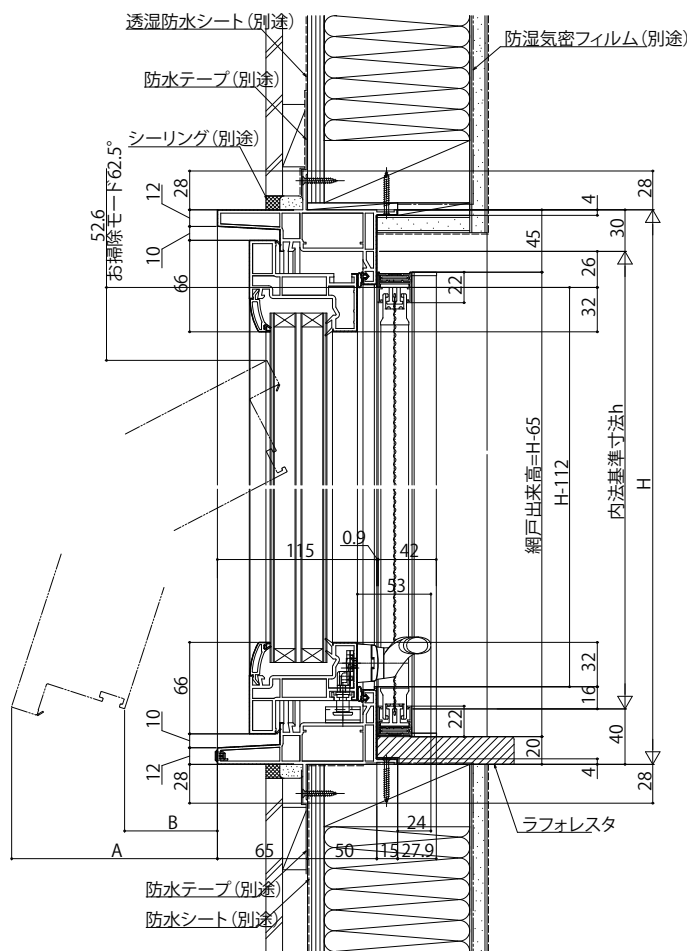

- すべり出し窓
- アンゲル無
- クロス巻込み納まり
- 横引きロール網戸を取付けた場合

内観姿図

【注意事項】
〔横引きロール網戸について〕
・内装および額縁が干渉しないように納まり寸法をご参照ください。