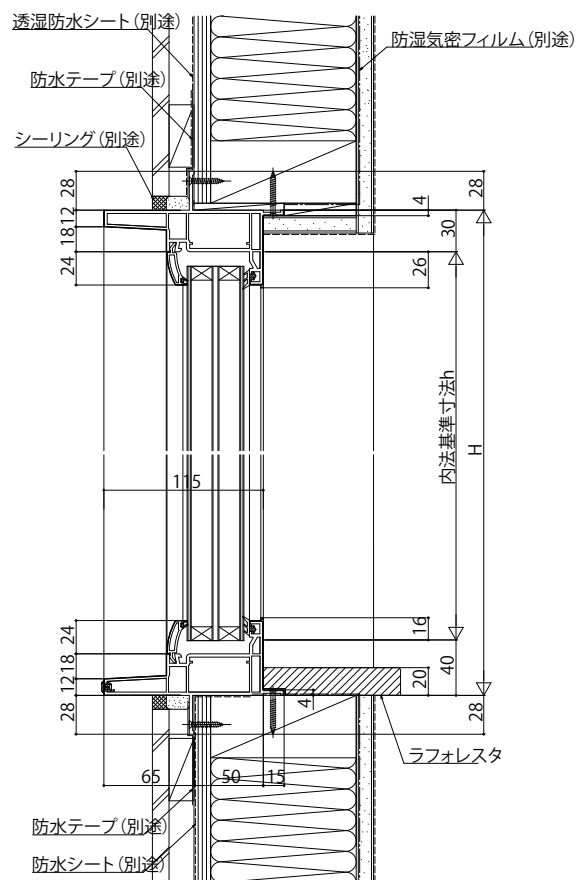

■FIX窓

●アンゲル無

●クロス納まり

内観姿図

●テラス下部

注意事項

1870≦Hも窓タイプです。(テラスタイプではありません。)
 ガラス割れなどの事故を未然に防ぐため、フロア面から少し立ち上げて
 ガラス面とフロア面が同じにならないように配慮してください。